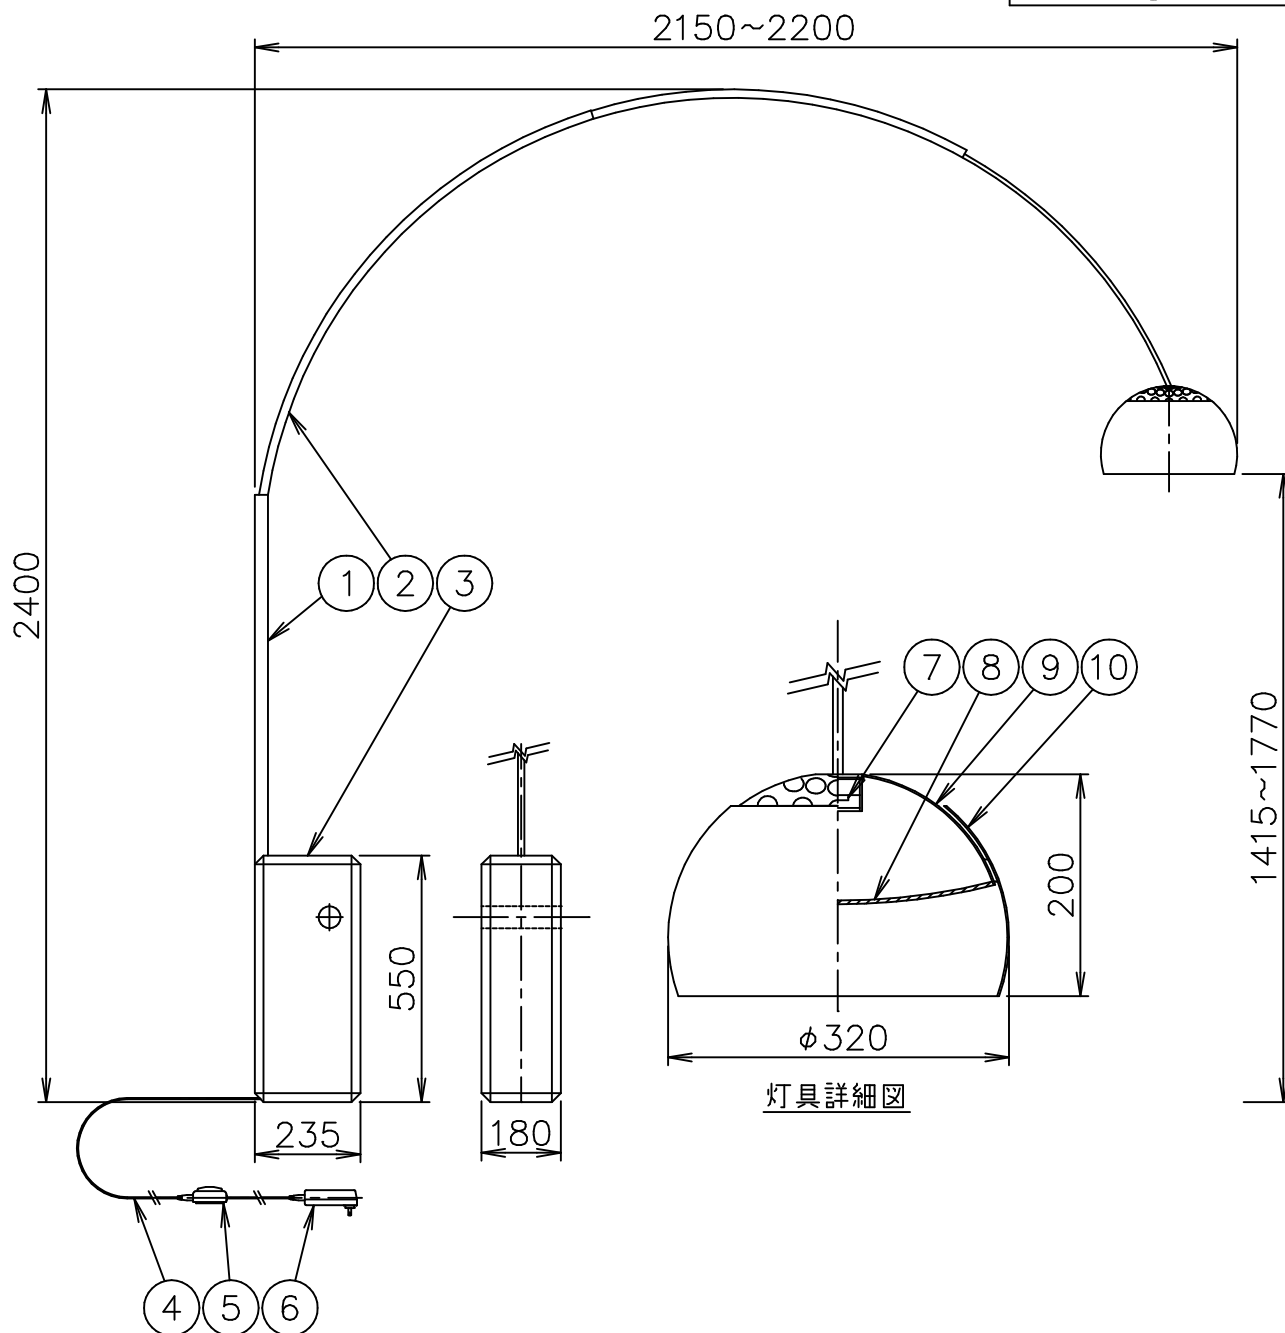

181213

180510

180326

170110

FLOS

灯具詳細図

10	自在セード	AP	1	ヘアライン仕上: 内側 白色塗装		
9	固定セード	AP	1	ヘアライン仕上: 内側 白色塗装		
8	カバー	ポリカーボネート	1	乳白色		
7	LEDユニット		1	28W 2700K 1126lm		
6	ACアダプタ	樹脂	1	黒色 DC48V	器具 タイプ	屋内専用 調光 100%-50%-OFF 100%~10% 10%~100%
5	フット調光スイッチ	樹脂	1	黒色 DC48V 600mA		
4	コード	ビニール	1	黒色		
3	ベース	大理石	1		適合	ランプ
2	アーム(大、中、小)	SUS	3	ヘアライン仕上		
1	支柱	SUS	1	ヘアライン仕上	色種	
品番	品名	材質	数量	摘要		名称
第三角法	作図 仲西	単位 mm	尺度	質量	63.8 kg	ARCO LED