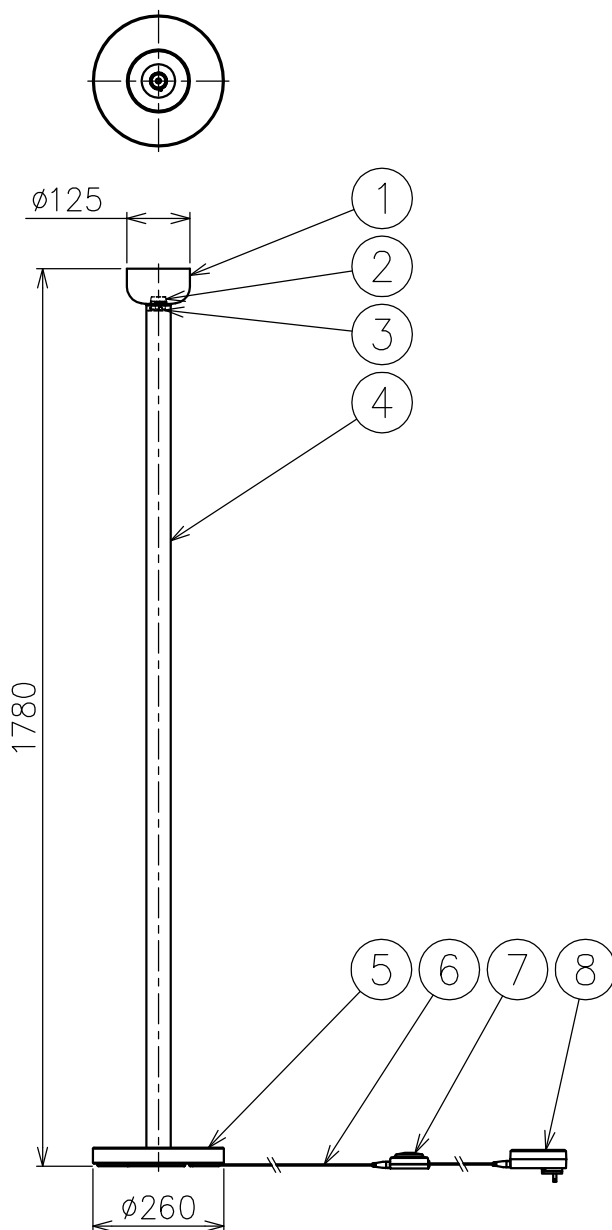

FLOS

210510

※LEDの発光色、明るさには個体差があります
あらかじめご了承ください。

仕様一覧

色種	品番	①
WHI	White	外面：グレー色、内面：白色
BRN	Choko	白色
GRN	Green	白色
RED	Red	白色

付属品

・六角レンチ3mm：1ヶ

△ 安全上のご注意

- ・この器具は非防水です。湿気の多い場所や屋外では使用しないでください。
- ・転倒・落下して危険が生じるおそれのある場所には設置しないでください。
- ・周囲温度の高い場所では、長時間使用しないでください。
- ・転倒した状態で使用しないでください。

8	ACアダプタ	樹脂	1	黒色 DC48V	特記事項	・屋内専用 ・調光仕様：100%～50%～OFF 100%～10%～100%			
7	調光フットスイッチ	樹脂	1	黒色 DC48V 2A					
6	コード	塩化ビニル	1	黒色					
5	ベース	コンクリート	1	グレー色					
4	支柱	アルミ	1	色種参照	光源	高輝度LED 2700K 26W			
3	LEDモジュール	—	1	CRI90					
2	レンズ	樹脂	1	クリア					
1	セード	ガラス	1	上記参照	色種	上記			
品番	品名	材質	数量	摘要			品番		
第三角法	作図	KI	単位	mm	尺度	1/15		質量	7.1 kg