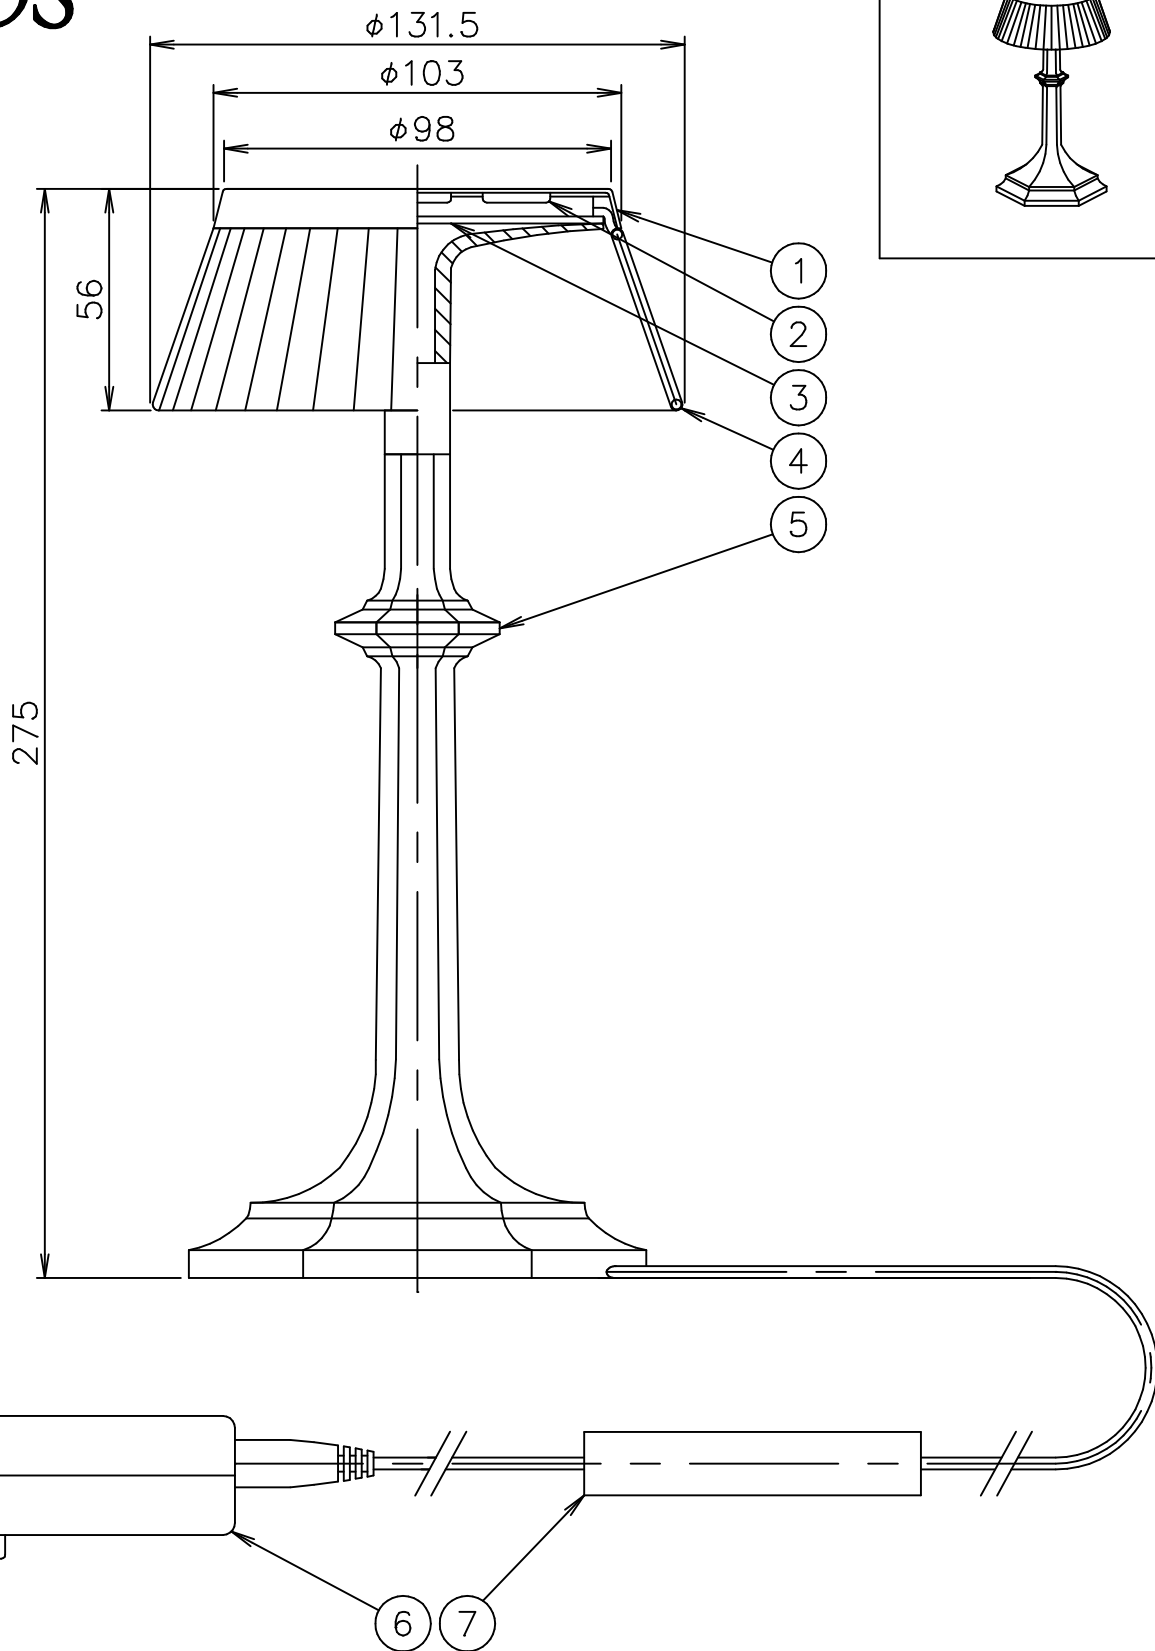

FLOS

171110 180510

| | | | | | | |
|------|---------|------|----|------------------|-----|-----------------------------------|
| 7 | 調光スイッチ | アクリル | 1 | 白色 | | |
| 6 | ACアダプタ | 樹脂 | 1 | 白色 DC24V | 器具 | 屋内専用 |
| 5 | 本体 | アクリル | 1 | 透明 | タイプ | 100%-50%-OFF 100%~10% 10%~100% |
| 4 | セード | 布 | 1 | ベージュ | | |
| 3 | LEDユニット | | 1 | 2.5W 2700K 136lm | 適合 | |
| 2 | 磁石 | 磁石 | 3 | | ランプ | LED 2.5W 2700K 136lm |
| 1 | トップカバー | ABS | 1 | 色種参照 | 色種 | Chrome.Copper |
| 品番 | 品名 | 材質 | 数量 | 摘要 | 名称 | BON JOUR VERSAILLES SMALL SOFT |
| 第三角法 | 作図 | 仲西 | 単位 | mm | 尺度 | 質量 |
| | | | | | | 0.5 kg |