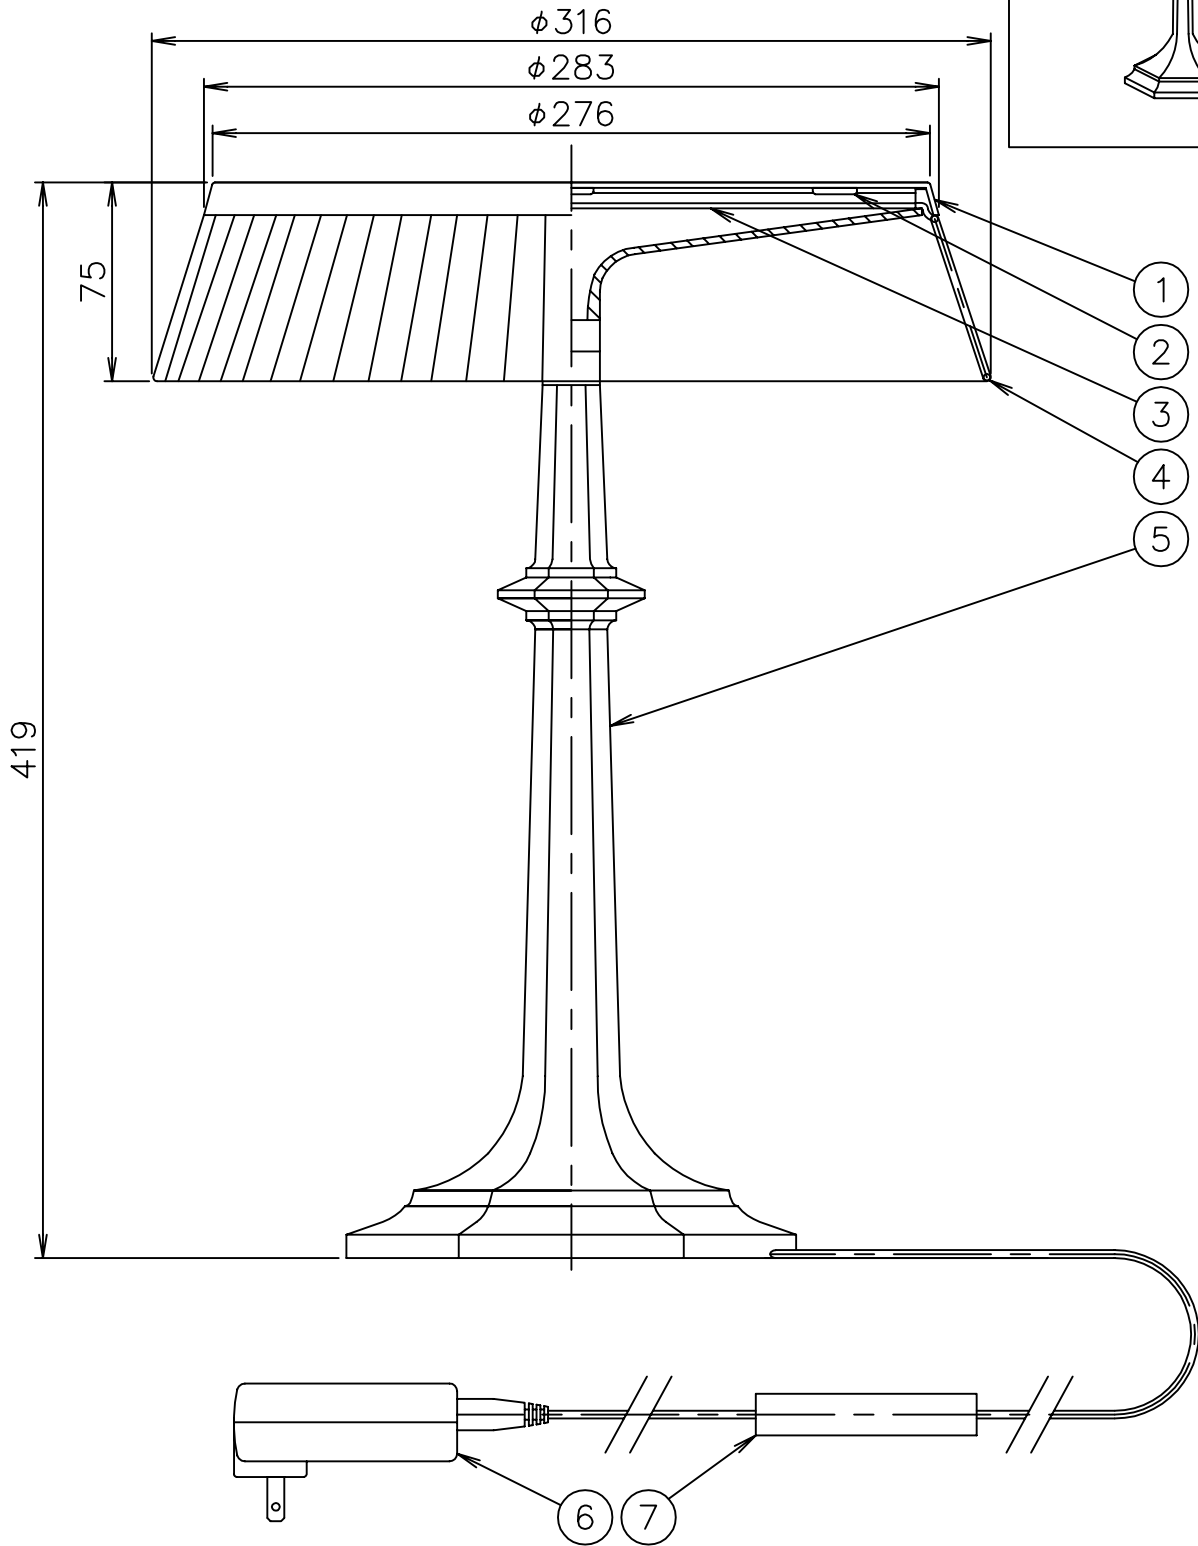

FLOS

171110 180510 200529

7	調光スイッチ	アクリル	1	白色		
6	ACアダプタ	樹脂	1	白色 DC24V	器具	屋内専用
5	本体	アクリル	1	透明	タイプ	100%-50%-OFF
4	セード	布	1	ベージュ		100%~10% 10%~100%
3	LEDユニット		1	13W 2700K 811lm	光源	
2	磁石	磁石	4			LED 13W 2700K 811lm
1	トップカバー	ABS	1	色種参照	色種	Chrome.Copper
品番	品名	材質	数量	摘要		名称
第三角法	作図 仲西	単位 mm	尺度	質量	1.7 kg	BON JOUR VERSAILLES SOFT