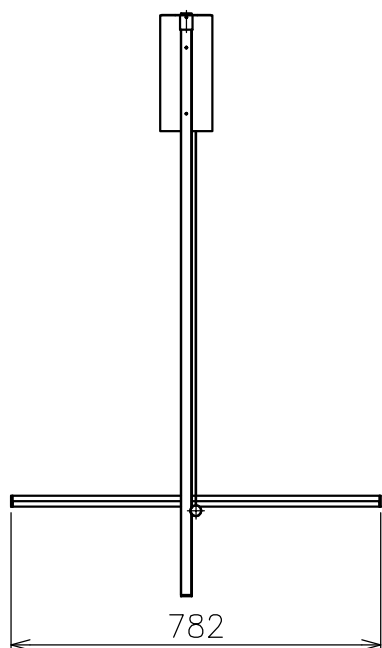

# FLOS

210803

※LEDの発光色、明るさには個体差があります  
あらかじめご了承ください。

△ 安全上のご注意

- ・この器具は非防水です。湿気の多い場所や外では使用しないでください。
- ・天井取付け専用器具です。傾斜天井には取付けしないでください。
- ・落下して危険が生じるおそれのある場所には設置しないでください。
- ・湿度及び周囲温度の高い場所では、使用しないでください。

付属品

- ・六角レンチ 1.5mm, 2mm : 各1ヶ
- ・六角ドライバー : 1ヶ
- ・取付ネジ : 3ヶ

8	灯具カバー	樹脂	3	乳白色	特記事項	・屋内専用 ・定格電圧 : 100-240V			
7	灯具	アルミ	3	シャンパン色塗装仕上					
6	フランジカバー	アルミ	1	シャンパン色塗装仕上					
5	フランジ	アルミ	1	シャンパン色塗装仕上					
4	LEDドライバー	-	1	DC48V	光源	高演色LED 2700K 38W			
3	取付板	鋼板	1	クロメート処理					
2	ワイヤー	ステンレス	1	φ0.8	色種	Gold			
1	ワイヤー調節具	真鍮	1	クロームメッキ/シャンパン色塗装仕上					
品番	品名	材質	数量	摘要			品番		
第三角法	作図	KI	単位	mm	尺度	1/16		質量	4.0 kg