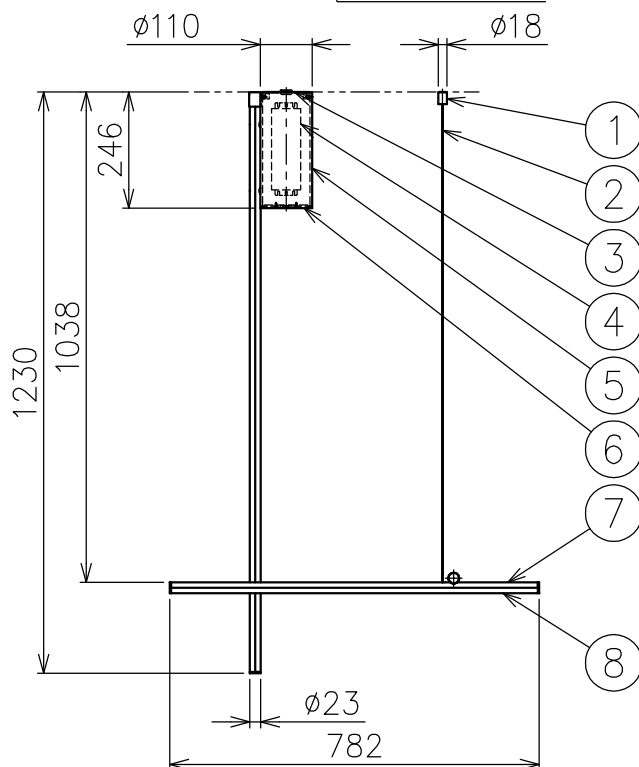

# FLOS

210803

※LEDの発光色、明るさには個体差があります  
あらかじめご了承ください。

△ 安全上のご注意

- ・この器具は非防水です。湿気の多い場所や外では使用しないでください。
- ・天井取付け専用器具です。傾斜天井には取付けしないでください。
- ・落下して危険が生じるおそれのある場所には設置しないでください。
- ・湿度及び周囲温度の高い場所では、使用しないでください。

付属品

- ・六角レンチ 1.5mm, 2mm : 各1ヶ
- ・六角ドライバー : 1ヶ
- ・取付ネジ : 3ヶ

8	灯具カバー	樹脂	3	乳白色	特記事項	・屋内専用 ・定格電圧 : 100-240V			
7	灯具	アルミ	3	シャンパン色塗装仕上					
6	フランジカバー	アルミ	1	シャンパン色塗装仕上					
5	フランジ	アルミ	1	シャンパン色塗装仕上					
4	LEDドライバー	-	1	DC48V	光源	高演色LED 2700K 38W			
3	取付板	鋼板	1	クロメート処理					
2	ワイヤー	ステンレス	1	φ0.8	色種	Gold			
1	ワイヤー調節具	真鍮	1	クロームメッキ/シャンパン色塗装仕上					
品番	品名	材質	数量	摘要			品番		
第三角法	作図	KI	単位	mm	尺度	1/16		質量	4.0 kg