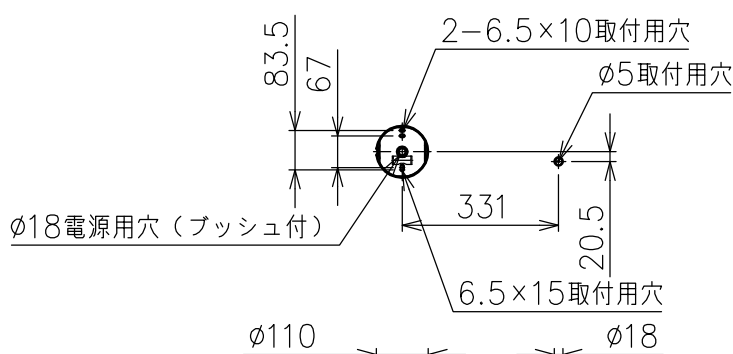

# FLOS

210803

※LEDの発光色、明るさには個体差があります  
あらかじめご了承ください。

△ 安全上のご注意

- ・この器具は非防水です。湿気の多い場所や外では使用しないでください。
- ・天井取付け専用器具です。傾斜天井には取付けしないでください。
- ・落下して危険が生じるおそれのある場所には設置しないでください。
- ・湿度及び周囲温度の高い場所では、使用しないでください。

付属品

- ・六角レンチ 1.5mm, 2mm : 各1ヶ
- ・六角ドライバー : 1ヶ
- ・取付ネジ : 3ヶ