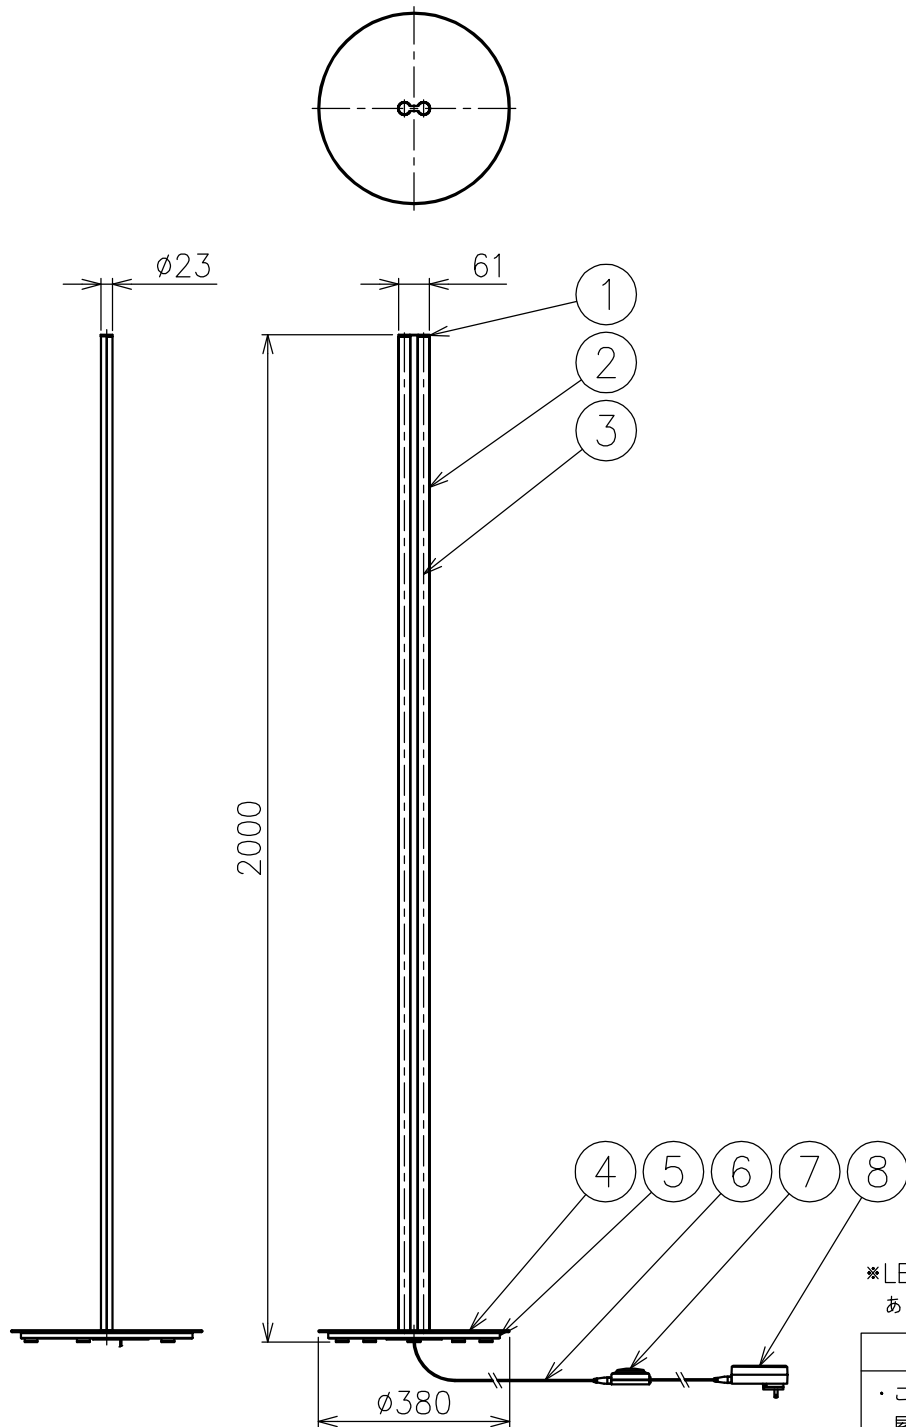

FLOS

201113

※LEDの発光色、明るさには個体差があります
あらかじめご了承ください。

付属品

- ・ 灯具固定ネジ：8ヶ
- ・ 六角ドライバー：1ヶ

△ 安全上のご注意

- ・ この器具は非防水です。湿気の多い場所や屋外では使用しないでください。
- ・ 転倒・落下して危険が生じるおそれのある場所には設置しないでください。
- ・ 周囲温度の高い場所では、長時間使用しないでください。
- ・ 転倒した状態で使用しないでください。

8	ACアダプタ	樹脂	1	黒色 DC48V	特記事項	・ 屋内専用				
7	調光フットスイッチ	樹脂	1	黒色 DC48V 2A						
6	コード	塩化ビニル	1	黒色						
5	ベース	鋼板	1	黒色塗装仕上						
4	ベースカバー	アルミ	1	シャンパン色塗装仕上	光源	高出力LED 2700K 56W				
3	LEDユニット	—	1組	48V 56W CRI95						
2	本体	アルミ/樹脂	2	シャンパン色塗装仕上/乳白色						
1	本体キャップ	アルミ	1	シャンパン色塗装仕上	色種	Champagne				
品番	品名	材質	数量	摘要			品番			
第三角法	作図	KI	単位	mm	尺度	1/15		質量	12 kg	COORDINATES FLOOR

※本品の規格および外観は改良のため予告なしに変更する事がありますので、あらかじめご了承ください。