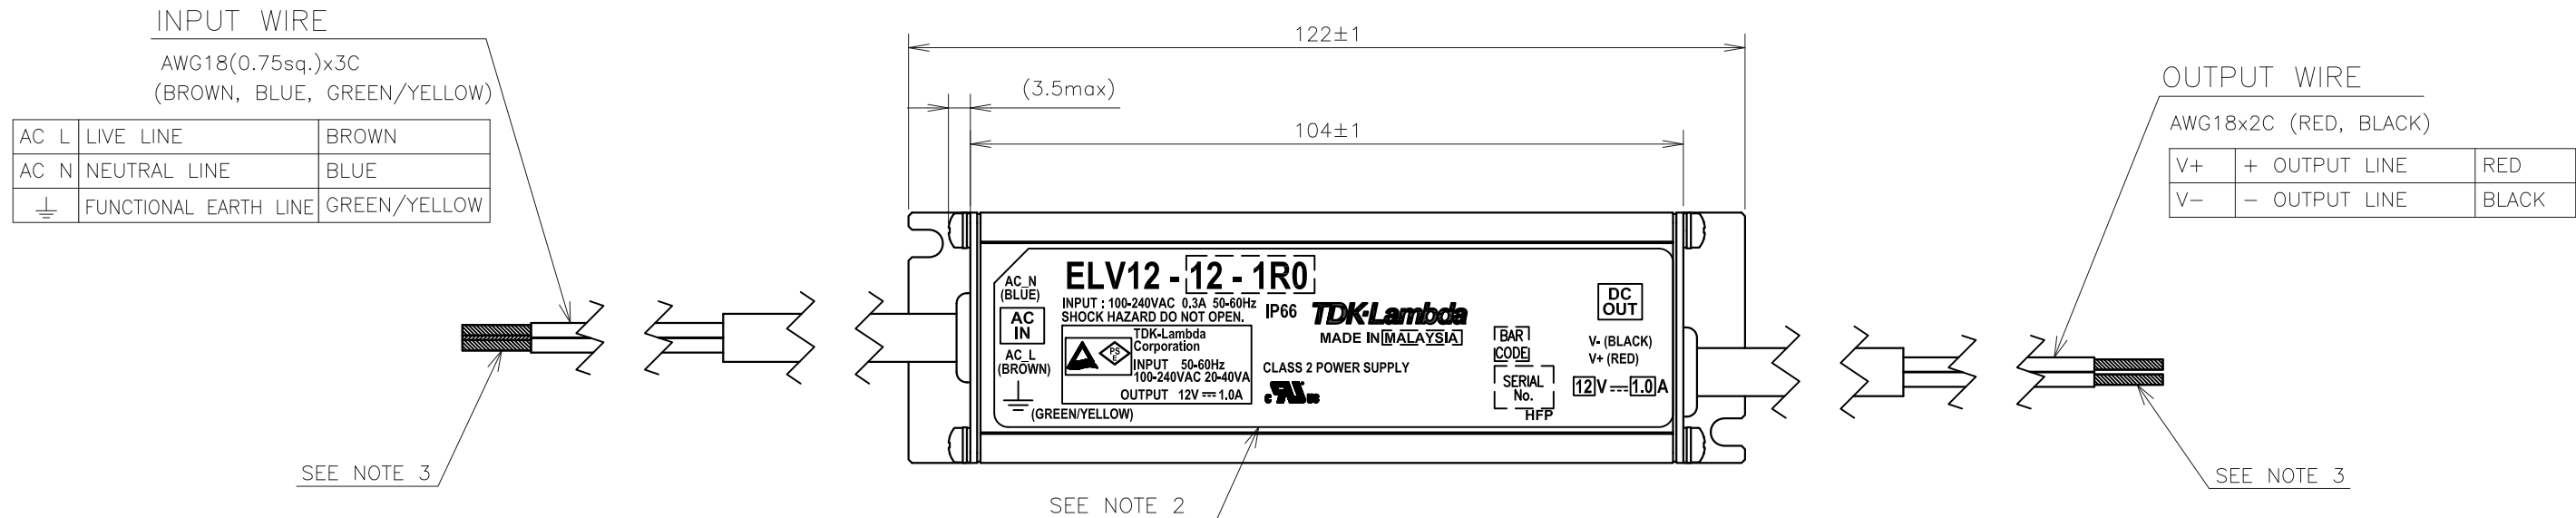

灯具稼働範囲

4-ø6取付用穴

中型四角アウトレットボックス

色種一覧

W	ホワイト
G	グレー
M	フォレストグリーン
DH	ディープブラウン
B	ブラック
A	アンスラサイト

△ 安全上のご注意

- ・ 振動や衝撃の多い場所、腐食性ガスの発生する場所、海岸隣接地帯では使用しないでください。
- ・ 湿度及び周囲温度の高い場所では、使用しないでください。
- ・ 器具背面から水のかかる場所へは取り付けしないでください。
- ・ 指定方向以外の取付はしないでください。
- ・ 器具と取付面の間は防水コーキング処理を施してください。

付属品

・ 六角レンチ1.5mm : 1ヶ

品番	品名	材質	数量	摘要				光源	色種
8									
7	フランジ固定ネジ	ステンレス	1	M3				特記事項 ・ 防雨形・壁付専用 ・ 定格電圧：DC24V ・ 専用LEDドライバー別売	
6	カバーガラス	ガラス	1	クリア					
5	取付ネジ	ステンレス	2	M4					
4	取付板	ステンレス	1					光源 高出力LED 3000K 2.6W	
3	フランジ	アルミ	1	塗装仕上(色種欄参照)					
2	LEDユニット	---	1	2.6W CRI80				色種 上記	
1	灯具	アルミ	1	塗装仕上(色種欄参照)					
品番				品名				WALLSTICK 30K W/G/M/DH/B/DG	
第三角法		作図	KI	単位	mm	尺度	1/2	質量	0.3 kg

* 本品の規格および外観は改良のため予告なしに変更する事がありますので、あらかじめご了承ください。

NOTE:

- 2xR2.0 SLOT ARE FOR CUSTOMER MOUNTING HOLES. ALL MUST BE SCREWED IN ORDER TO CONFORM THE VIBRATION SPEC.
- MODEL NAME, INPUT VOLTAGE RANGE, NOMINAL OUTPUT VOLTAGE, MAXIMUM OUTPUT CURRENT AND COUNTRY OF MANUFACTURE ARE SHOWN HERE IN ACCORDANCE WITH THE SPECIFICATIONS.
- INPUT WIRE AND OUTPUT WIRE ARE SOLDER FINISHED.

(unit : mm)

MODEL NAME	ELV12
TDK-Lambda	
V002-02-01E	