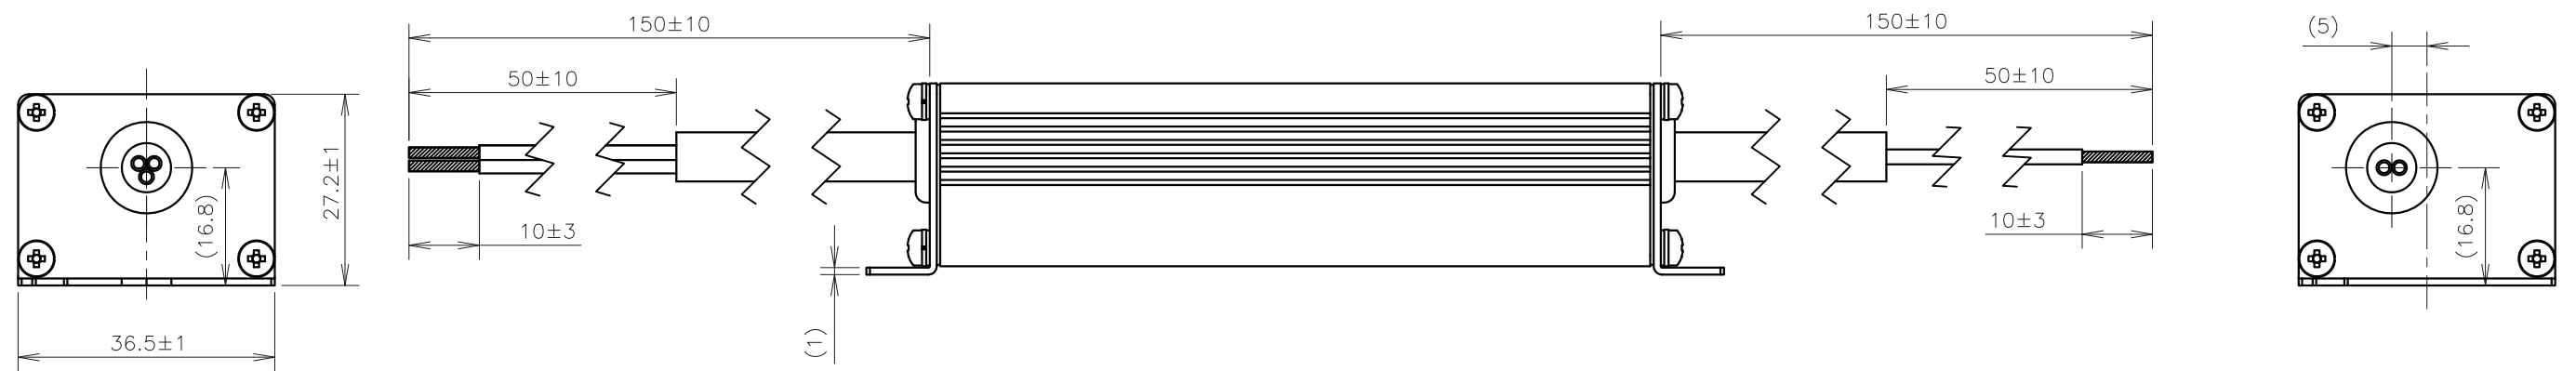

灯具稼働範囲

4-ø6取付用穴

中型四角アウトレットボックス

色種一覧

W	ホワイト
G	グレー
M	フォレストグリーン
DH	ディープブラウン
B	ブラック
A	アンスラサイト

△ 安全上のご注意

- ・ 振動や衝撃の多い場所、腐食性ガスの発生する場所、海岸隣接地帯では使用しないでください。
- ・ 湿度及び周囲温度の高い場所では、使用しないでください。
- ・ 器具背面から水のかかる場所へは取り付けしないでください。
- ・ 指定方向以外の取付はしないでください。
- ・ 器具と取付面の間は防水コーキング処理を施してください。

付属品

・ 六角レンチ1.5mm : 1ヶ

品番	品名	材質	数量	摘要				光源	色種
8									
7	フランジ固定ネジ	ステンレス	1	M3				特記事項 ・ 防雨形・壁付専用 ・ 定格電圧：DC24V ・ 専用LEDドライバー別売	
6	カバーガラス	ガラス	1	クリア					
5	取付ネジ	ステンレス	2	M4					
4	取付板	ステンレス	1					光源 高出力LED 3000K 2.6W	
3	フランジ	アルミ	1	塗装仕上(色種欄参照)					
2	LEDユニット	---	1	2.6W CRI80				色種 上記	
1	灯具	アルミ	1	塗装仕上(色種欄参照)					
品番				品名				WALLSTICK 30K W/G/M/DH/B/DG	
第三角法		作図	KI	単位	mm	尺度	1/2	質量	0.3 kg

* 本品の規格および外観は改良のため予告なしに変更する事がありますので、あらかじめご了承ください。

NOTE:

- 2xR2.0 SLOT ARE FOR CUSTOMER MOUNTING HOLES. ALL MUST BE SCREWED IN ORDER TO CONFORM THE VIBRATION SPEC.
- MODEL NAME, INPUT VOLTAGE RANGE, NOMINAL OUTPUT VOLTAGE, MAXIMUM OUTPUT CURRENT AND COUNTRY OF MANUFACTURE ARE SHOWN HERE IN ACCORDANCE WITH THE SPECIFICATIONS.
- INPUT WIRE AND OUTPUT WIRE ARE SOLDER FINISHED.

(unit : mm)

MODEL NAME	ELV12
TDK-Lambda	
V002-02-01E	