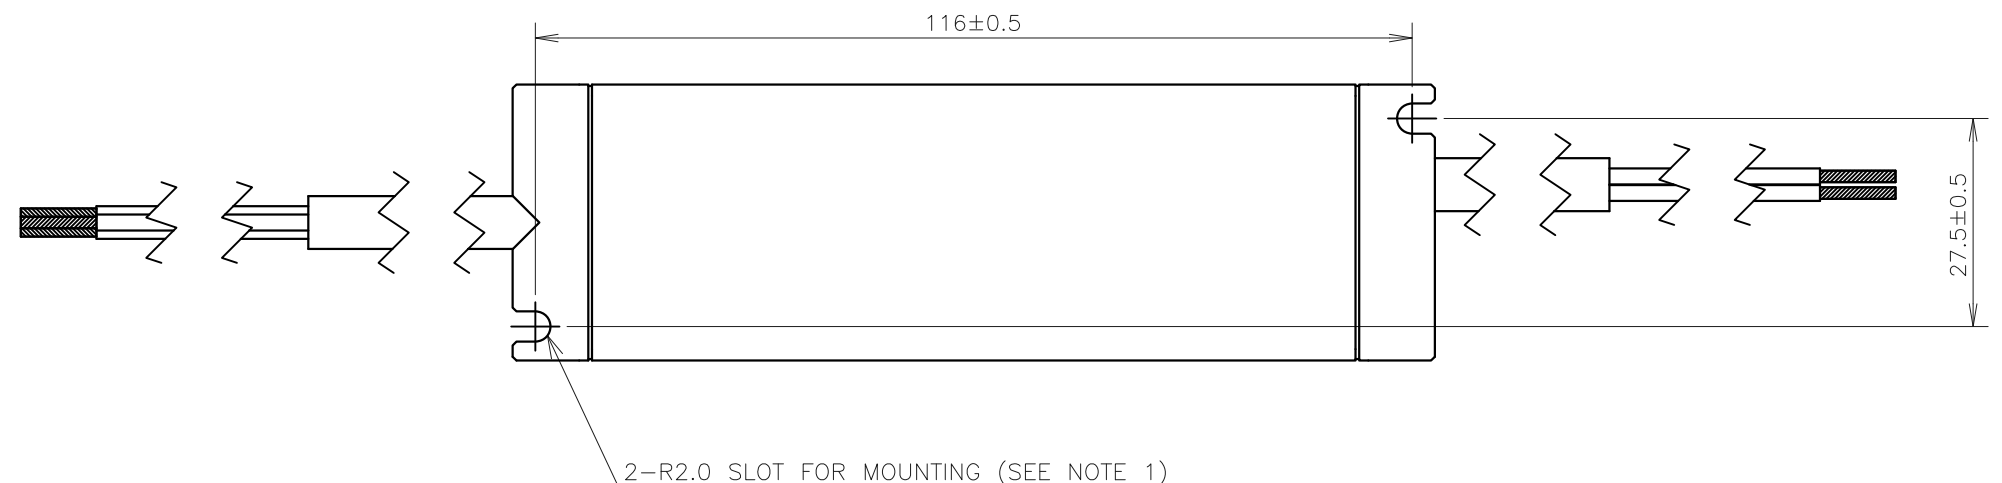

灯具稼働範囲

4-ø6取付用穴

中型四角アウトレットボックス

色種一覧

W	ホワイト
G	グレー
M	フォレストグリーン
DH	ディープブラウン
B	ブラック
A	アンスラサイト

△ 安全上のご注意

- ・ 振動や衝撃の多い場所、腐食性ガスの発生する場所、海岸隣接地帯では使用しないでください。
- ・ 湿度及び周囲温度の高い場所では、使用しないでください。
- ・ 器具背面から水のかかる場所へは取り付けしないでください。
- ・ 指定方向以外の取付はしないでください。
- ・ 器具と取付面の間は防水コーキング処理を施してください。

付属品

・ 六角レンチ1.5mm : 1ヶ

品番	品名	材質	数量	摘要				光源	色種
8									
7	フランジ固定ネジ	ステンレス	1	M3				特記事項 ・ 防雨形・壁付専用 ・ 定格電圧：DC24V ・ 専用LEDドライバー別売	
6	カバーガラス	ガラス	1	クリア					
5	取付ネジ	ステンレス	2	M4					
4	取付板	ステンレス	1					光源 高出力LED 3000K 2.6W	
3	フランジ	アルミ	1	塗装仕上(色種欄参照)					
2	LEDユニット	---	1	2.6W CRI80				色種 上記	
1	灯具	アルミ	1	塗装仕上(色種欄参照)					
品番				品名				WALLSTICK 30K W/G/M/DH/B/DG	
第三角法		作図	KI	単位	mm	尺度	1/2	質量	0.3 kg

* 本品の規格および外観は改良のため予告なしに変更する事がありますので、あらかじめご了承ください。

NOTE:

- 2xR2.0 SLOT ARE FOR CUSTOMER MOUNTING HOLES. ALL MUST BE SCREWED IN ORDER TO CONFORM THE VIBRATION SPEC.
- MODEL NAME, INPUT VOLTAGE RANGE, NOMINAL OUTPUT VOLTAGE, MAXIMUM OUTPUT CURRENT AND COUNTRY OF MANUFACTURE ARE SHOWN HERE IN ACCORDANCE WITH THE SPECIFICATIONS.
- INPUT WIRE AND OUTPUT WIRE ARE SOLDER FINISHED.

(unit : mm)

MODEL NAME	ELV12
TDK-Lambda	
V002-02-01E	