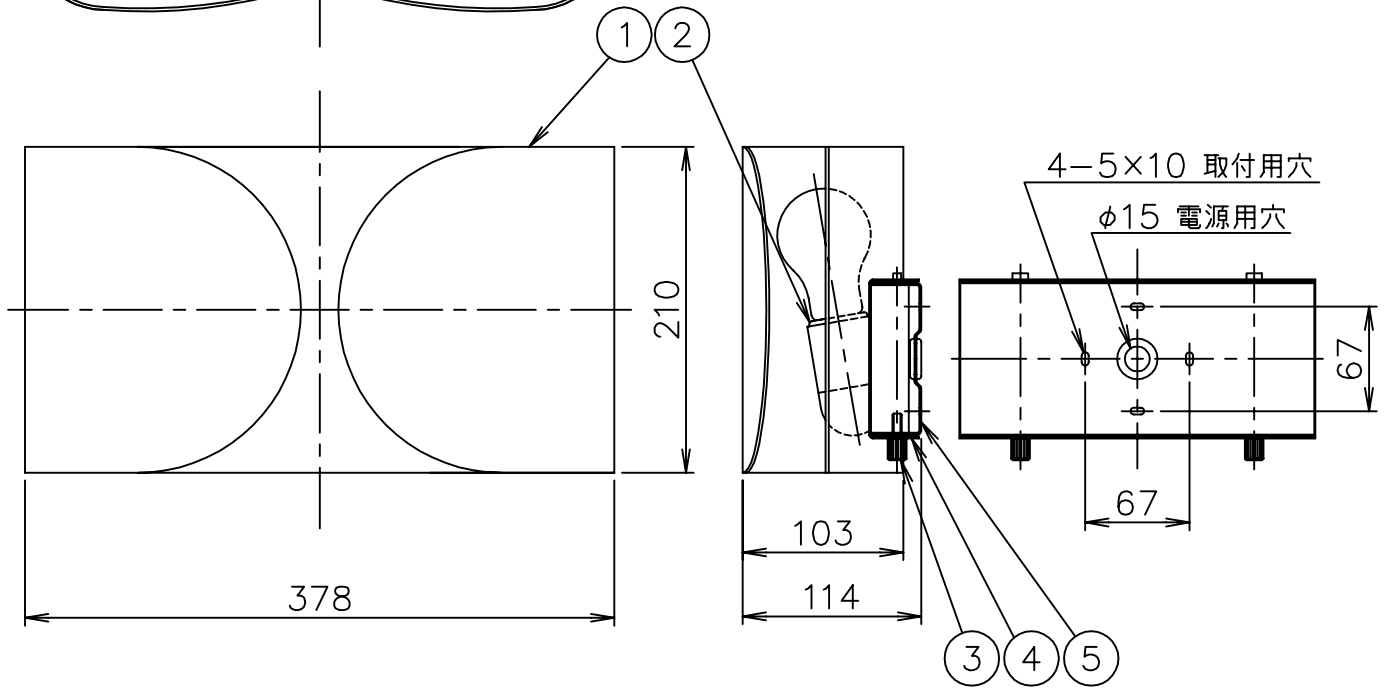

FLOS

121001 140401 200710

6						器具	屋内専用
5	取付板	SPC	1	白色塗装		タイプ	
4	フランジ	SPC	1	白色塗装			
3	化粧ネジ	BsBM	2	M3		適合	E26
2	ソケット	磁器	2	E26 6A 300V		ランプ	普通ランプシリカ 60W×2
1	本体	SPC	1	色種参照		色種	White.Black.Chrome.Gold.Black nickel
品番	品名	材質	数量	摘要		名称	FOGLIO
第三角法	作図 仲西	単位 mm	尺度	—	質量 3.7 kg		