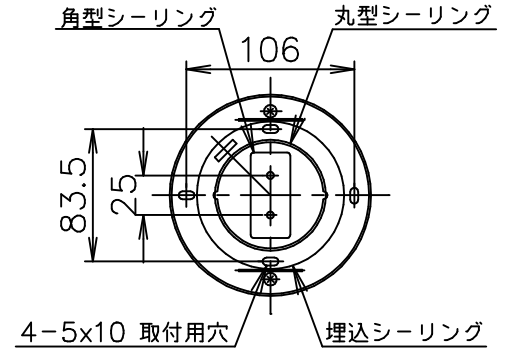

FLOS

150630

170707

190601

(特記) 傾斜天井20°まで対応可能です。

8	グローブ	ガラス	1	乳白色		
7	ソケット	樹脂	1	黒色 E26 4A 250V		
6	ホルダー	SPC	1	白色塗装	器具 タイプ	屋内専用
5	バルンサー	SB	1	ユニクロメート		
4	コード	塩化ビニール	1	透明		
3	ワイヤー	SUS	1	φ1.2	適合	LED T型 1×13W 2700K 1400lm (E26)
2	フランジ	樹脂	1	白色	ランプ	<別売>ダブルチューブハロゲンランプ 1×100W (E26)
1	取付板	SPG	1	生地	色種	
品番	品名	材質	数量	摘要		
第三角法	作図 仲西	単位 mm	尺度	質量	2.7 kg	名称 GLO-BALL S1 HOME