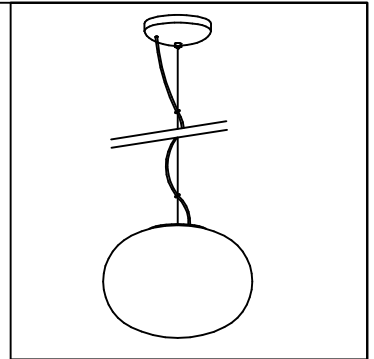

FLOS

150630

170707

190601

(特記) 傾斜天井20°まで対応可能です。

8	グローブ	ガラス	1	乳白色		
7	ソケット	樹脂	1	黒色 E26 4A 250V		
6	ホルダー	SPC	1	白色塗装	器具 タイプ	屋内専用
5	バルンサー	SB	1	ユニクロメート		
4	コード	塩化ビニール	1	透明		
3	ワイヤー	SUS	1	φ1.2	適合	LED T型 1×13W 2700K 1400lm (E26)
2	フランジ	樹脂	1	白色	ランプ	<別売>ダブルチューブハロゲンランプ 1×100W (E26)
1	取付板	SPG	1	生地	色種	
品番	品名	材質	数量	摘要		
第三角法	作図 仲西	単位 mm	尺度	質量	2.7 kg	名称 GLO-BALL S1 HOME