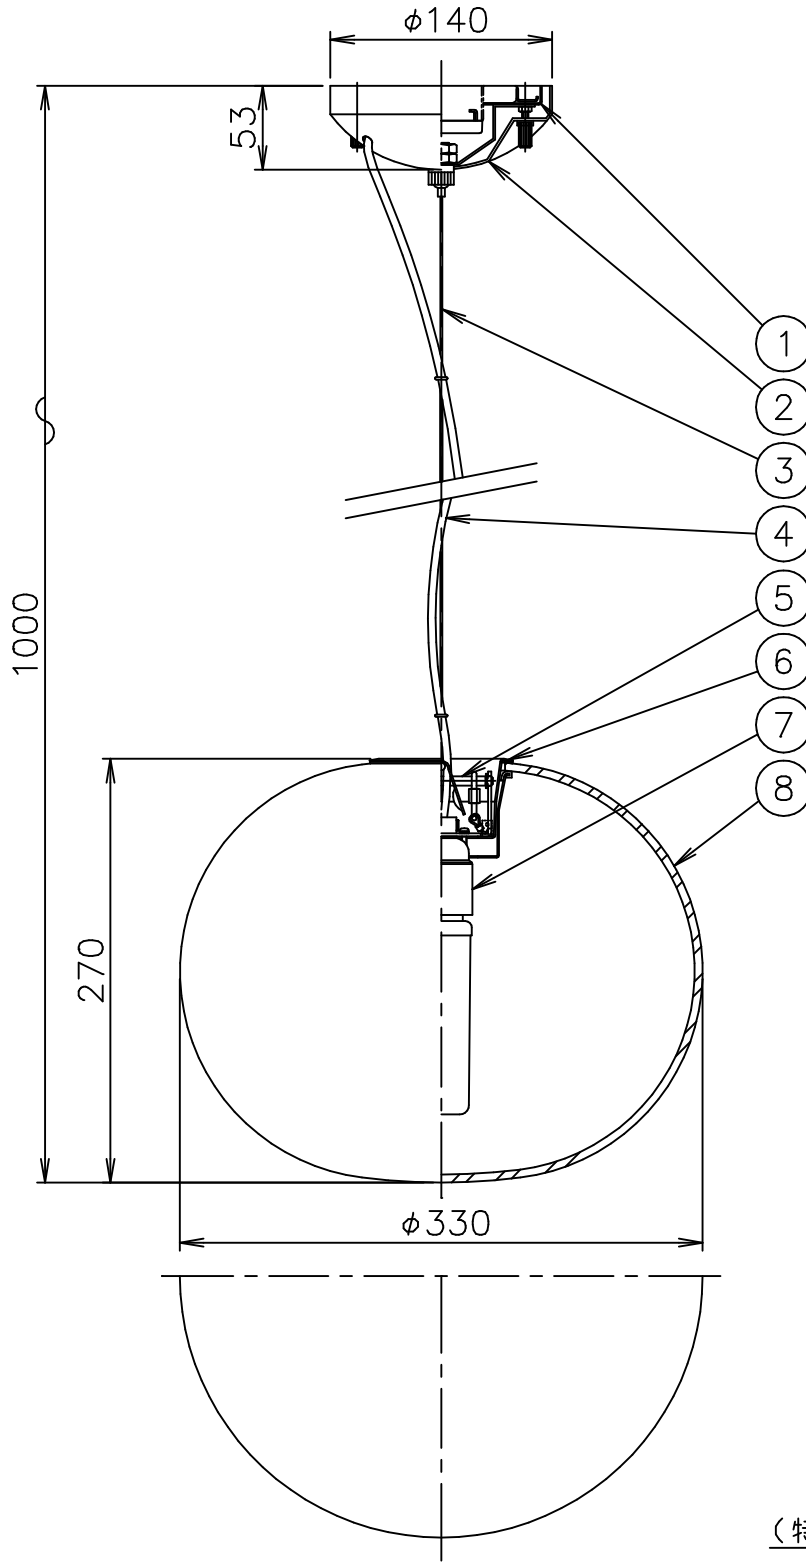

FLOS

150630

170707

190601

(特記) 傾斜天井20°まで対応可能です。

8	グローブ	ガラス	1	乳白色		
7	ソケット	樹脂	1	黒色 E26 4A 250V		
6	ホルダー	SPC	1	白色塗装	器具 タイプ	屋内専用
5	バルンサー	SB	1	ユニクロメート		
4	コード	塩化ビニール	1	透明		
3	ワイヤー	SUS	1	φ1.2	適合	LED T型 1×13W 2700K 1400lm (E26)
2	フランジ	樹脂	1	白色	ランプ	<別売>ダブルチューブハロゲンランプ 1×100W (E26)
1	取付板	SPG	1	生地	色種	
品番	品名	材質	数量	摘要		
第三角法	作図 仲西	単位 mm	尺度	質量	2.7 kg	名称 GLO-BALL S1 HOME