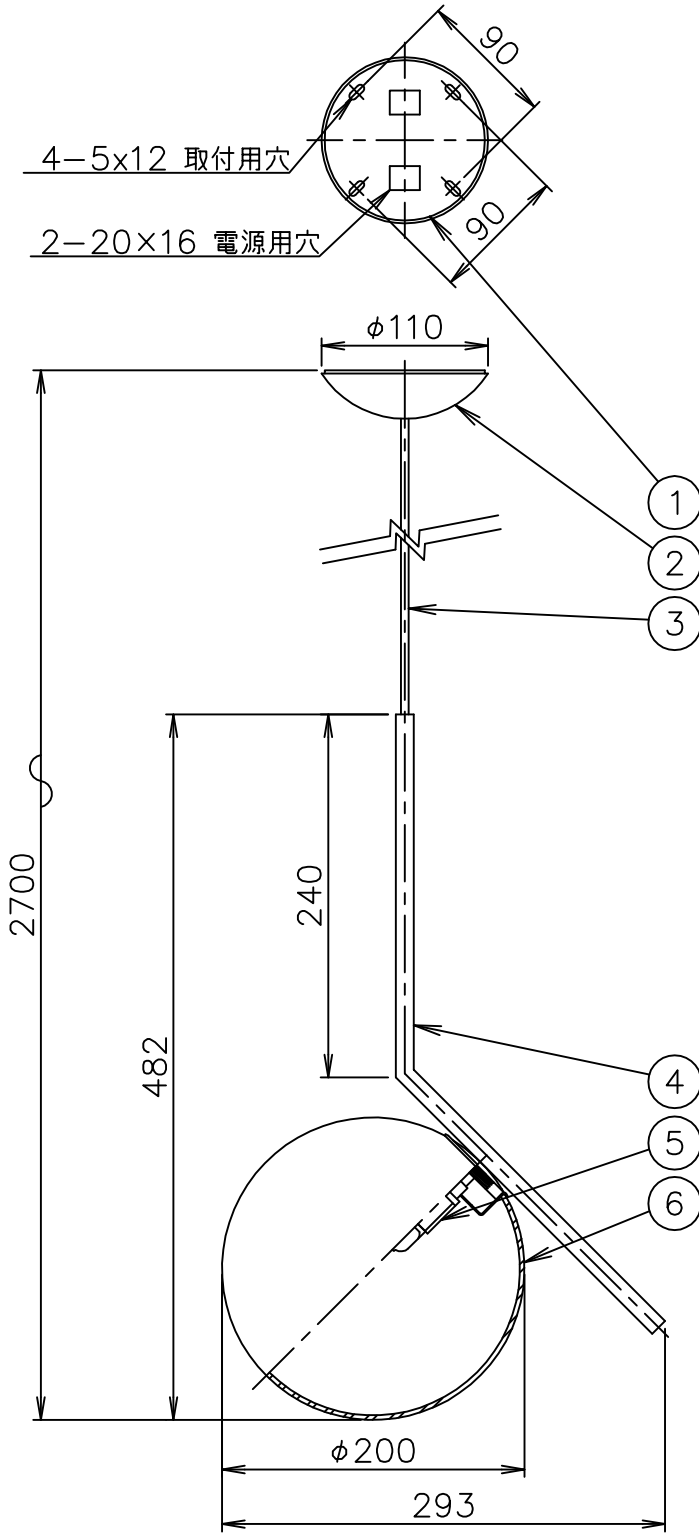

210107

200818

190404

150120

FLOS

6	セード	ガラス	1	白色	器具	屋内専用
5	ソケット	セラミック	1	G9	タイプ	
4	本体	GLD.BsBM/CHR.ST	1	色種参照		
3	コード	ビニール	1	黒色	適合	G9
2	フランジ	GLD.BsBM/CHR.SPC	1	色種参照	ランプ	ハロピン電球 フロスト 110V 60W×1
1	取付板	SPC	1	ユニクロメート	色種	Gold.Chrome.Black.Red
品番	品名	材質	数量	摘要		名称
第三角法	作図 仲西	単位 mm	尺度	質量	2.2 kg	IC LIGHTS S1