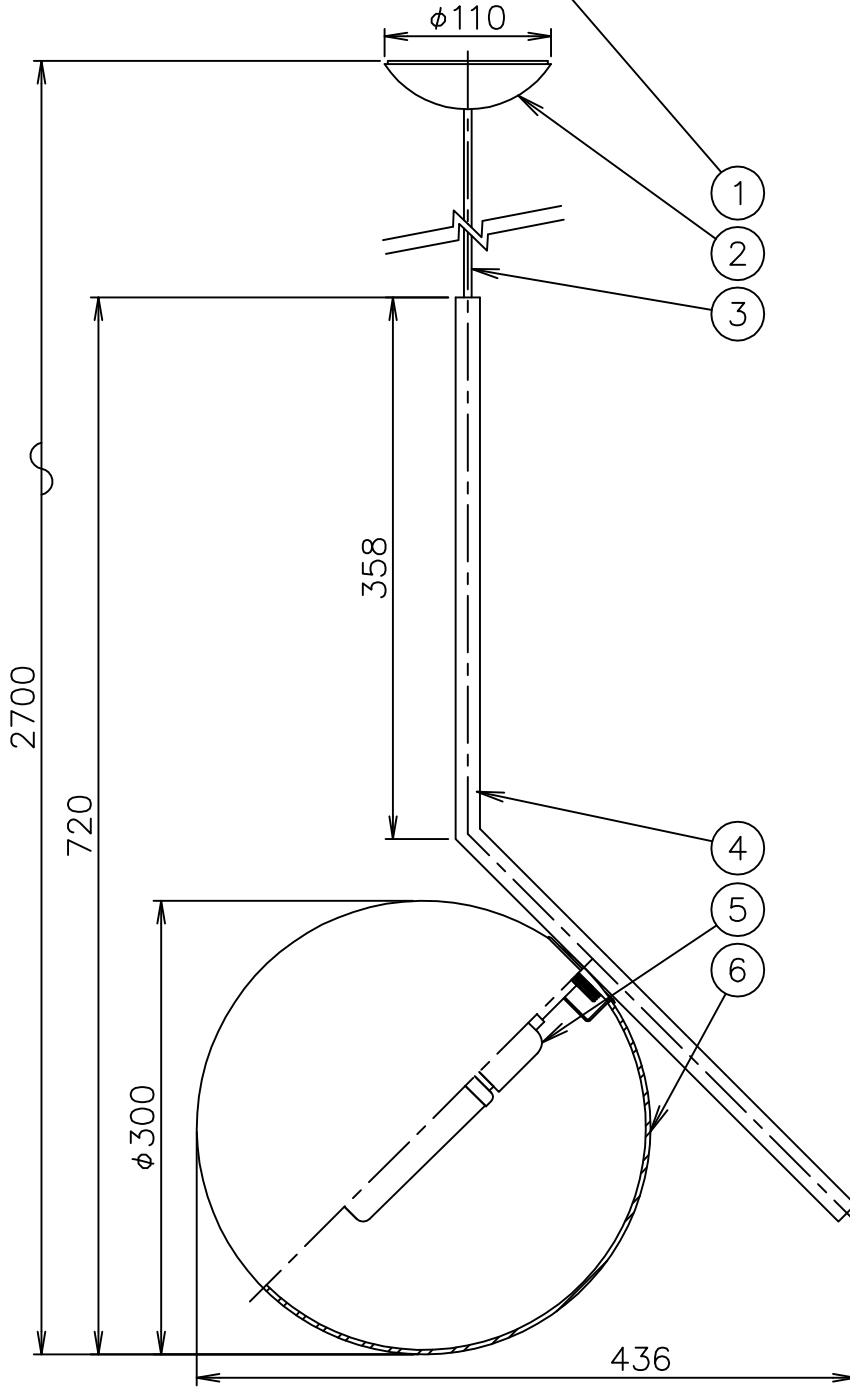

150120 200317 200818 210107

FLOS

6	セード	ガラス	1	白色	器具	屋内専用
5	ソケット	樹脂	1	E26 黒色	タイプ	
4	本体	GLD.BsBM/CHR.ST	1	色種参照		
3	コード	ビニール	1	黒色	適合	LED T型 1×13W 2700K 1400lm (E26)
2	フランジ	GLD.BsBM/CHR.SPC	1	色種参照	ランプ	<別売>ダブルチューブハロゲンランプ 1×100W (E26)
1	取付板	SPC	1	ユニクロメート	色種	Gold.Chrome.Black.Red
品番	品名	材質	数量	摘要		名称
第三角法	作図 仲西	単位 mm	尺度	質量	3.9 kg	IC LIGHTS S2