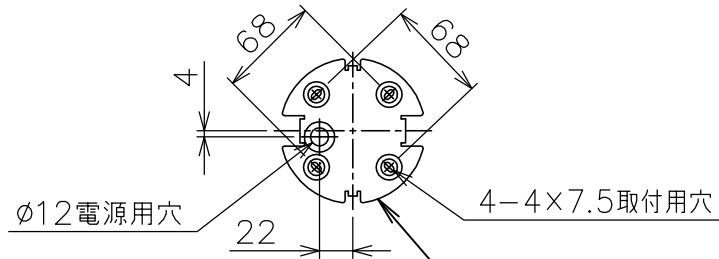

150120 200317 200818 210107

FLOS

6	セード	ガラス	1	白色	器具	屋内専用
5	ソケット	樹脂	1	E26 黒色	タイプ	
4	本体	GLD.BsBM/CHR.ST	1	色種参照		
3	コード	ビニール	1	黒色	適合	LED T型 1×13W 2700K 1400lm (E26)
2	フランジ	GLD.BsBM/CHR.SPC	1	色種参照	ランプ	<別売>ダブルチューブハロゲンランプ 1×100W (E26)
1	取付板	SPC	1	ユニクロメート	色種	Gold.Chrome.Black.Red
品番	品名	材質	数量	摘要		名称
第三角法	作図 仲西	単位 mm	尺度	質量	3.9 kg	IC LIGHTS S2