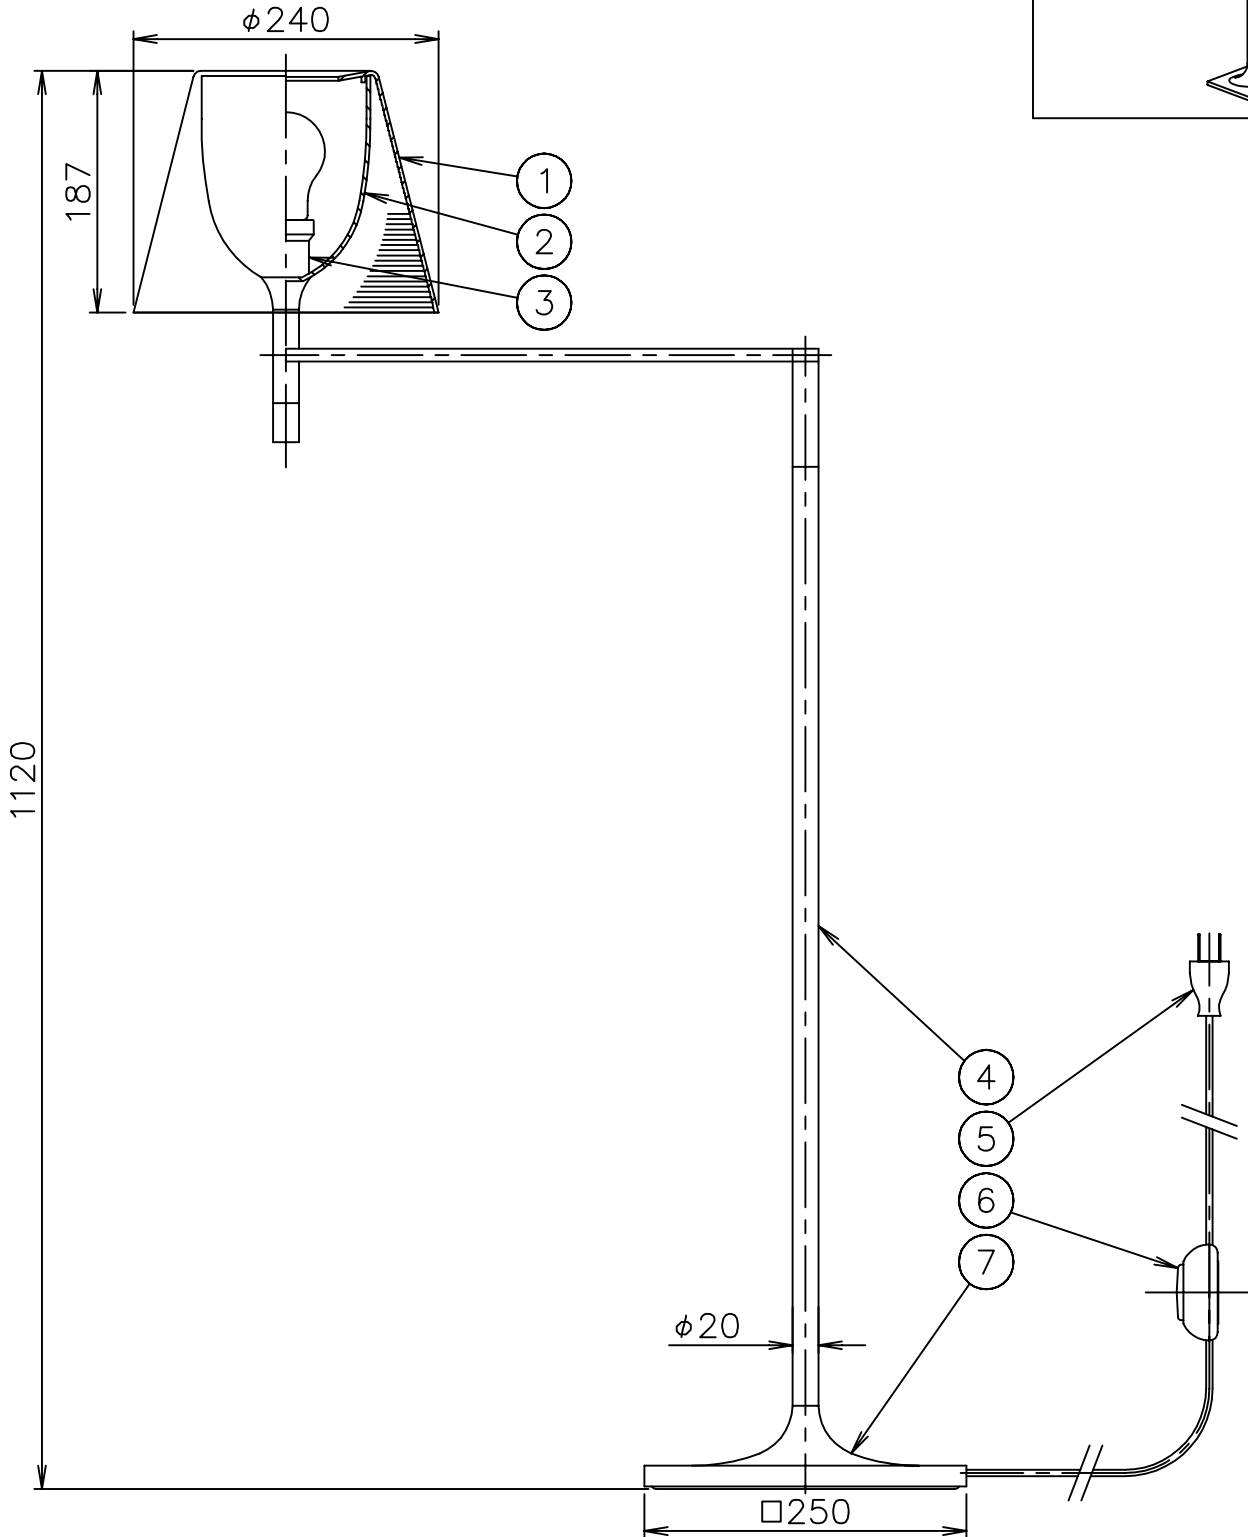

201020

170728

140805

121001

FLOS

7	ベース	ZDC	1	クロームメッキ		
6	フットスイッチ	樹脂	1	黒色 3A 125V	器具 タイプ	屋内専用
5	プラグ	樹脂	1	黒色 15A 125V		
4	支柱	ST	1	クロームメッキ		
3	ソケット	磁器	1	E26	適合	E26
2	カバー	ポリカーボネート	1	白色	ランプ	ハロゲンエネルギーセーバー 60W×1
1	セード	アクリル	1	色種参照	色種	Clear.Smokygray
品番	品名	材質	数量	摘要		名称
第三角法	作図 仲西	単位 mm	尺度	質量	4.3 kg	KTRIBE F1