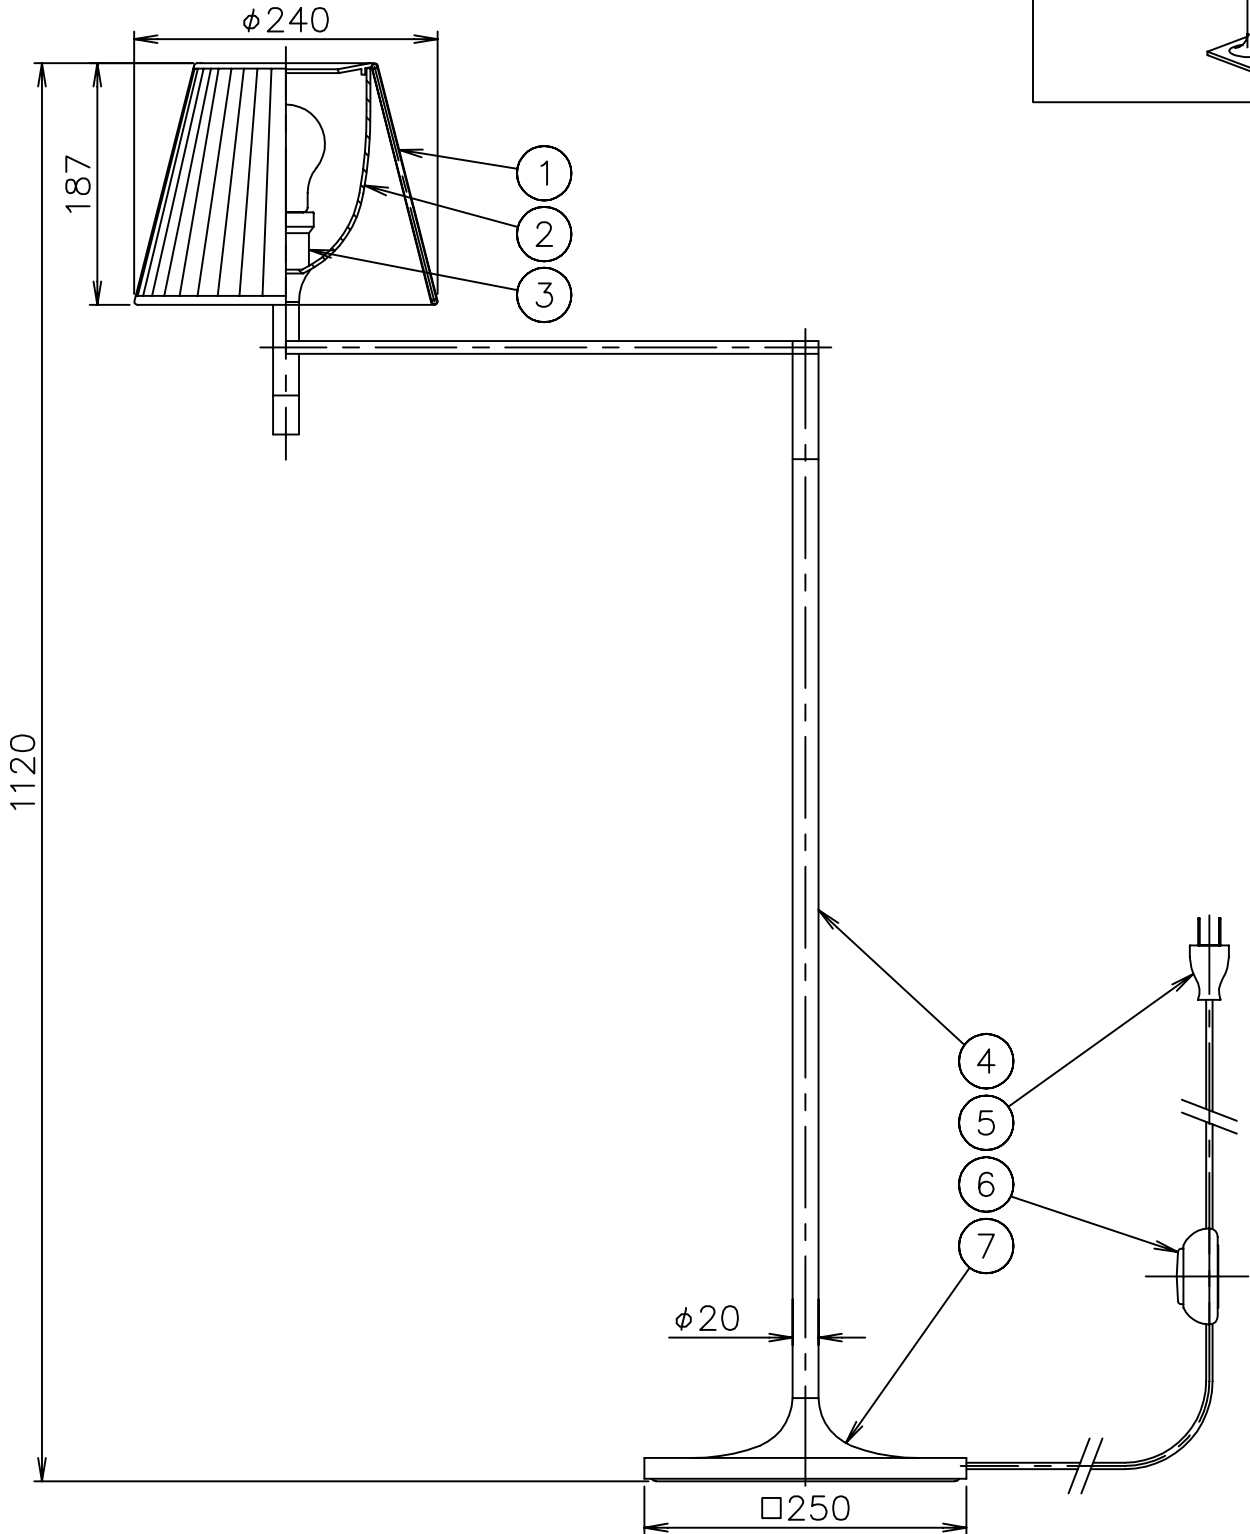

FLOS

121001

170728

201020

7	ベース	ZDC	1	クロームメッキ		
6	フットスイッチ	樹脂	1	黒色 3A 125V	器具 タイプ	屋内専用
5	プラグ	樹脂	1	黒色 15A 125V		
4	支柱	ST	1	クロームメッキ		
3	ソケット	磁器	1	E26	適合	E26
2	カバー	ポリカーボネート	1	白色	ランプ	ハロゲンエネルギーセーバー 60W×1
1	セード	布	1	ベージュ	色種	
品番	品名	材質	数量	摘要		名称
第三角法	作図 仲西	単位 mm	尺度	質量	4.3 kg	KTRIBE F1 SOFT