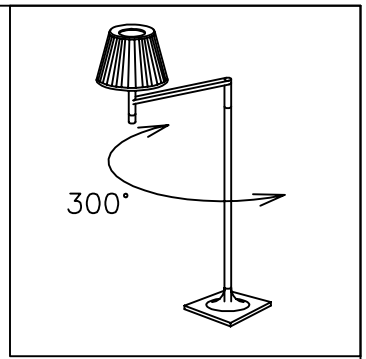

FLOS

121001

170728

201020

7	ベース	ZDC	1	クロームメッキ		
6	フットスイッチ	樹脂	1	黒色 3A 125V	器具 タイプ	屋内専用
5	プラグ	樹脂	1	黒色 15A 125V		
4	支柱	ST	1	クロームメッキ		
3	ソケット	磁器	1	E26	適合	E26
2	カバー	ポリカーボネート	1	白色	ランプ	ハロゲンエネルギーセーバー 60W×1
1	セード	布	1	ベージュ	色種	
品番	品名	材質	数量	摘要		名称
第三角法	作図 仲西	単位 mm	尺度	質量	4.3 kg	KTRIBE F1 SOFT