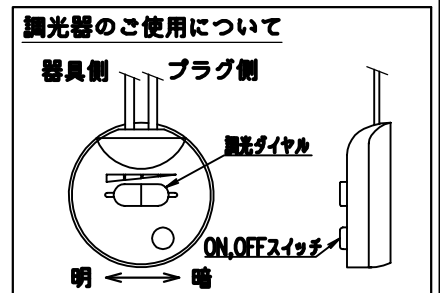

201020

171207

140805

120720

FLOS

8	プラグ	樹脂	1	黒色 15A 125V		
7	コード	ビニール	1	黒色		
6	調光器	樹脂	1	黒色 100V 200W	器具	屋内専用
5	ベース	ZDC	1	クロームメッキ	タイプ	
4	支柱	ST	1	クロームメッキ		
3	ソケット	磁器	1	E26	適合	E26
2	カバー	ポリカーボネート	1	白色	ランプ	普通ランプシリカ 100W×1
1	セード	アクリル	1	色種参照	色種	Clear.Smokygray
品番	品名	材質	数量	摘要		名称
第三角法	作図 仲西	単位 mm	尺度	質量	6.7 kg	KTRIBE F2