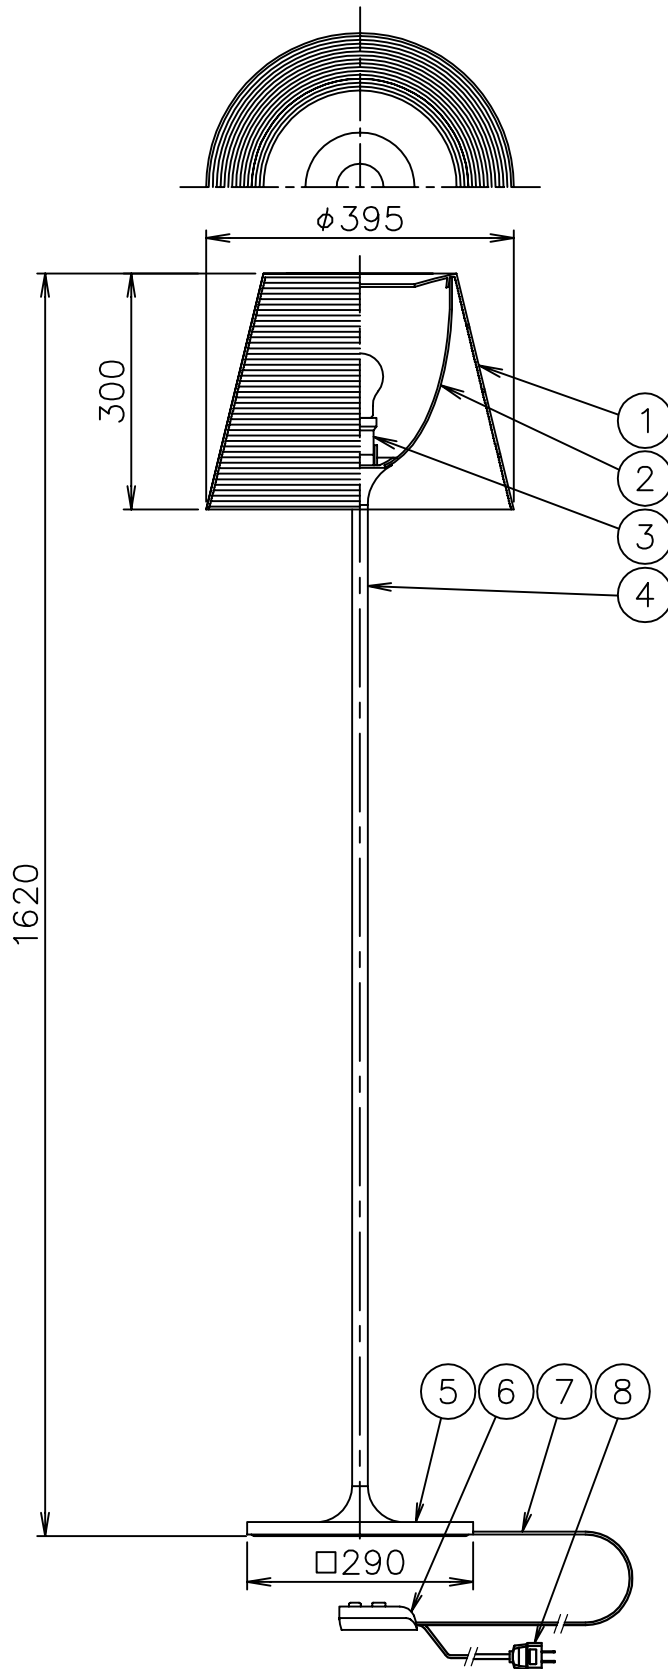

201020

171207

140805

120720

FLOS

8	プラグ	樹脂	1	黒色 15A 125V		
7	コード	ビニール	1	黒色		
6	調光器	樹脂	1	黒色 100V 200W	器具	屋内専用
5	ベース	ZDC	1	クロームメッキ	タイプ	
4	支柱	ST	1	クロームメッキ		
3	ソケット	磁器	1	E26	適合	E26
2	カバー	ポリカーボネート	1	白色	ランプ	普通ランプシリカ 100W×1
1	セード	アクリル	1	色種参照	色種	Clear.Smokygray
品番	品名	材質	数量	摘要		名称
第三角法	作図 仲西	単位 mm	尺度	質量	6.7 kg	KTRIBE F2