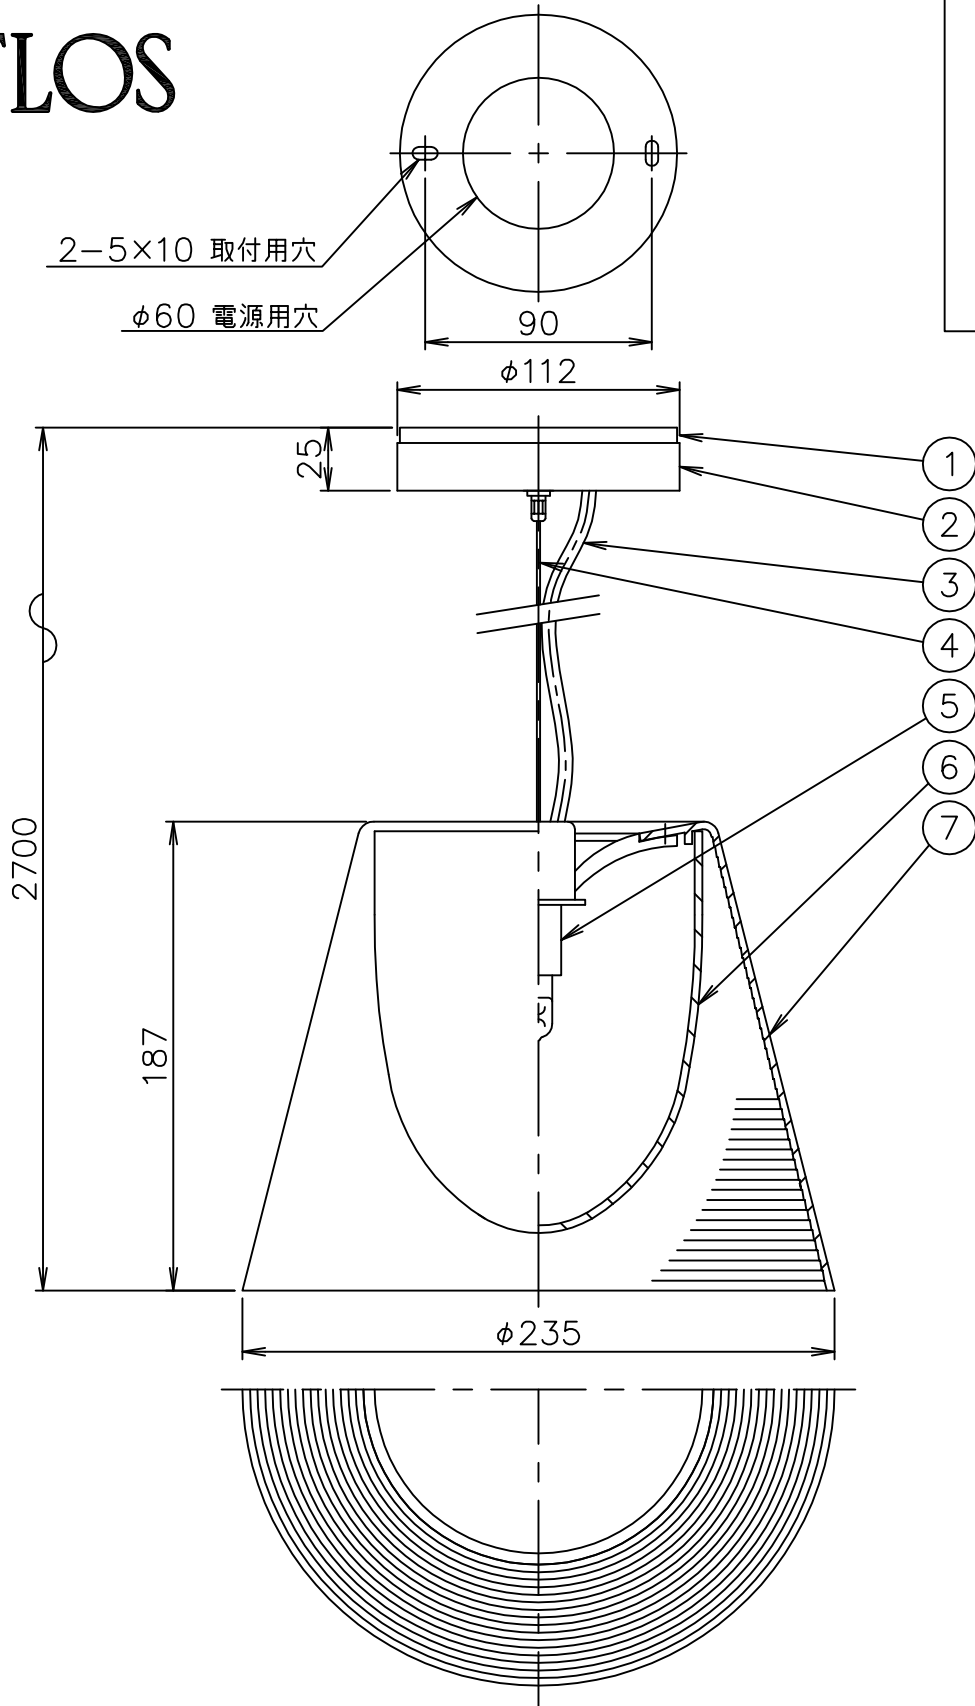

211015

210601

130805

121001

FLOS

6	セード	アクリル	1	色種参照		
6	カバー	ポリカーボネート	1	白色	器具	屋内専用
5	ソケット	磁器	1	G9	タイプ	
4	ワイヤー	SUS	1			
3	コード	塩化ビニール	1	透明	適合	G9
2	フランジ	樹脂	1	白色	ランプ	ハロピン電球 クリア 110V 60Wx1
1	取付板	樹脂	1	白色	色種	Smokygray
品番	品名	材質	数量	摘要	名称	KTRIBE S1
第三角法	作図	仲西	単位	mm	尺度	—
					質量	1.0 kg