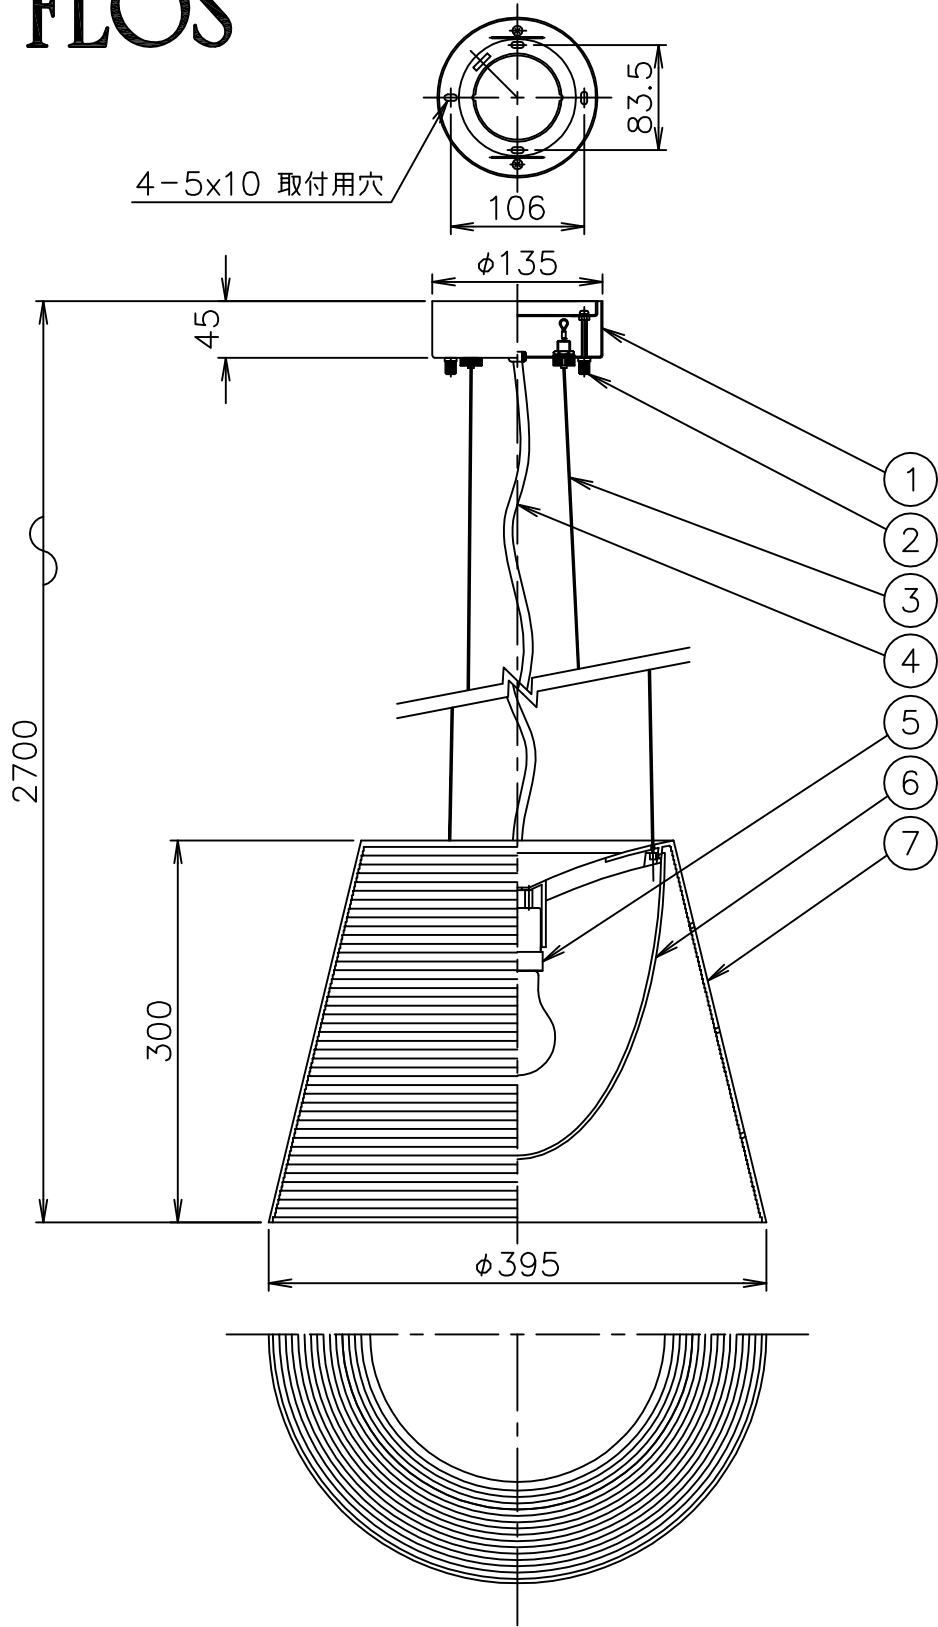

120720 140805 191115 210601

# FLOS

7	セード	アクリル	1	色種参照		
6	カバー	ポリカーボネート	1	白色	器具	屋内専用
5	ソケット	樹脂	1	E26 4A 125V	タイプ	
4	コード	塩化ビニール	1	透明		
3	ワイヤー	SUS	3		適合	E26
2	ローレットナット	BsBM	2	白色塗装	ランプ	普通ランプシリカ 100W×1
1	フランジ	SPC	1	白色塗装	色種	Clear.Smokygray
品番	品名	材質	数量	摘要	名称	KTRIBE S2
第三角法	作図 仲西	単位 mm	尺度	質量 2.5 kg		