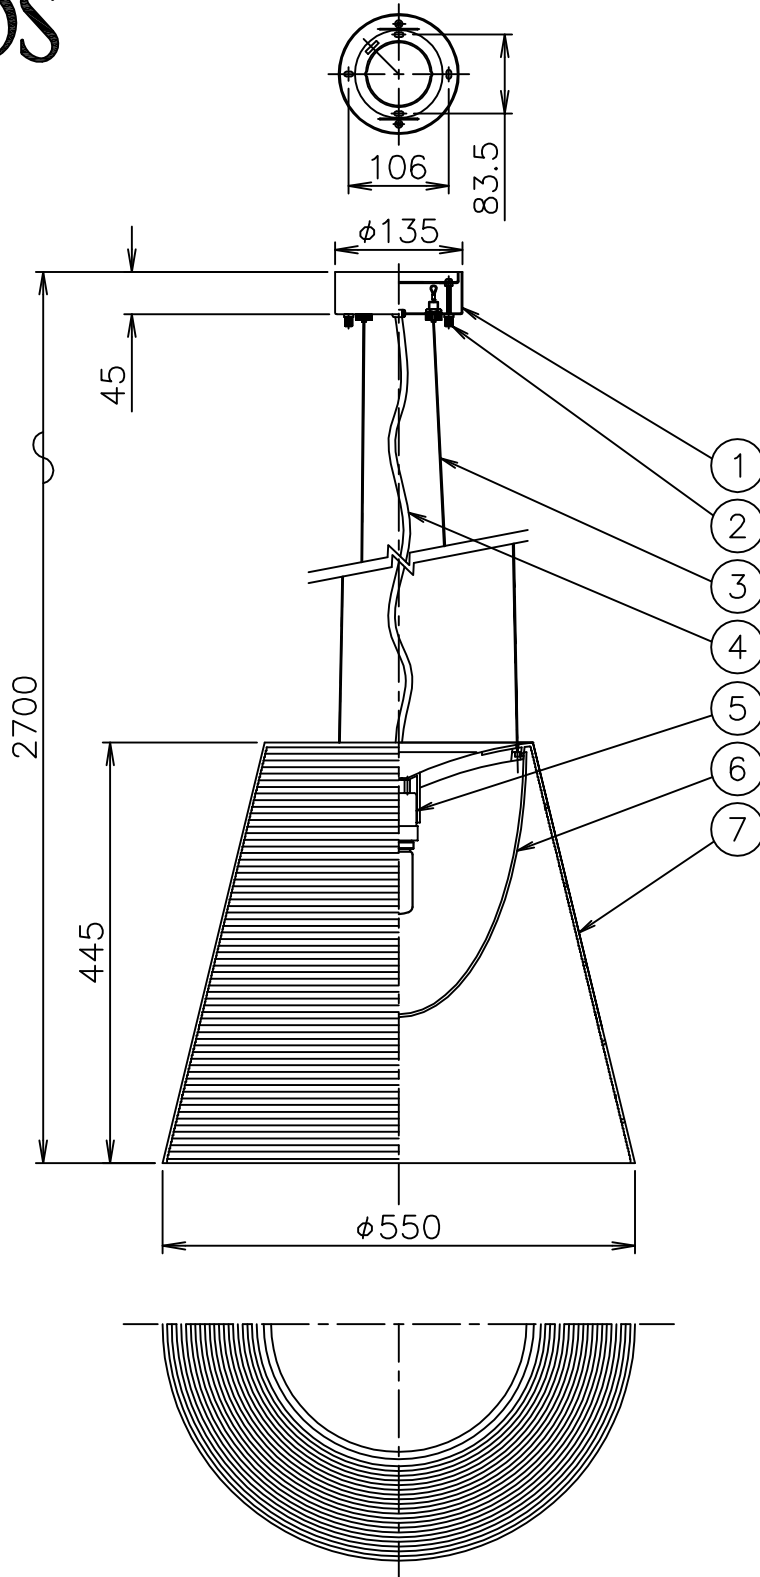

121001

140805

150515

210601

FLOS

7	セード	アクリル	1	色種参照		
6	カバー	ポリカーボネート	1	白色	器具	屋内専用
5	ソケット	樹脂	1	E26 4A 125V	タイプ	
4	コード	塩化ビニール	1	透明		
3	ワイヤー	SUS	3		適合	E26
2	ローレットナット	BsBM	2	白色塗装	ランプ	二重管ハロゲンランプフロスト120V 150Wx1
1	フランジ	SPC	1	白色塗装	色種	Clear.Smokygray
品番	品名	材質	数量	摘要		名称
第三角法	作図 仲西	単位 mm	尺度	質量	4.5 kg	KTRIBE S3