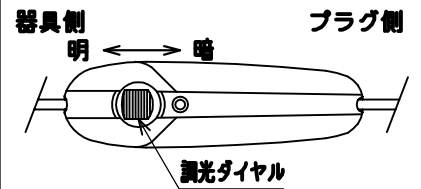

FLOS

121001

140805

201020

調光器のご使用について

8	プラグ	樹脂	1	黒色 15A 125V		
7	コード	ビニール	1	黒色		
6	調光器	樹脂	1	黒色 110V 150W	器具	屋内専用
5	ベース	ZDC	1	クロームメッキ	タイプ	
4	支柱	ST	1	クロームメッキ		
3	ソケット	磁器	1	E26	適合	E26 ハロゲンエネルギーセーバー ホワイト ランプ 45W×1 (60W形)
2	カバー	ポリカーボネート	1	白色	色種	
1	セード	アクリル	1	色種参照	色種	Clear.Smokygray
品番	品名	材質	数量	摘要		名称
第三角法	作図 仲西	単位 mm	尺度	質量	3.1 kg	KTRIBE T1