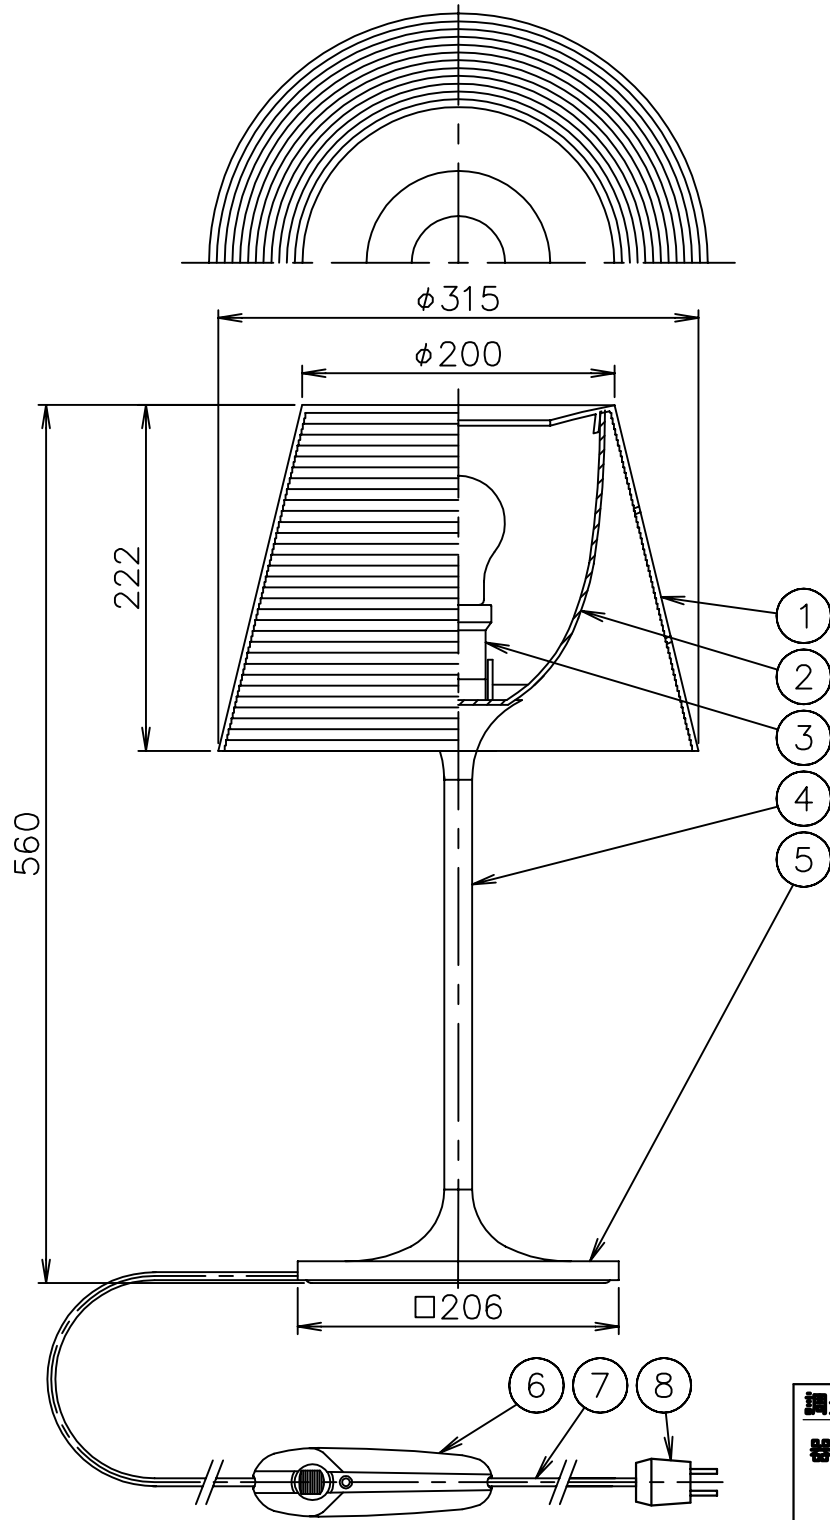

FLOS

121001

140805

201020

調光器のご使用について

8	プラグ	樹脂	1	黒色 15A 125V		
7	コード	ビニール	1	黒色		
6	調光器	樹脂	1	黒色 110V 150W	器具	屋内専用
5	ベース	ZDC	1	クロームメッキ	タイプ	
4	支柱	ST	1	クロームメッキ		
3	ソケット	磁器	1	E26	適合	E26 ハロゲンエネルギーセーバー ホワイト ランプ 45W×1 (60W形)
2	カバー	ポリカーボネート	1	白色	色種	
1	セード	アクリル	1	色種参照	色種	Clear.Smokygray
品番	品名	材質	数量	摘要		名称
第三角法	作図 仲西	単位 mm	尺度	質量	3.1 kg	KTRIBE T1