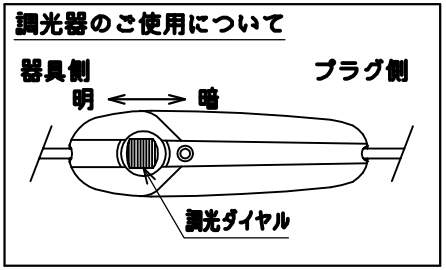

FLOS

121001 140805 201020

8	プラグ	樹脂	1	黒色 15A 125V		
7	コード	ビニール	1	黒色		
6	調光器	樹脂	1	黒色 110V 150W	器具	屋内専用
5	ベース	ZDC	1	クロームメッキ	タイプ	
4	支柱	ST	1	クロームメッキ		
3	ソケット	磁器	1	E26	適合	E26 ハロゲンエネルギーセーバー ホワイト
2	カバー	ポリカーボネート	1	白色	ランプ	45W×1 (60W形)
1	セード	ガラス	1	透明	色種	
品番	品名	材質	数量	摘要	名称	KTRIBE T1 GLASS
第三角法	作図 仲西	単位 mm	尺度	質量 4.6 kg		