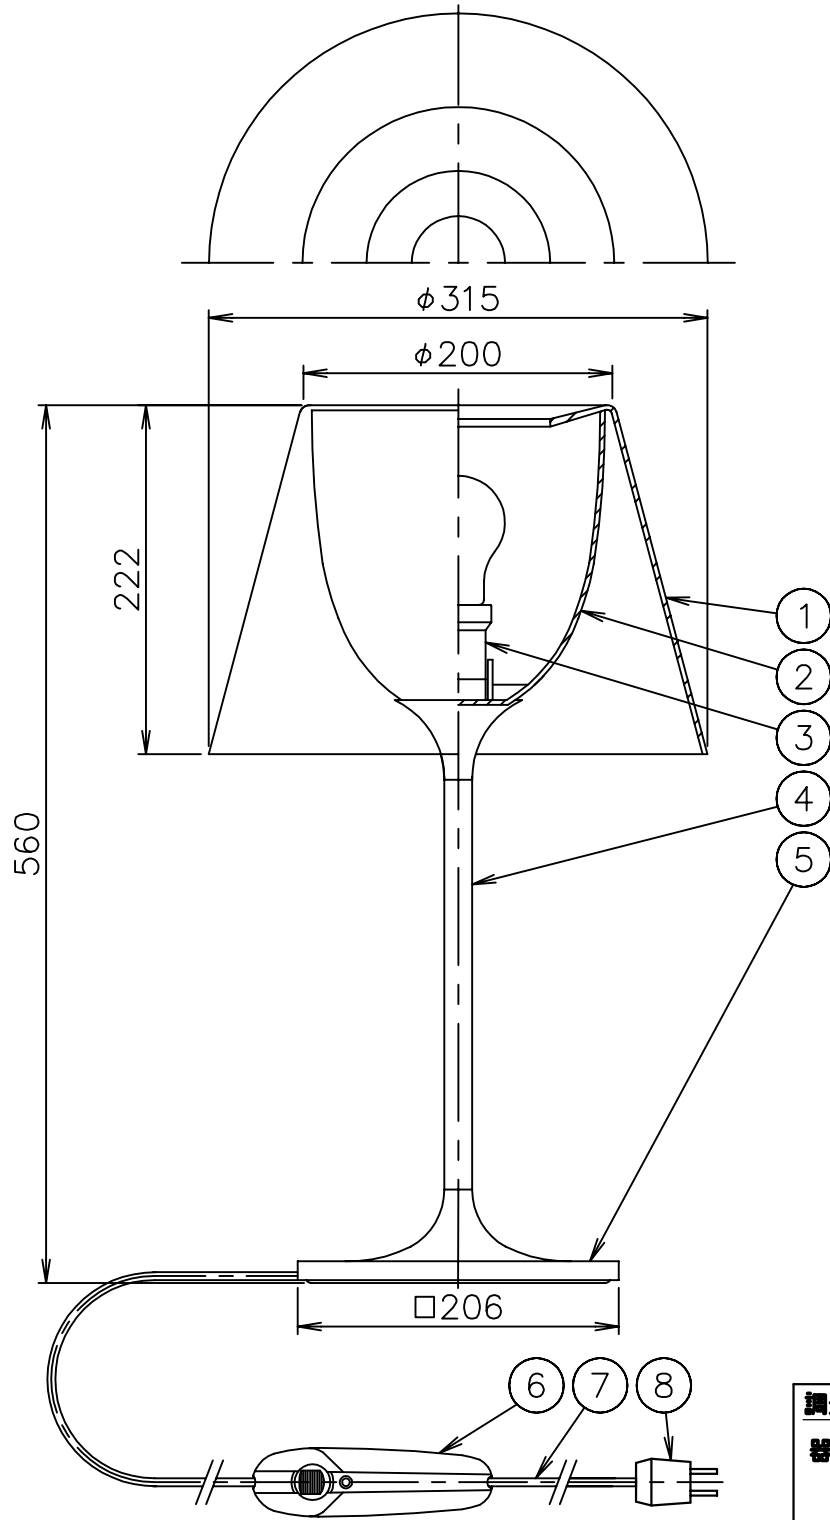

FLOS

121001 140805 201020

8	プラグ	樹脂	1	黒色 15A 125V		
7	コード	ビニール	1	黒色		
6	調光器	樹脂	1	黒色 110V 150W	器具	屋内専用
5	ベース	ZDC	1	クロームメッキ	タイプ	
4	支柱	ST	1	クロームメッキ		
3	ソケット	磁器	1	E26	適合	E26 ハロゲンエネルギーセーバー ホワイト
2	カバー	ポリカーボネート	1	白色	ランプ	45W×1 (60W形)
1	セード	ガラス	1	透明	色種	
品番	品名	材質	数量	摘要	名称	KTRIBE T1 GLASS
第三角法	作図 仲西	単位 mm	尺度	質量 4.6 kg		