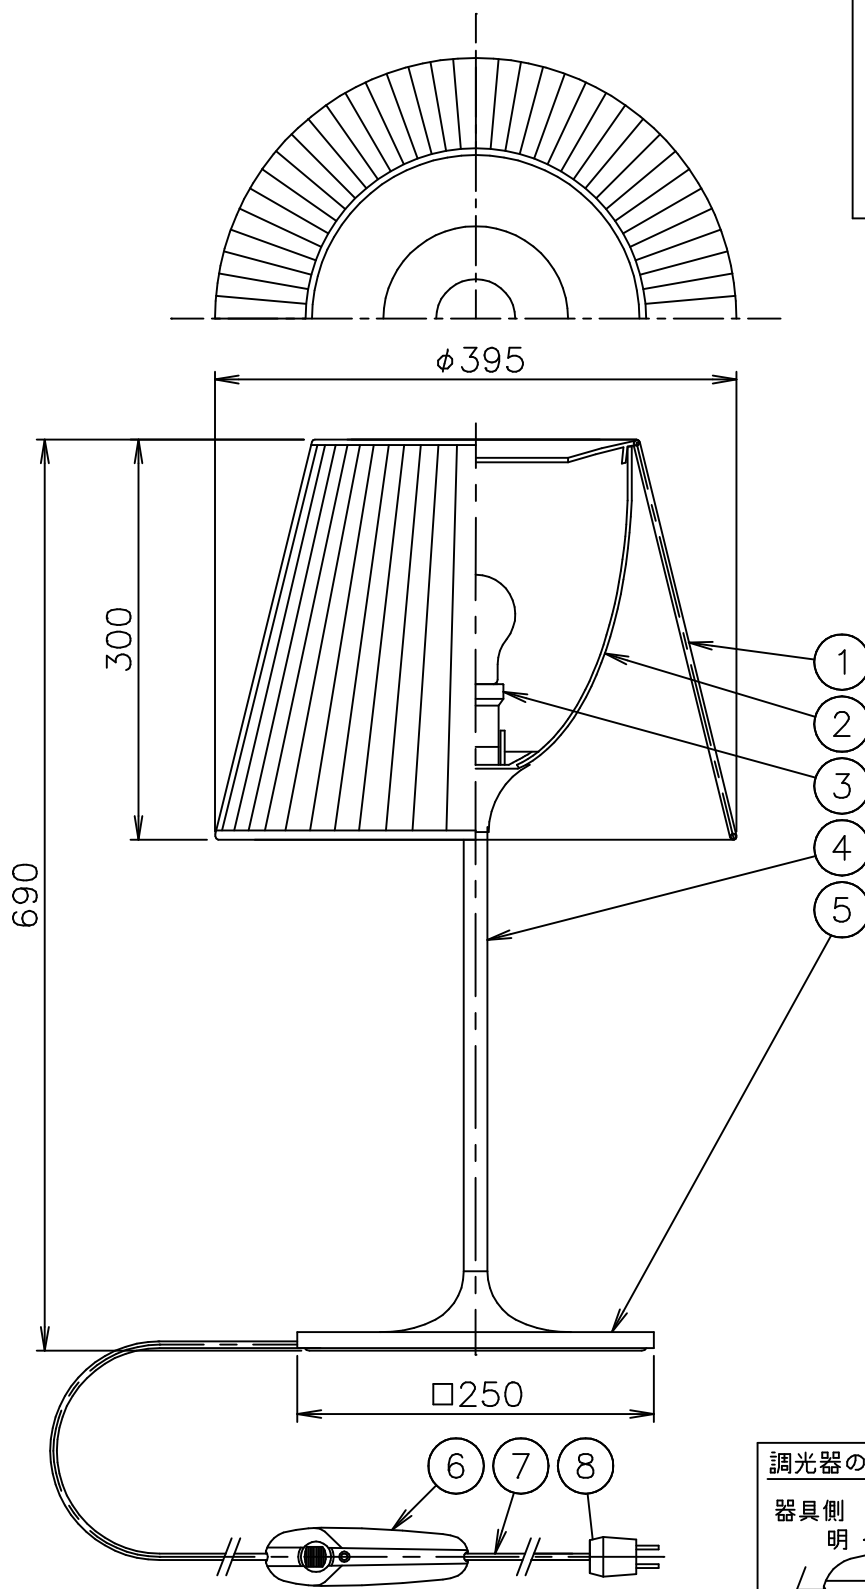

FLOS

190513

140401

120720

8	プラグ	樹脂	1	黒色 15A 125V		
7	コード	ビニール	1	黒色		
6	調光器	樹脂	1	黒色 110V 150W	器具	屋内専用
5	ベース	ZDC	1	クロームメッキ	タイプ	
4	支柱	AT	1	クロームメッキ		
3	ソケット	磁器	1	E26	適合	E26
2	カバー	ポリカーボネート	1	白色	ランプ	普通ランプシリカ 100W×1
1	セード	布	1	ベージュ	色種	
品番	品名	材質	数量	摘要	名称	KTRIBE T2 SOFT
第三角法	作図	仲西	単位	mm	尺度	—
					質量	5.9 kg