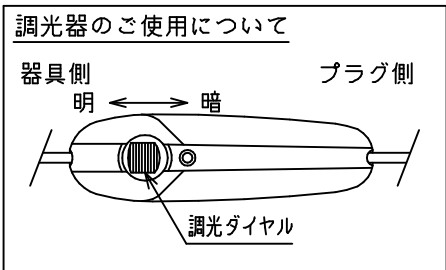

FLOS

190513

140401

120720

8	プラグ	樹脂	1	黒色 15A 125V		
7	コード	ビニール	1	黒色		
6	調光器	樹脂	1	黒色 110V 150W	器具	屋内専用
5	ベース	ZDC	1	クロームメッキ	タイプ	
4	支柱	AT	1	クロームメッキ		
3	ソケット	磁器	1	E26	適合	E26
2	カバー	ポリカーボネート	1	白色	ランプ	普通ランプシリカ 100W×1
1	セード	布	1	ベージュ	色種	
品番	品名	材質	数量	摘要	名称	KTRIBE T2 SOFT
第三角法	作図	仲西	単位	mm	尺度	—
					質量	5.9 kg