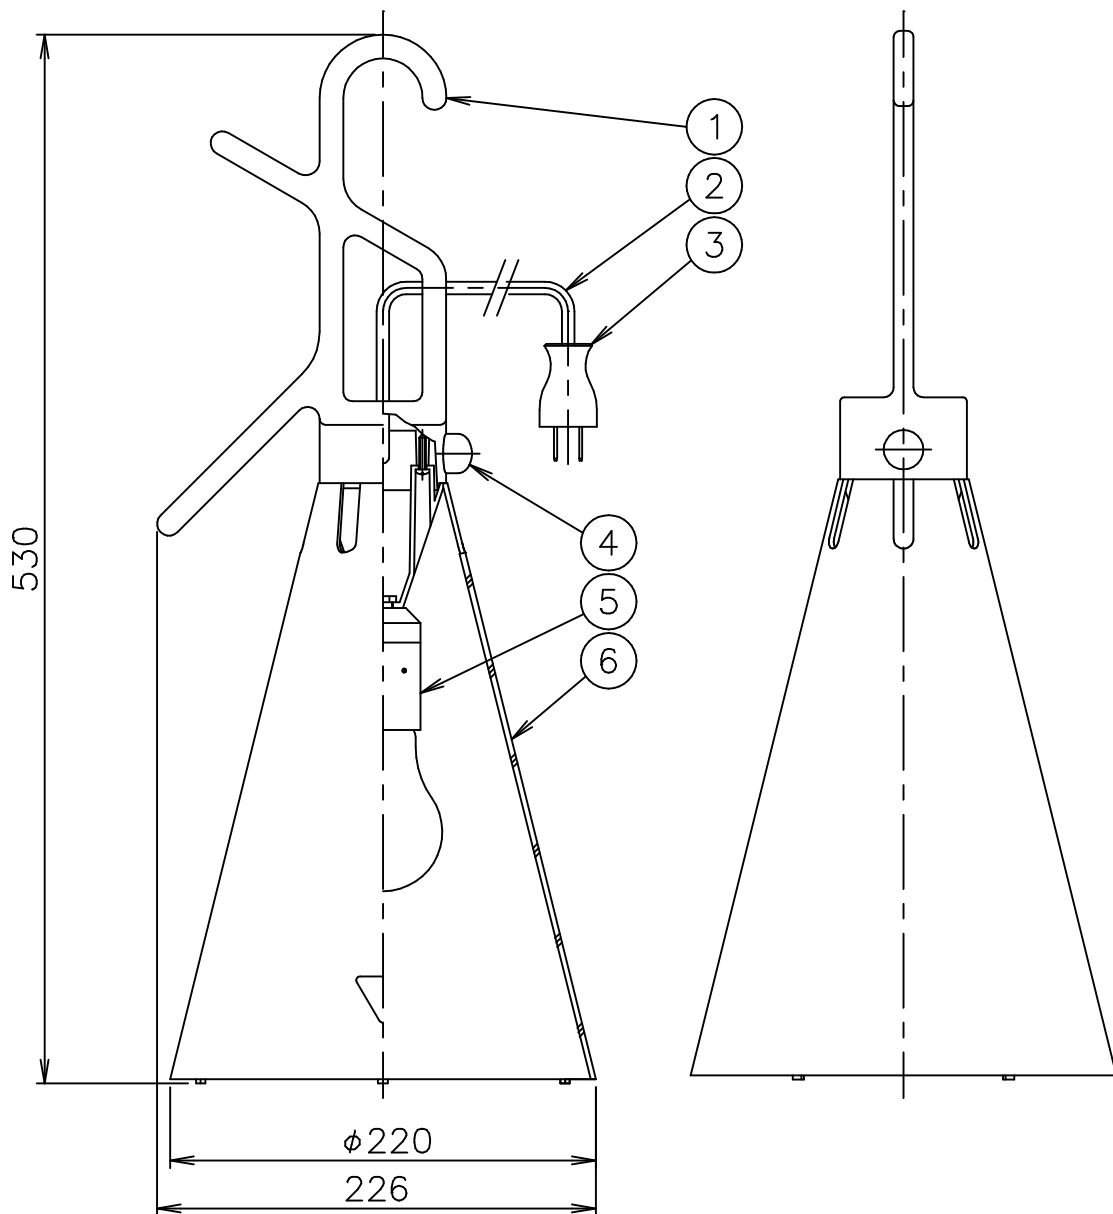

FLOS

180510

170707

6	セード	ポリプロピレン	1	乳白色	器具 タイプ	屋内専用
5	ソケット	樹脂	1	白色 E26 4A 250V		
4	スイッチ	シリコンゴム	1	黒色		
3	プラグ	樹脂	1	白色 15A 125V	適合 ランプ	E26 ハロゲンエネルギーセーバー ホワイト 45W×1 (60W形)
2	コード	ビニール	1	白色		
1	アーム	ポリプロピレン	1	色種参照	色種	White
品番	品名	材質	数量	摘要		名称
第三角法	作図 仲西	単位 mm	尺度	質量	0.7 kg	