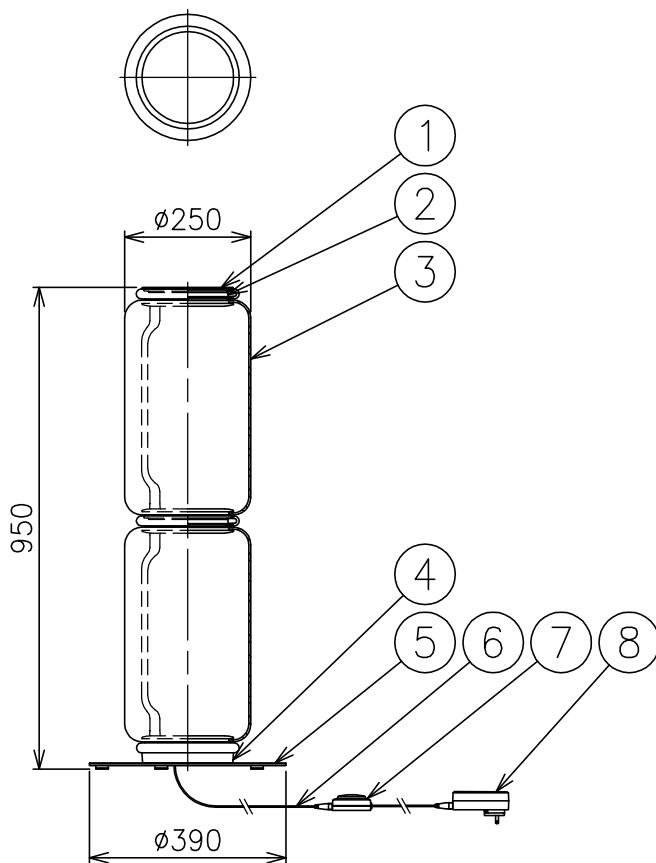

200319

※LEDの発光色、明るさには個体差があります
あらかじめご了承ください。

△ 安全上のご注意

- ・この器具は非防水です。湿気の多い場所や屋外では使用しないでください。
- ・転倒・落下して危険が生じるおそれのある場所には設置しないでください。
- ・周囲温度の高い場所では、長時間使用しないでください。
- ・転倒した状態で使用しないでください。

付属品

・六角レンチ 3mm : 1ヶ

8	ACアダプタ	樹脂	1	黒色 DC48V	特記事項	・屋内専用							
7	調光フットスイッチ	樹脂	1	黒色 DC48V									
6	コード	塩化ビニル	1	黒色									
5	ベース	鋼板	1	黒色塗装仕上									
4	本体	アルミ	1	黒色塗装仕上	光源	高出力LED 2700K 9W×3							
3	シリンダー	ガラス	2	クリア									
2	LEDユニット	—	3	48V 9W CRI90									
1	キャップ	アルミ	1	黒色塗装仕上	色種								
品番	品名	材質	数量	摘要			品番						
NOCTAMBULE F 2 Low Cylinder Small base				第三角法	作図	KI	単位	mm	尺度	1/15	質量	14	kg