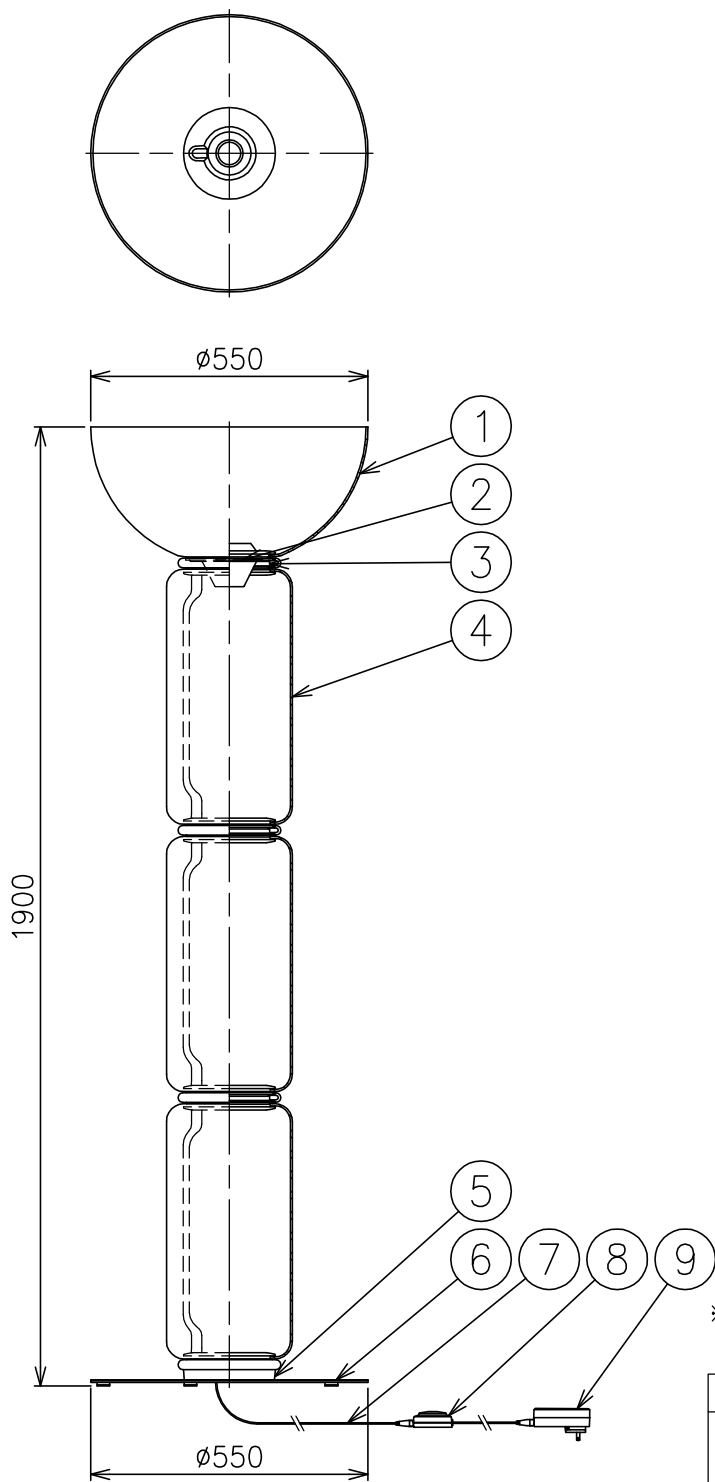

# FLOS

200319

※LEDの発光色、明るさには個体差があります  
あらかじめご了承ください。

△ 安全上のご注意

- ・この器具は非防水です。湿気の多い場所や屋外では使用しないでください。
- ・転倒・落下して危険が生じるおそれのある場所には設置しないでください。
- ・周囲温度の高い場所では、長時間使用しないでください。
- ・転倒した状態で使用しないでください。

付属品

・六角レンチ 3mm : 1ヶ

9	ACアダプタ	樹脂	1	黒色 DC48V							
8	調光フットスイッチ	樹脂	1	黒色 DC48V							
7	コード	塩化ビニル	1	黒色	特記事項						
6	ベース	銅板	1	黒色塗装仕上							
5	本体	アルミ	1	黒色塗装仕上	光源						
4	シリンダー	ガラス	3	クリア							
3	LEDユニット	—	4	48V 9W CRI90	高出力LED 2700K 9W×4 高出力LED 2700K 18W×1						
2	LEDユニット	—	1	48V 18W CRI90							
1	セード	ガラス	1	クリア	色種						
品番	品名	材質	数量	摘要							
	第三角法	作図	KI	単位	mm	尺度	1/15	質量	29 kg	品番	NOCTAMBULE F 3 High Cylinder & Bowl Big base