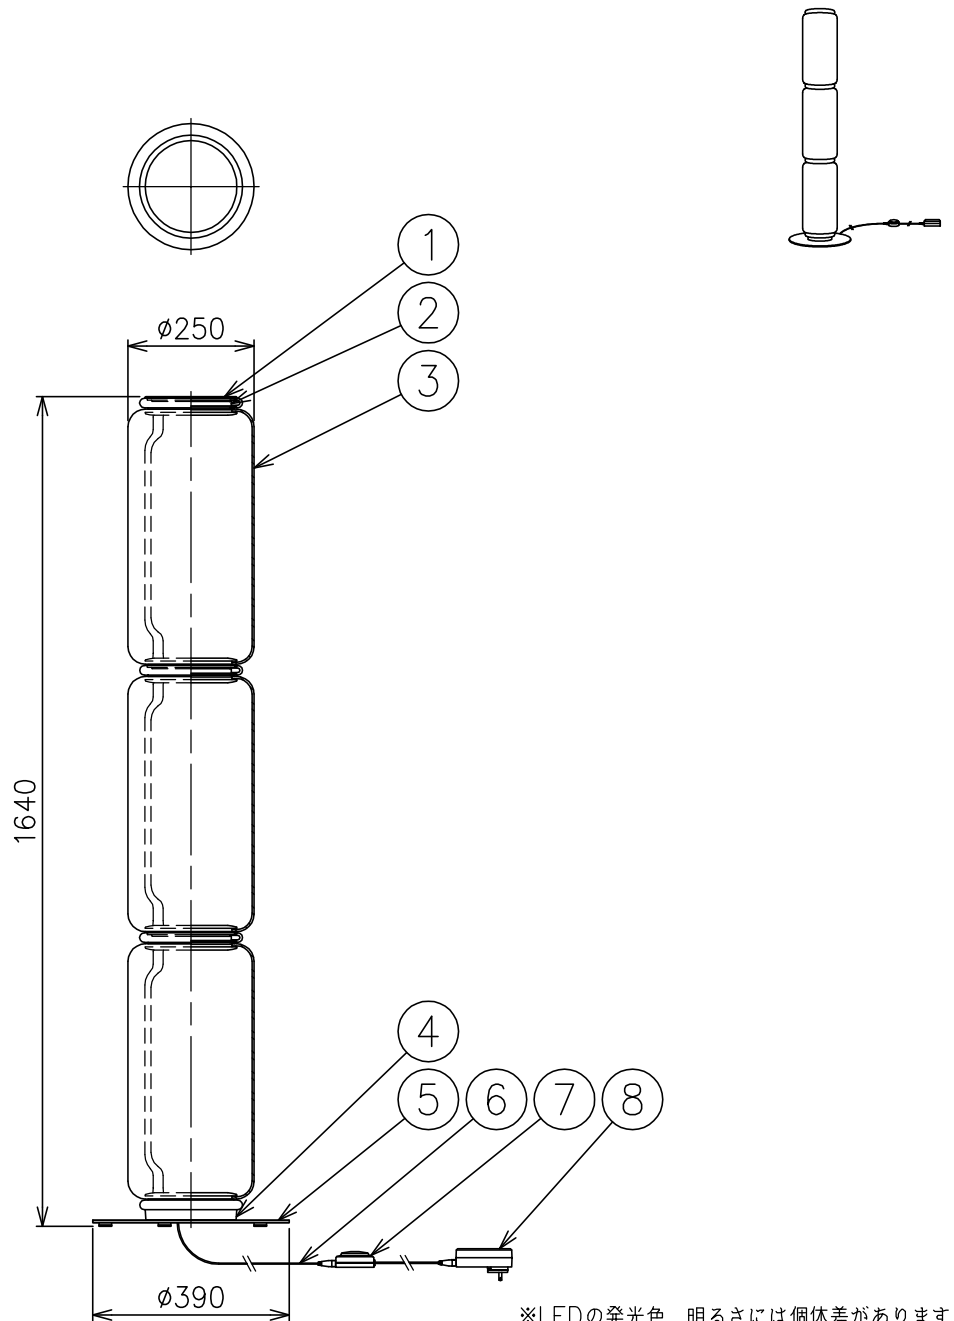

FLOS

200319

※LEDの発光色、明るさには個体差があります
あらかじめご了承ください。

△ 安全上のご注意

- ・この器具は非防水です。湿気の多い場所や屋外では使用しないでください。
- ・転倒・落下して危険が生じるおそれのある場所には設置しないでください。
- ・周囲温度の高い場所では、長時間使用しないでください。
- ・転倒した状態で使用しないでください。

付属品

・六角レンチ 3mm : 1ヶ

8	ACアダプタ	樹脂	1	黒色 DC48V	特記事項	・屋内専用			
7	調光フットスイッチ	樹脂	1	黒色 DC48V					
6	コード	塩化ビニル	1	黒色					
5	ベース	鋼板	1	黒色塗装仕上					
4	本体	アルミ	1	黒色塗装仕上	光源	高出力LED 2700K 9W×4			
3	シリンダー	ガラス	3	クリア					
2	LEDユニット	—	4	48V 9W CRI90					
1	キャップ	アルミ	1	黒色塗装仕上	色種				
品番	品名	材質	数量	摘要			品番		
NOCTAMBULE F 3 High Cylinder Small base									
第三角法	作図	KI	単位	mm	尺度	1/15	質量	20	kg