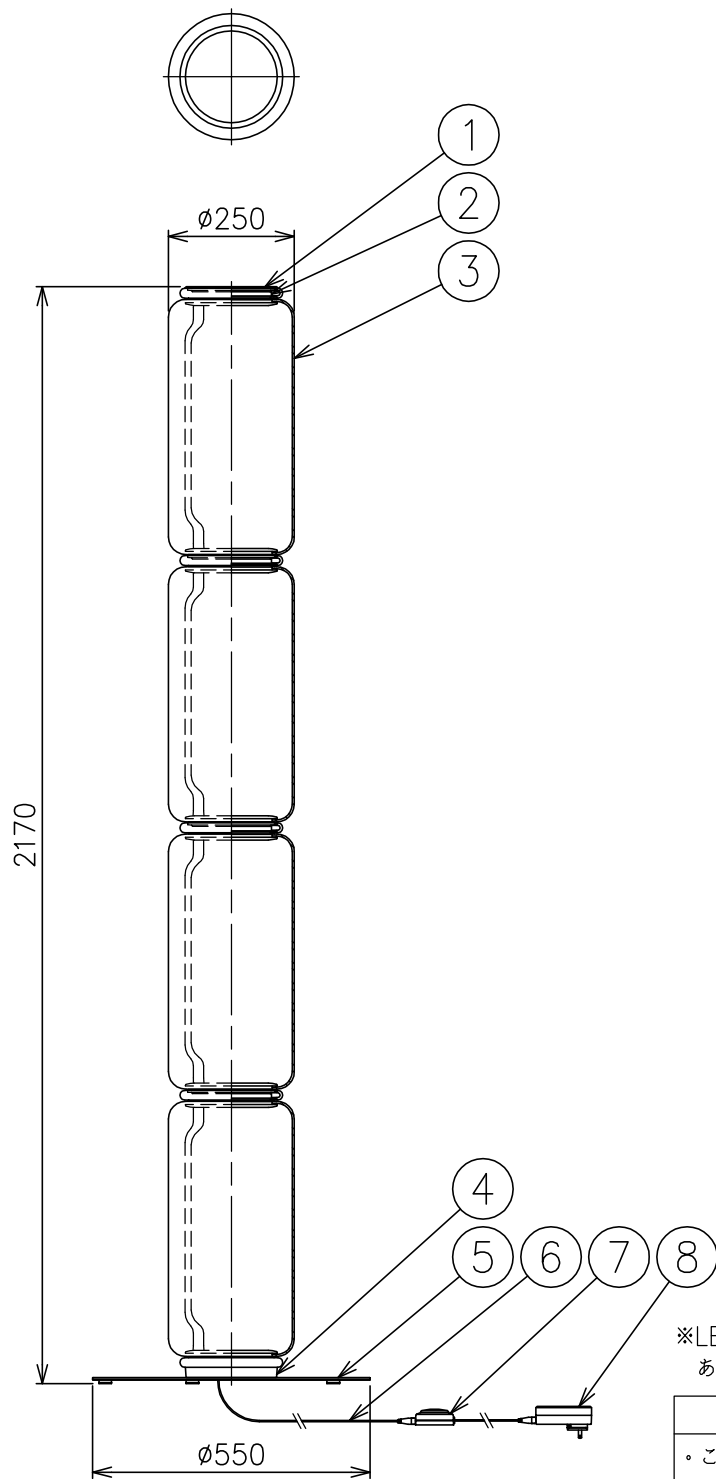

FLOS

200319

※LEDの発光色、明るさには個体差があります
あらかじめご了承ください。

△ 安全上のご注意

- ・この器具は非防水です。湿気の多い場所や屋外では使用しないでください。
- ・転倒・落下して危険が生じるおそれのある場所には設置しないでください。
- ・周囲温度の高い場所では、長時間使用しないでください。
- ・転倒した状態で使用しないでください。

付属品

・六角レンチ 3mm : 1ヶ

8	ACアダプタ	樹脂	1	黒色 DC48V	特記事項	・屋内専用						
7	調光フットスイッチ	樹脂	1	黒色 DC48V								
6	コード	塩化ビニル	1	黒色								
5	ベース	鋼板	1	黒色塗装仕上								
4	本体	アルミ	1	黒色塗装仕上	光源	高出力LED 2700K 9W×5						
3	シリンダー	ガラス	4	クリア								
2	LEDユニット	—	5	48V 9W CRI90								
1	キャップ	アルミ	1	黒色塗装仕上	色種							
品番	品名	材質	数量	摘要			品番					
NOCTAMBULE F 4 High Cylinder Big base				第三角法	作図	KI	単位	mm	尺度	1/15	質量	29 kg