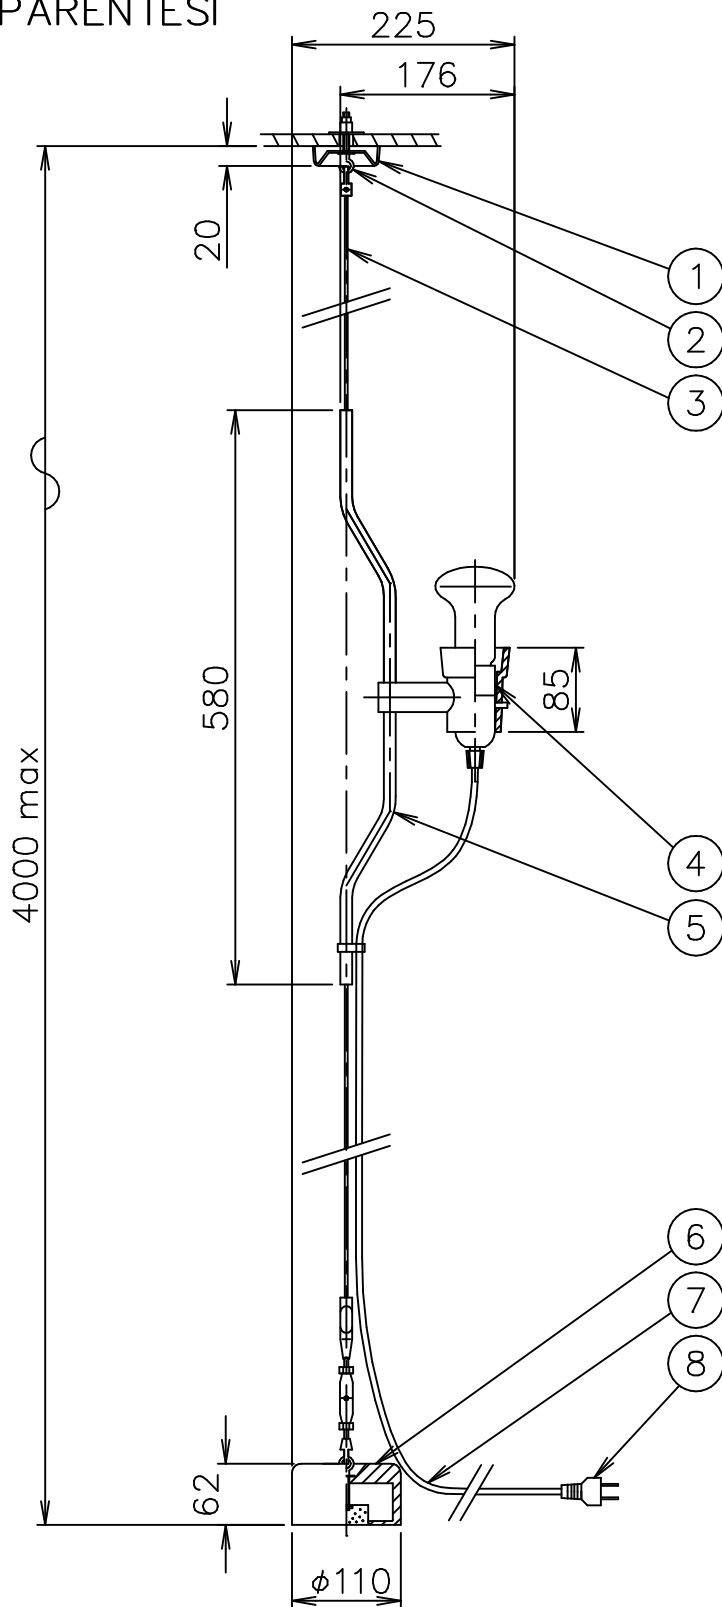

FLOS

PARENTESI

170301

120720

8	プラグ	塩化ビニール	1	黒色 7A 125V		
7	コード	塩化ビニール	1	黒色		
6	ウエイト	ゴム	1	黒色	器具 タイプ	屋内専用
5	本体パイプ	ST	1	色種参照		
4	ソケット	樹脂	1	E26 2A 100V		
3	ワイヤー	SUS	1		適合 ランプ	E26 レフランプ 100W×1
2	吊下げフック	SB	1	クロームメッキ	色種	Black.Nickel
1	フランジ	SPC	1	色種参照	名称	PARENTESI
品番	品名	材質	数量	摘要		
第三角法	作図	単位	mm	尺度	質量	3.6 kg