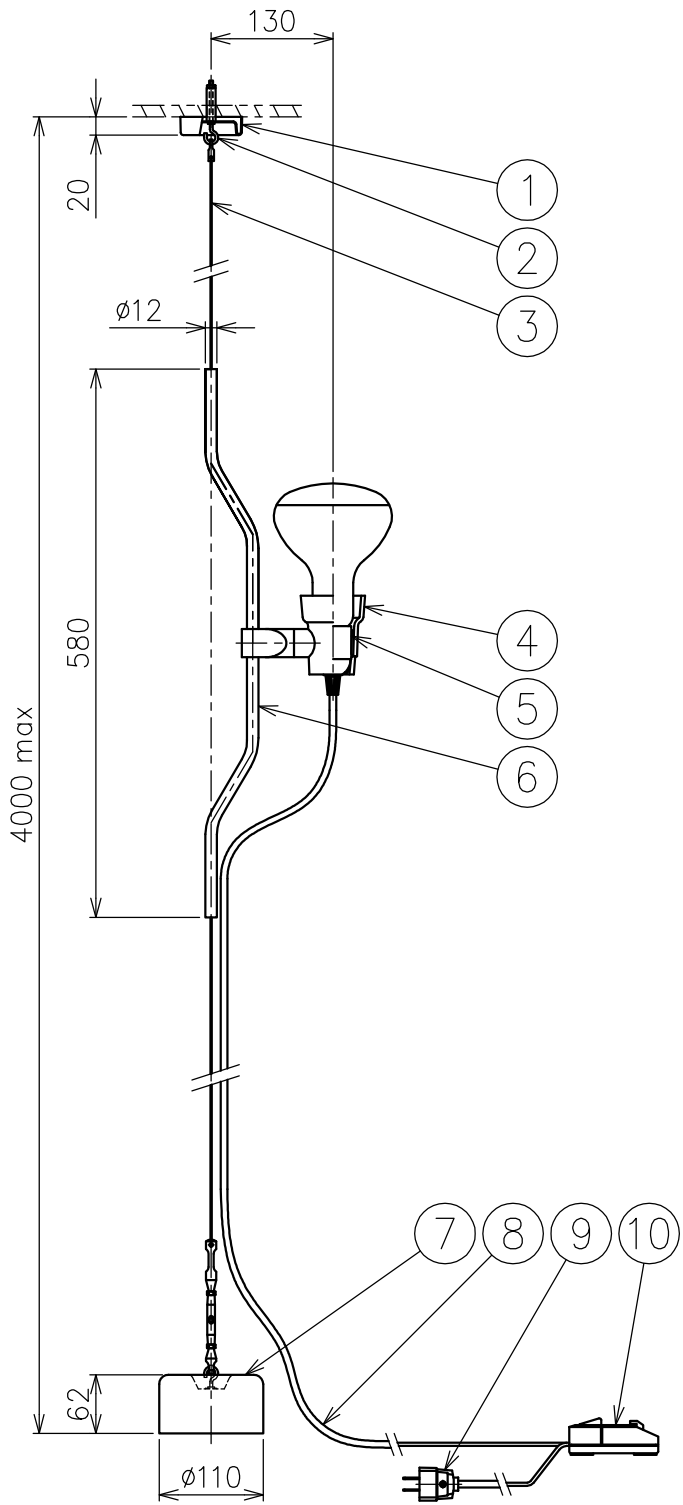

FLOS

220210

色種一覧

色種	
TUR	Turquoise
ORG	Orange signal

△ 安全上のご注意

- ・この器具は非防水です。湿気が多い場所や外では使用しないでください。
- ・天井取付け専用器具です。傾斜天井には取付けしないでください。
- ・落下して危険が生じるおそれのある場所には設置しないでください。
- ・湿度及び周囲温度の高い場所では、使用しないでください。

10	調光器	樹脂	1	黒色 100V 450W
9	プラグ	樹脂	1	黒色 15A 125V
8	コード	塩化ビニル	1	黒色
7	ウェイト	ゴム/鋼板	1	色種欄参照
6	本体パイプ	鋼管	1	色種欄参照
5	ソケット	樹脂	1	黒色 E26
4	ランプホルター	樹脂	1	黒色
3	ワイヤー	鋼線	1	黒色 ø1.5
2	吊下げフック	鋼棒	1	クロームメッキ
1	フランジ	鋼板	1	色種欄参照

特記事項	・屋内専用
適合ランプ	E26 レフ形LED電球 110-130V8W×1
色種	上記

品番	品名	材質	数量	摘要				品番	
第三角法	作図	KI	単位	mm	尺度	1/8	質量	5.1 kg	PARENTESI 50

※本品の規格および外観は改良のため予告なしに変更する事がありますので、あらかじめご了承ください。