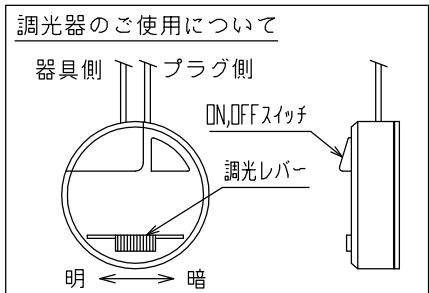

FLOS

220210

色種一覧

色種	
TUR	Turquoise
ORG	Orange signal

△ 安全上のご注意

- ・この器具は非防水です。湿気が多い場所や外では使用しないでください。
- ・天井取付け専用器具です。傾斜天井には取付けしないでください。
- ・落下して危険が生じるおそれのある場所には設置しないでください。
- ・湿度及び周囲温度の高い場所では、使用しないでください。

10	調光器	樹脂	1	黒色 100V 450W
9	プラグ	樹脂	1	黒色 15A 125V
8	コード	塩化ビニル	1	黒色
7	ウェイト	ゴム/鋼板	1	色種欄参照
6	本体パイプ	鋼管	1	色種欄参照
5	ソケット	樹脂	1	黒色 E26
4	ランプホルター	樹脂	1	黒色
3	ワイヤー	鋼線	1	黒色 ø1.5
2	吊下げフック	鋼棒	1	クロームメッキ
1	フランジ	鋼板	1	色種欄参照

特記事項	・屋内専用
適合ランプ	E26 レフ形LED電球 110-130V8W×1
色種	上記

品番	品名	材質	数量	摘要				品番	
第三角法	作図	KI	単位	mm	尺度	1/8	質量	5.1 kg	PARENTESI 50

※本品の規格および外観は改良のため予告なしに変更する事がありますので、あらかじめご了承ください。