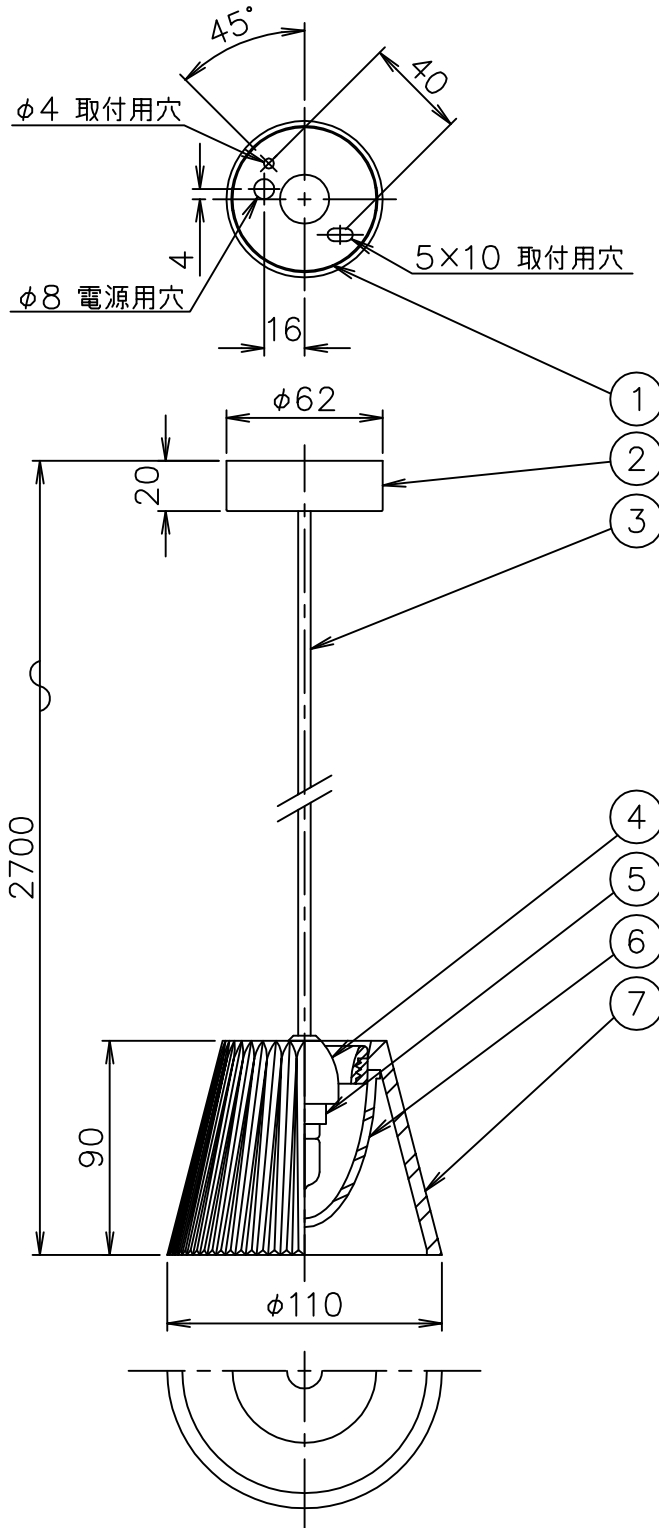

FLOS

210601

180510

120720

7	セード	ガラス	1	クリア		
6	カバー	ガラス	1	フロスト	器具	屋内専用
5	ソケット	セラミック	1	G9	タイプ	
4	灯具	樹脂	1	シルバー塗装		
3	コード	シリコンゴム	1	半透明	適合	G9
2	フランジ	樹脂	1	シルバー塗装	ランプ	ハロピン電球 クリア 110V 25Wx1
1	取付板	樹脂	1	シルバー塗装	色種	
品番	品名	材質	数量	摘要	名称	ROMEO BABE S
第三角法	作図	仲西	単位	mm	尺度	—
					質量	0.4 kg