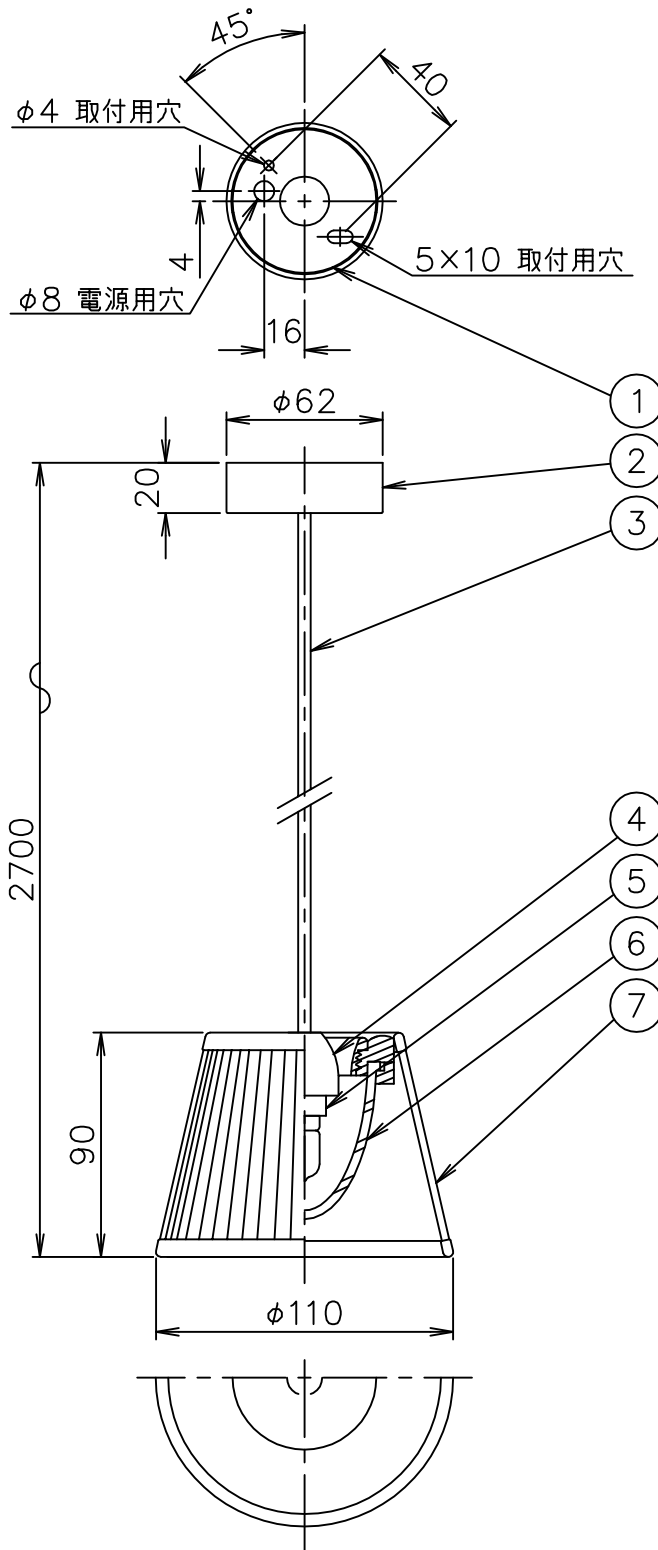

FLOS

210601

180510

120720

7	セード	布	1	ベージュ		
6	カバー	ガラス	1	フロスト	器具タイプ	屋内専用
5	ソケット	セラミック	1	G9		
4	灯具	樹脂	1	シルバー塗装		
3	コード	シリコンゴム	1	半透明	適合	G9
2	フランジ	樹脂	1	シルバー塗装	ランプ	ハロピン電球 クリア 110V 25Wx1
1	取付板	樹脂	1	シルバー塗装	色種	
品番	品名	材質	数量	摘要	名称	ROMEO BABE SOFT S
第三角法	作図 仲西	単位 mm	尺度	質量 0.4 kg		