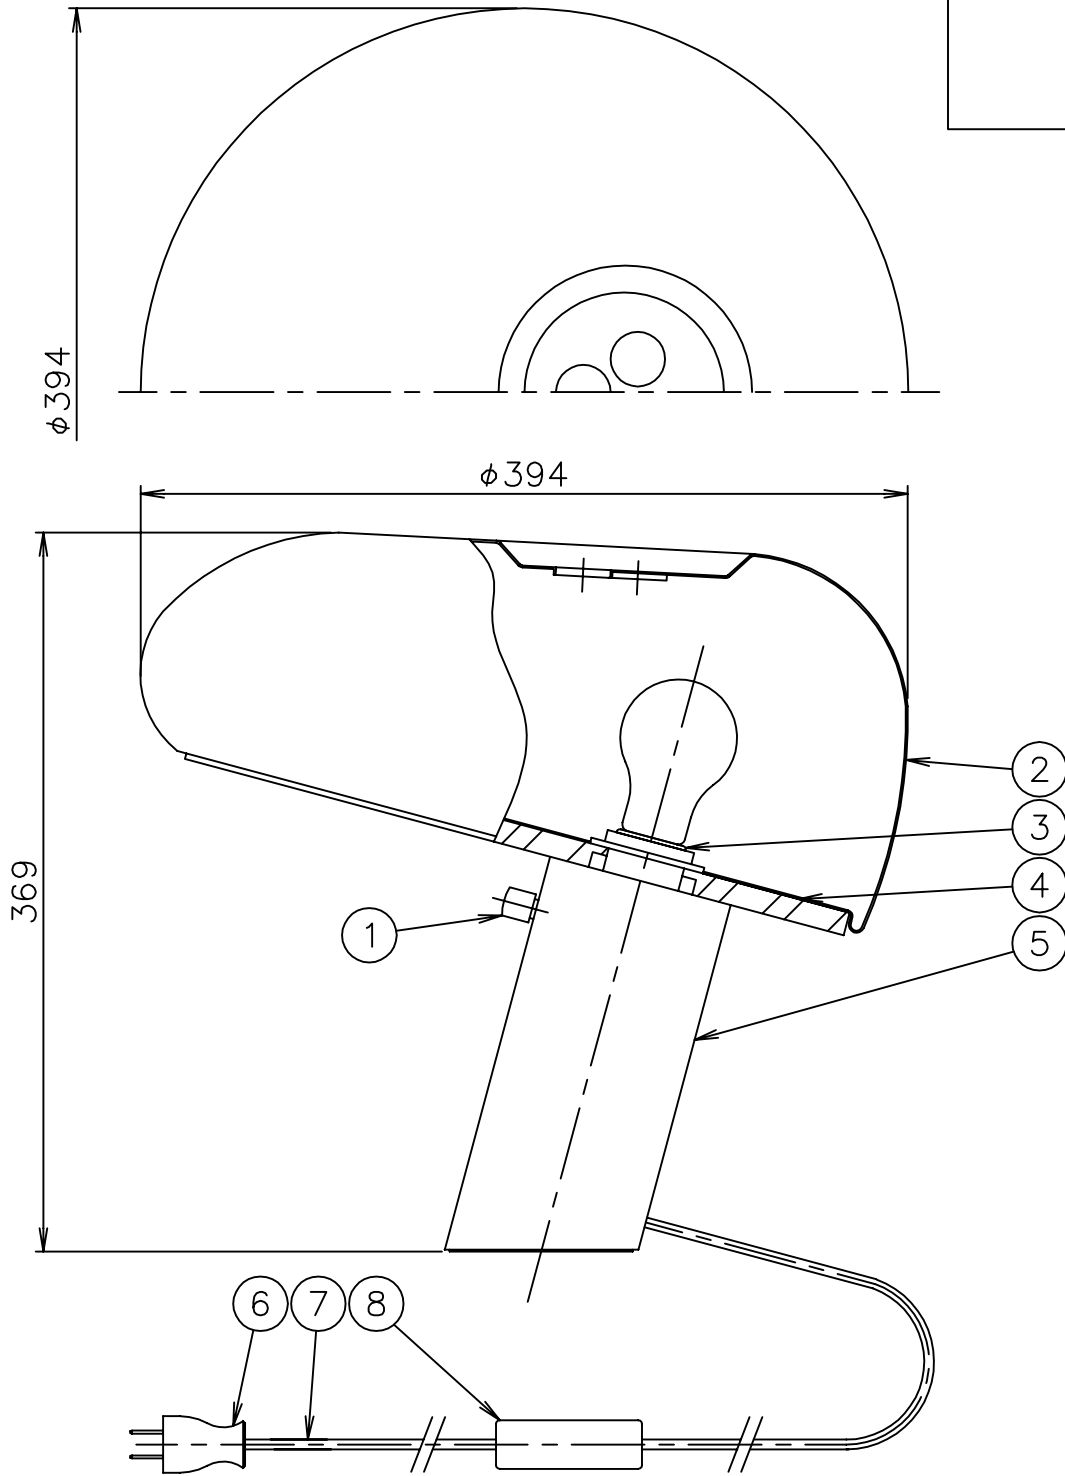

200916

191112

180510

120720

FLOS

8	ヒューズBOX	樹脂	1	黒色		
7	コード	ビニール	1	黒色		
6	プラグ	樹脂	1	黒色 15A 125V	器具 タイプ	屋内専用 ON-OFF 調光 100%~10% 10%~100%
5	本体	大理石	1	白色(模様入)	適合	E26
4	セード受けガラス	ガラス	1	透明	ランプ	普通ランプシリカ 100W×1
3	ソケット	樹脂	1	E26 4A 250V	色種	BLACK
2	セード	SPC	1	黒色塗装	名称	SNOOPY
1	調光スイッチ	樹脂	1	黒色		
品番	品名	材質	数量	摘要		
第三角法	作図 仲西	単位 mm	尺度	質量	7.9 kg	