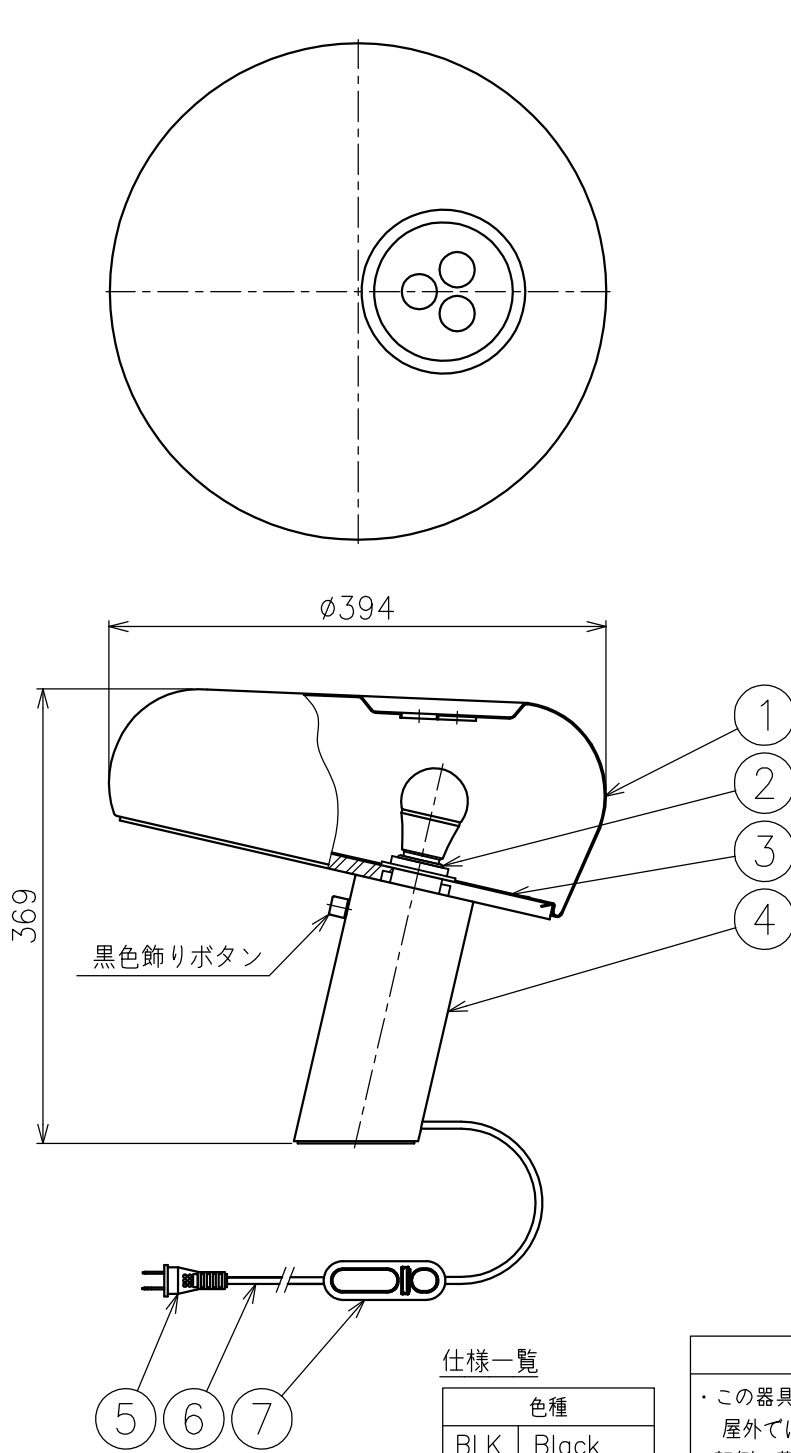

FLOS

241223

注記) 必ず下記の適合ランプをご使用ください。
 LDA7L-G/D/S/K6 (パナソニック製)
 LDA8L-G/60/D/S-A (三菱電機製)

仕様一覧

色種	
BLK	Black
GRN	Green
ORG	Orange
BLU	Navy Blue

△ 安全上のご注意

- ・この器具は非防水です。湿気の多い場所や屋外では使用しないでください。
- ・転倒・落下して危険が生じるおそれのある場所には設置しないでください。
- ・周囲温度の高い場所では、長時間使用しないでください。
- ・転倒した状態で使用しないでください。

8										特記事項	・屋内専用 ・調光タイプ ON-OFF 100%~10%、10%~100%	
7	調光器	樹脂	1	黒色								
6	コード	塩化ビニル	1	黒色 長さ1.8m								
5	プラグ	樹脂	1	黒色								
4	本体	大理石	1	白色、模様入り						光源	E26 電球形LEDランプ 60Wタイプ 7.3W×1	
3	セード受けガラス	ガラス	1	クリア								
2	ソケット	樹脂	1	黒色 E26								
1	セード	鋼板	1	色種欄参照						色種	Black,Green,Orange,Navy Blue	
品番	品名	材質	数量	摘要				品番	SNOOPY LED			
第三角法	作図	KI	単位	mm	尺度	1/6	質量	7.9	kg			