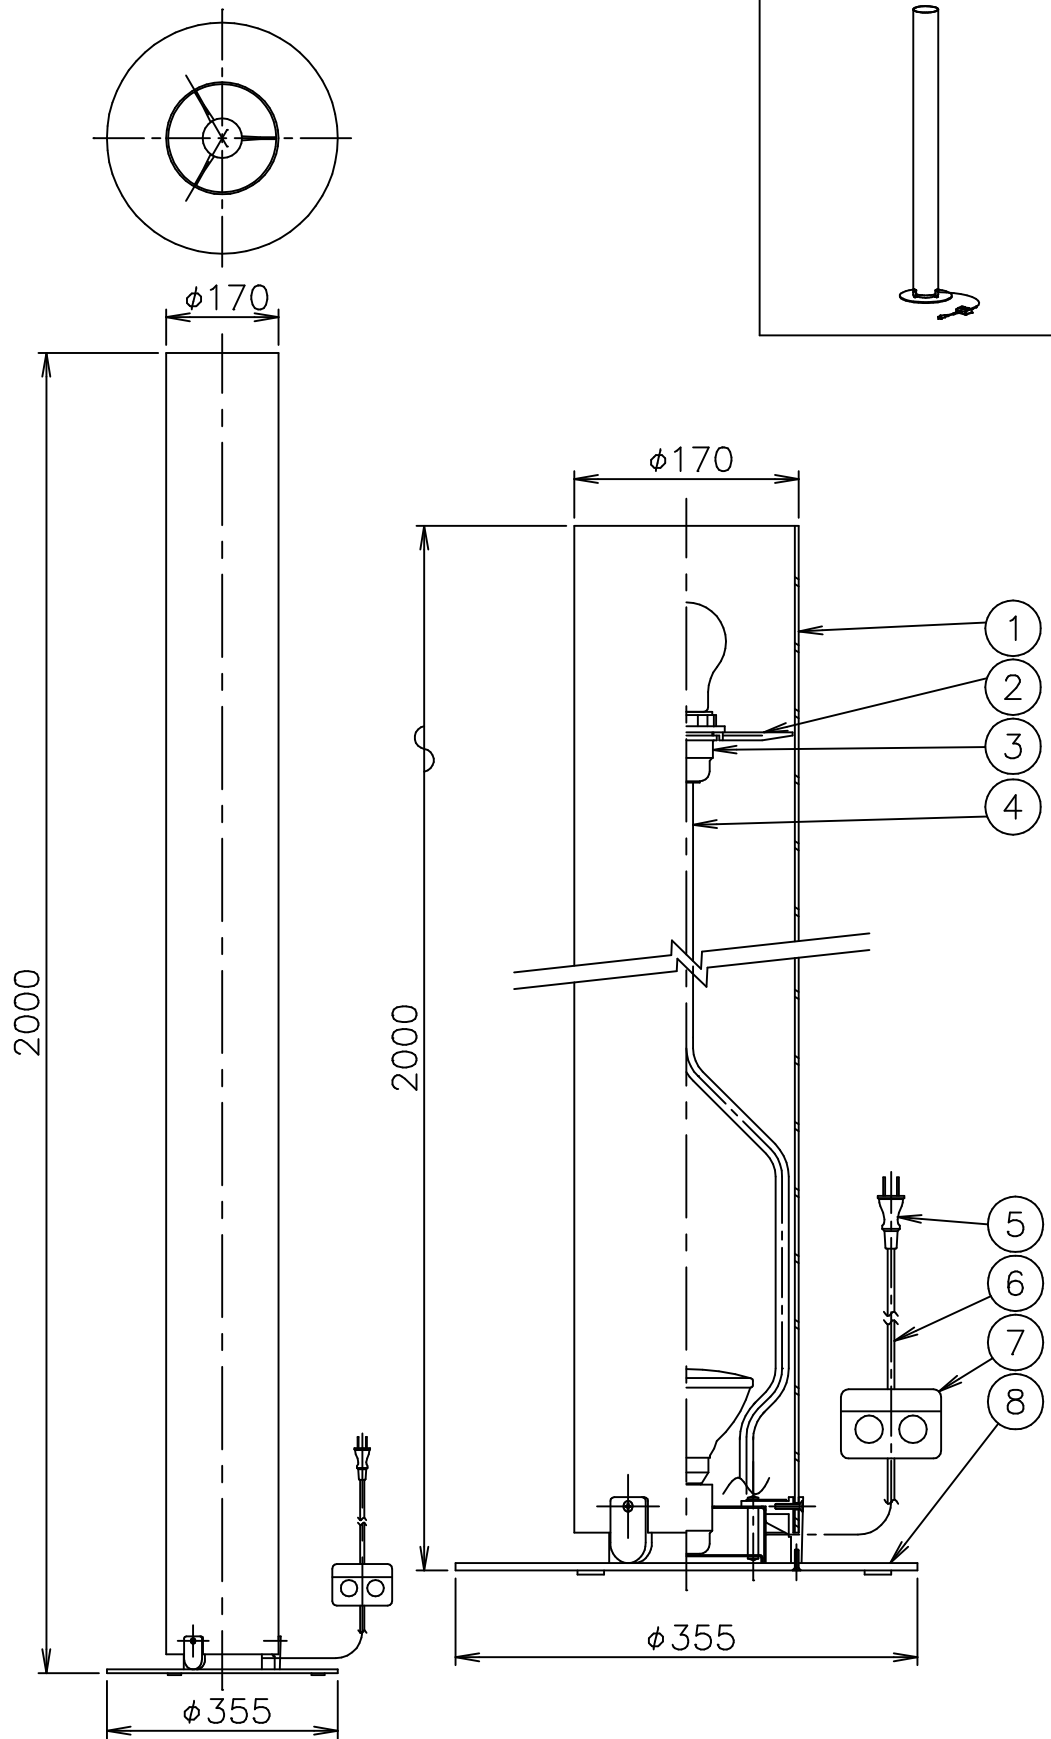

120720 170117 180510 190517

FLOS

8	ベース	SPC	1	シルバー塗装		
7	フットスイッチ	ABS	1	黒色 6A 250V		
6	コード	ビニール	1	黒色	器具	屋内専用
5	プラグ	ビニール	1	黒色 7A 125V	タイプ	
4	支柱	ST	1	ユニクロメート		
3	ソケット	樹脂	2	E26 4A 250V	適合	E26 ビームランプ 130W×1
2	スペーサー	ポリカーボネート	1	透明	ランプ	E26 普通ランプシリカ 60W×1
1	セード	アクリル	1	乳白色	色種	
品番	品名	材質	数量	摘要		名称
第三角法	作図	仲西	単位	mm	尺度	—
				質量	9.6	kg