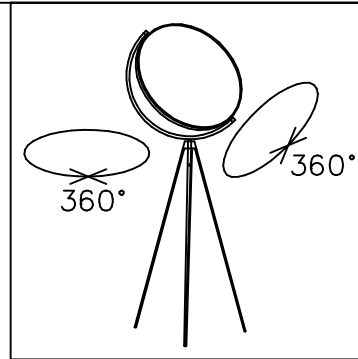

# FLOS

180510

170515

161125

7	ACアダプタ	樹脂	1	黒色 DC48V		
6	コード	ビニール	1	黒色	器具 タイプ	屋内専用 調光 ON-OFF 100%~10% 10%~100%
5	支柱	ADC	3	色種参照		
4	調光スイッチ		1			
3	アーム	ADC	1	色種参照	適合 ランプ	LED 45W 2200/2800K 2716lm
2	LEDユニット		1	45W 2200/2800K 2716lm	色種	White.Black.Chrome
1	灯具	ADC	1	色種参照	名称	SUPERLOON
品番	品名	材質	数量	摘要		
第三角法	作図	仲西	単位	mm	尺度	—
				質量	11.0 kg	