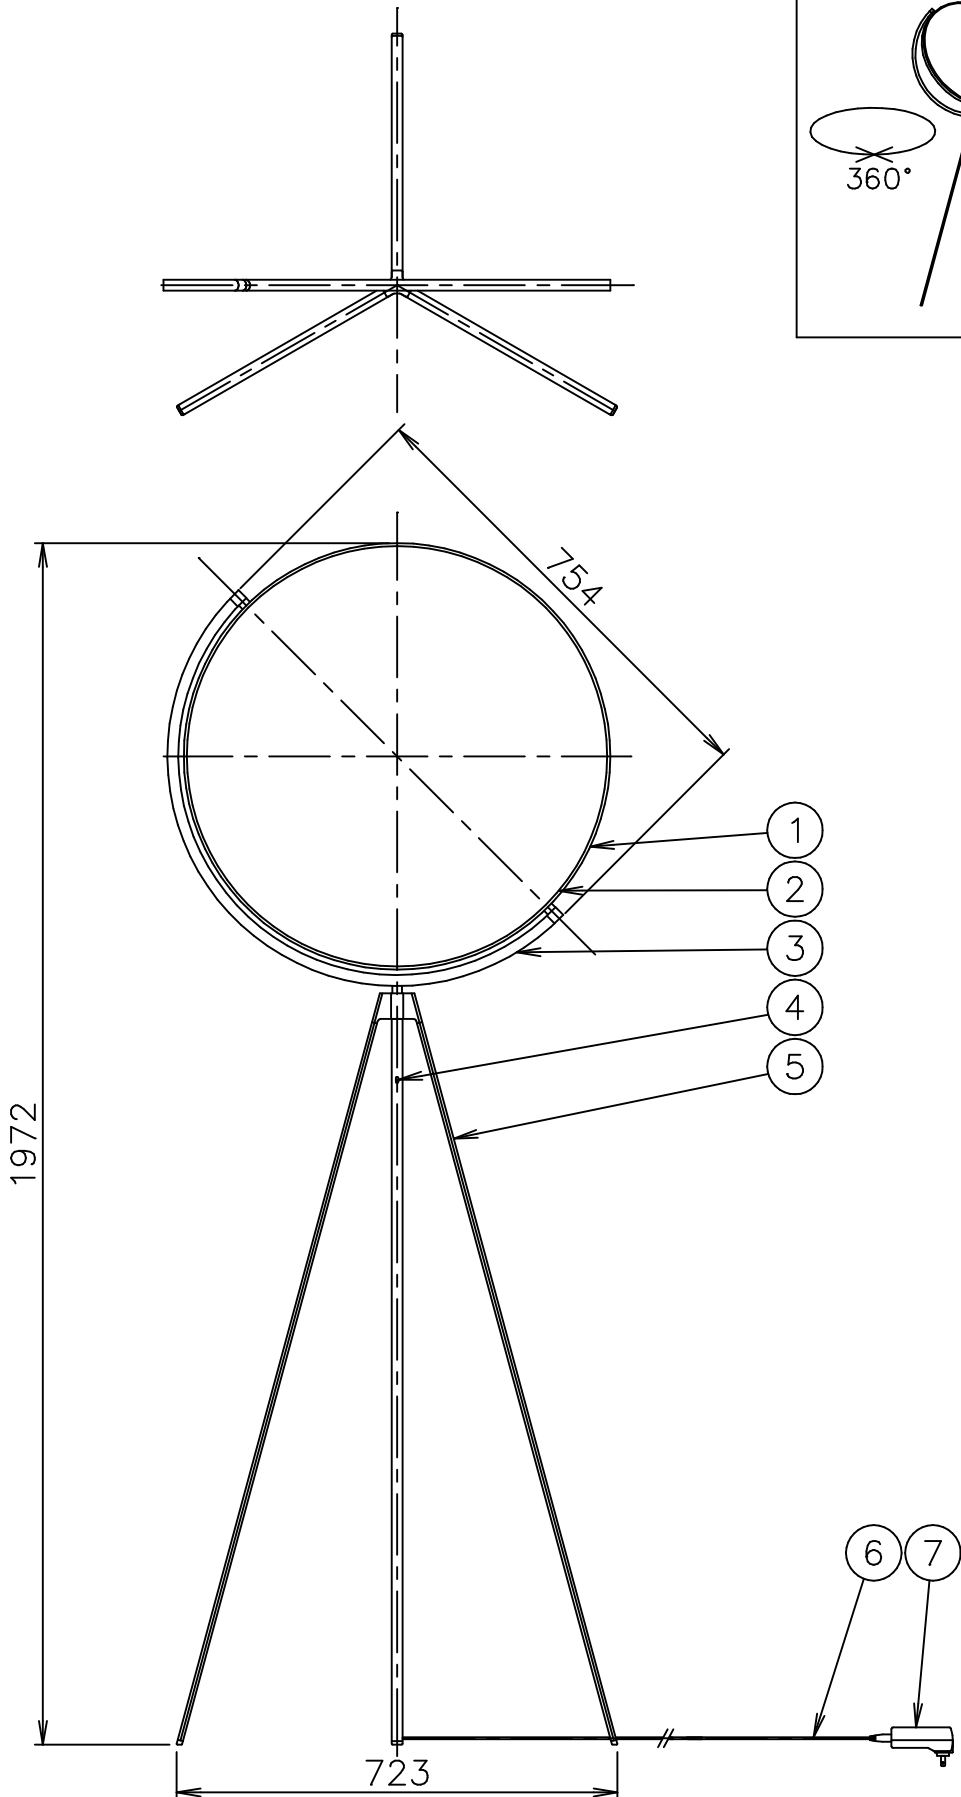

# FLOS

180510

170515

161125

7	ACアダプタ	樹脂	1	黒色 DC48V		
6	コード	ビニール	1	黒色	器具 タイプ	屋内専用 調光 ON-OFF 100%~10% 10%~100%
5	支柱	ADC	3	色種参照		
4	調光スイッチ		1			
3	アーム	ADC	1	色種参照	適合 ランプ	LED 45W 2200/2800K 2716lm
2	LEDユニット		1	45W 2200/2800K 2716lm	色種	White.Black.Chrome
1	灯具	ADC	1	色種参照	名称	SUPERLOON
品番	品名	材質	数量	摘要		
第三角法	作図	仲西	単位	mm	尺度	—
				質量	11.0 kg	