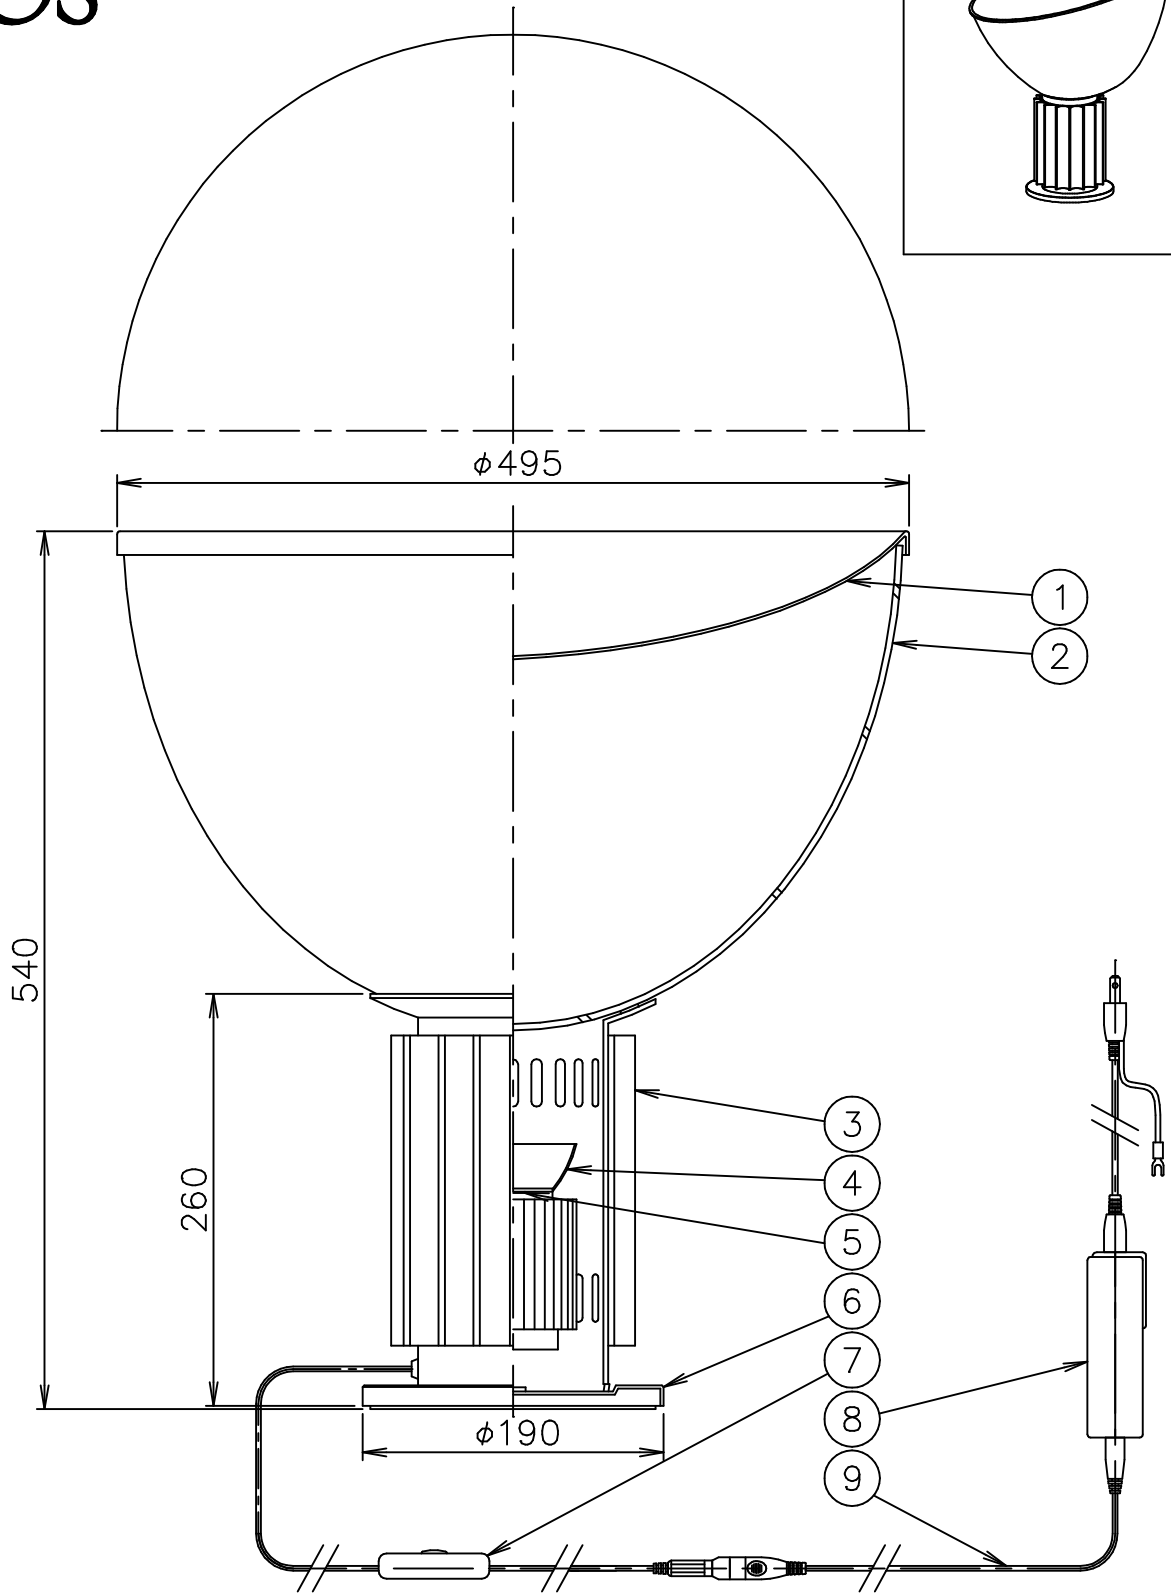

# FLOS

170515

170117

160930

9	コード	ビニール	1	黒色		
8	ACアダプタ	樹脂	1	黒色 DC48V		
7	調光器	樹脂	1	黒色 12~48V 10A		
6	ベース	SPC	1	クロームメッキ	器具 タイプ	屋内専用 調光 100%-50%-OFF 100%~10% 10%~100%
5	LEDユニット		1	28W 2700K 2068lm	適合 ランプ	LED 28W 2700K 2068lm
4	反射鏡	AP	1	梨地仕上げ	色種	Black.Silver.Bronze
3	本体	ADC	1	色種参照	名称	TACCIA LED 2016
2	セード	PMMA	1	透明		
1	反射板	AP	1	白色塗装		
品番	品名	材質	数量	摘要		
第三角法	作図 仲西	単位 mm	尺度	質量	8.1 kg	