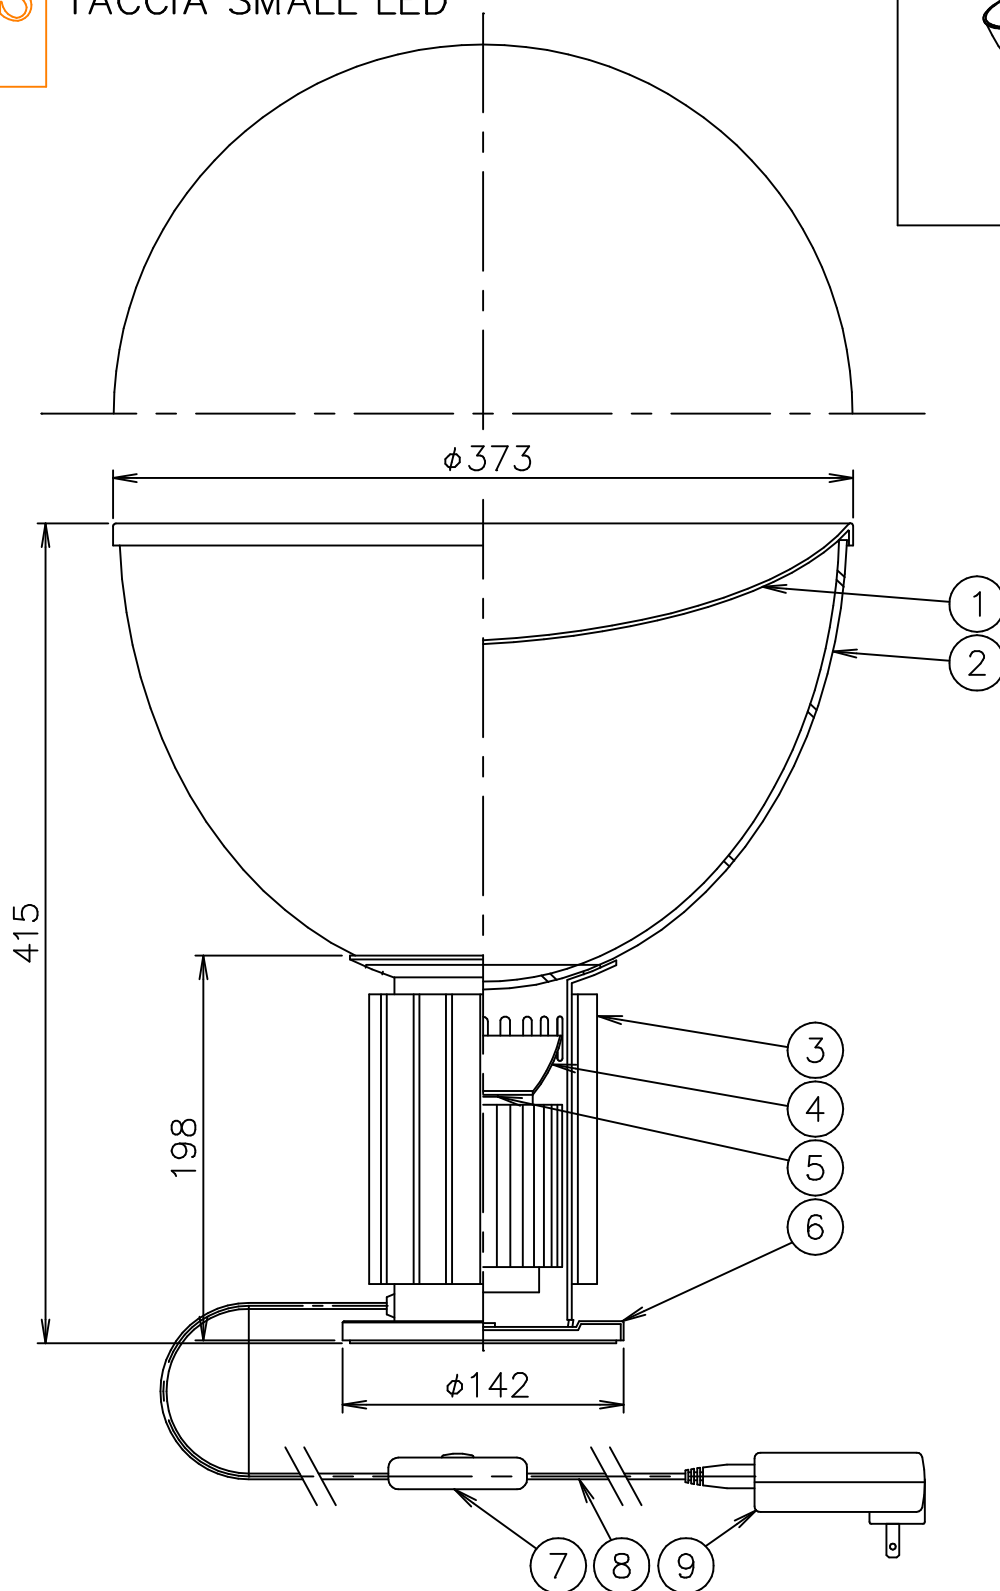

FLOS

TACCIA SMALL LED

9	ACアダプタ	樹脂	1	黒色 DC24V		
8	コード	ビニール	1	黒色		
7	調光器	樹脂	1	黒色 24V 700mA		
6	ベース	ABS	1	クロームメッキ	器具 タイプ	屋内専用 ON-OFF 100%~10% 10%~100%
5	LEDユニット		1	16W 2700K 1290lm	適合 ランプ	LED 16W 2700K 1290lm
4	反射鏡	AP	1	梨地仕上げ	色種	Black.Silver.Violet.Bronze
3	本体	ADC	1	色種参照	名称	TACCIA SMALL LED
2	セード	ガラス	1	透明		
1	反射板	AP	1	白色塗装		
品番	品名	材質	数量	摘要		
第三角法	作図	単位	mm	尺度	—	質量 4.25 kg