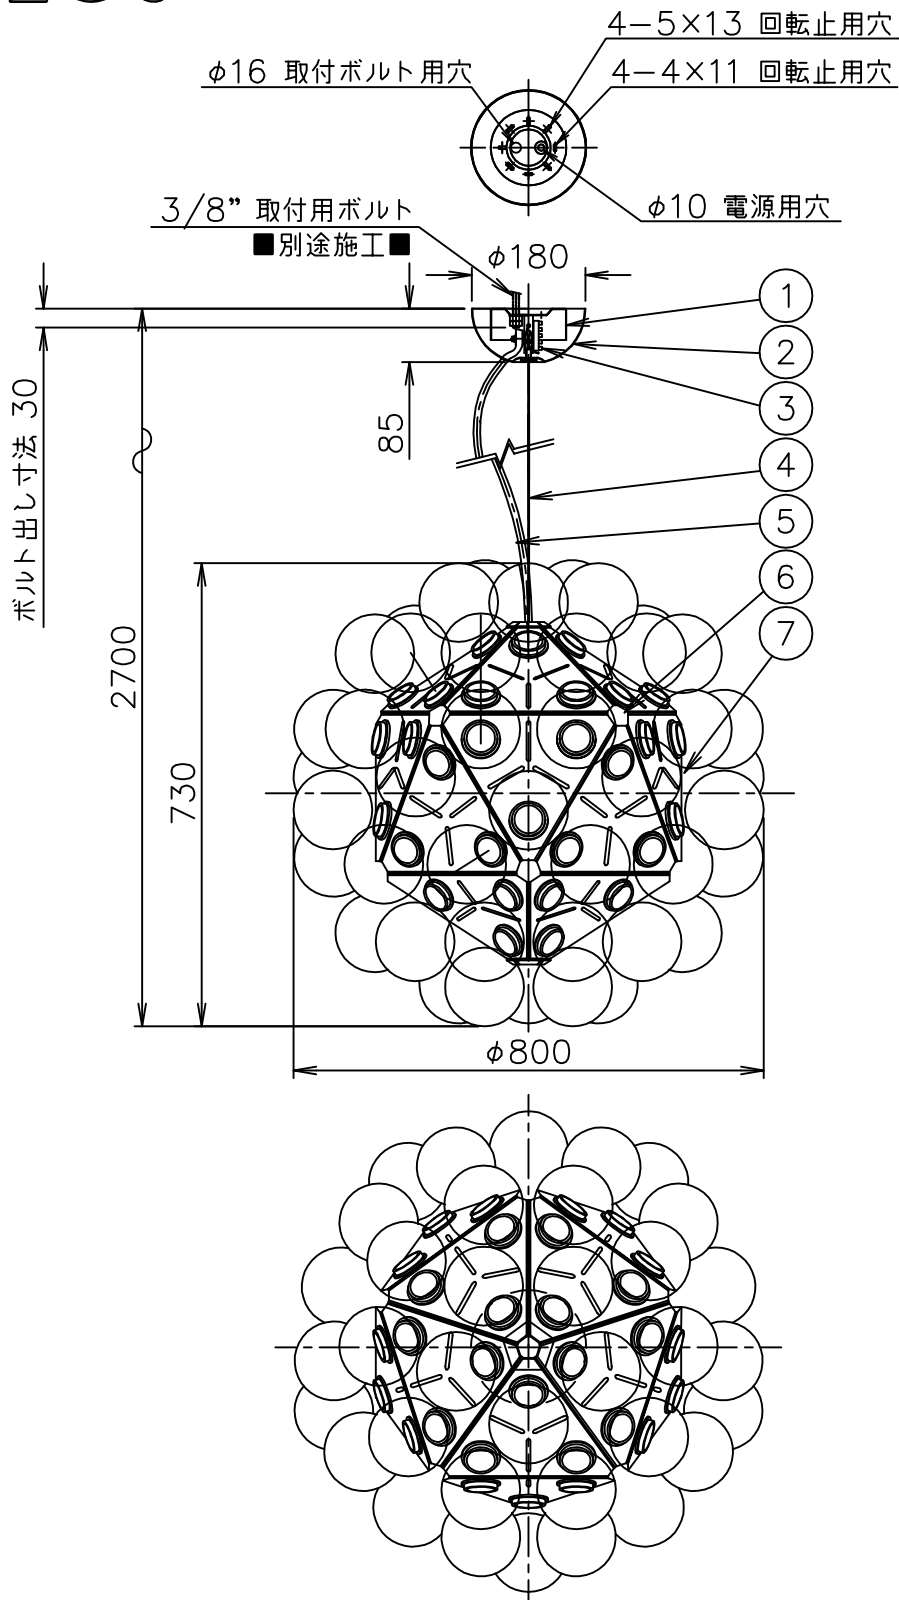

210601

190601

181016

120720

FLOS

7	ソケット	樹脂	60	E26 4A 250V		
6	本体	AP	1	ミガキ仕上	器具	屋内専用
5	コード	塩化ビニル	1	黒色 5芯	タイプ	
4	ワイヤー	SW	1	φ1.8		
3	端子台	樹脂	1	5P	適合	クリアランプ 60×25W (φ125、E26)
2	フランジ	SPC	1	黒色塗装	ランプ	TARAXACUM88シリーズ用 LED電球×60 (E26)
1	取付板	SPC	1	クロメート処理	色種	
品番	品名	材質	数量	摘要		名称
第三角法	作図 仲西	単位 mm	尺度	質量	12.8 kg	TARAXACUM 88 S