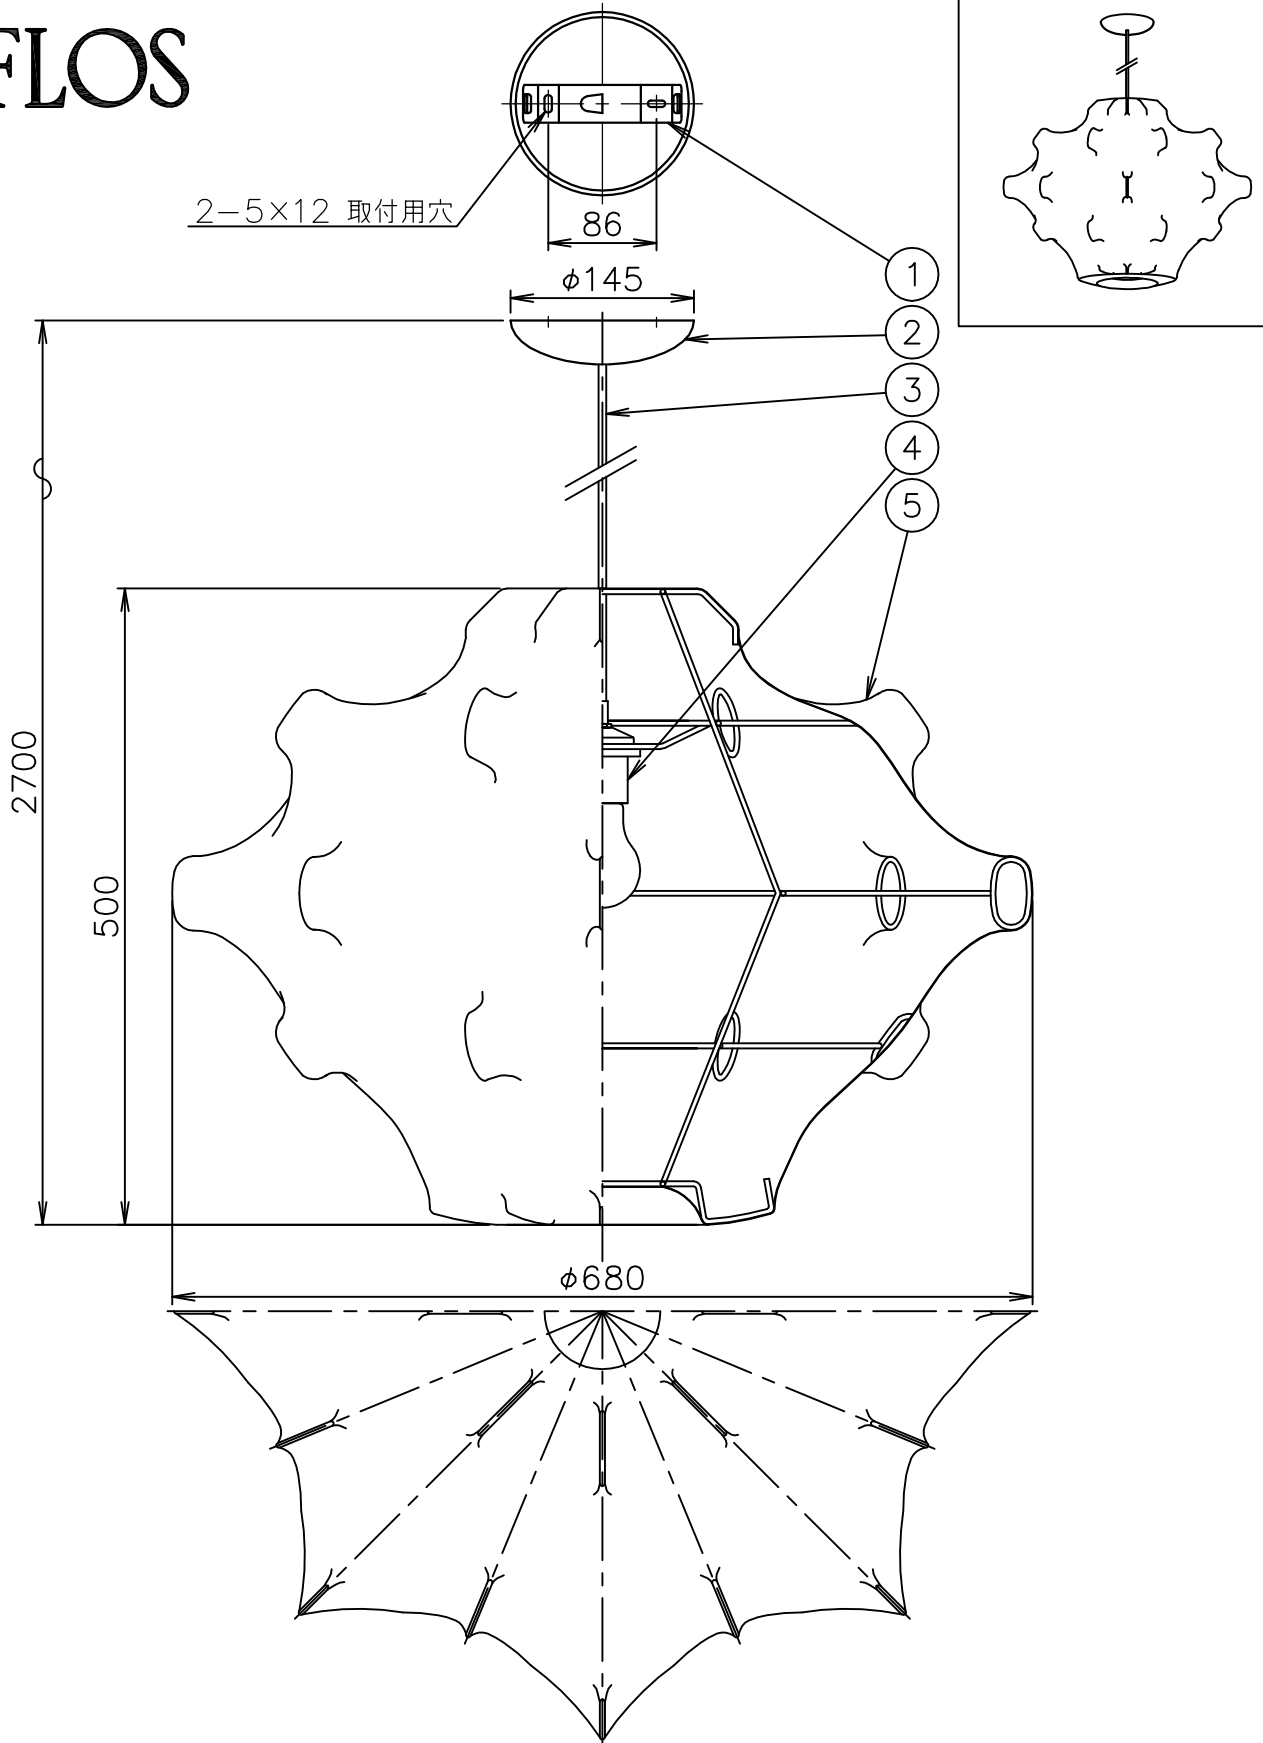

210601

140401

130620

121001

FLOS

6						器具	屋内専用
5	本体	樹脂	1	白色		タイプ	
4	ソケット	樹脂	1	黒色 E26 4A 125V			
3	コード	塩化ビニル	1	白色		適合	E26
2	フランジ	樹脂	1	白色		ランプ	普通ランプシリカ 100W×1
1	取付板	SPC	1	ユニクロメート処理		色種	
品番	品名	材質	数量	摘要		名称	TARAXACUM S1
第三角法	作図 仲西	単位 mm	尺度	質量	2.1 kg		