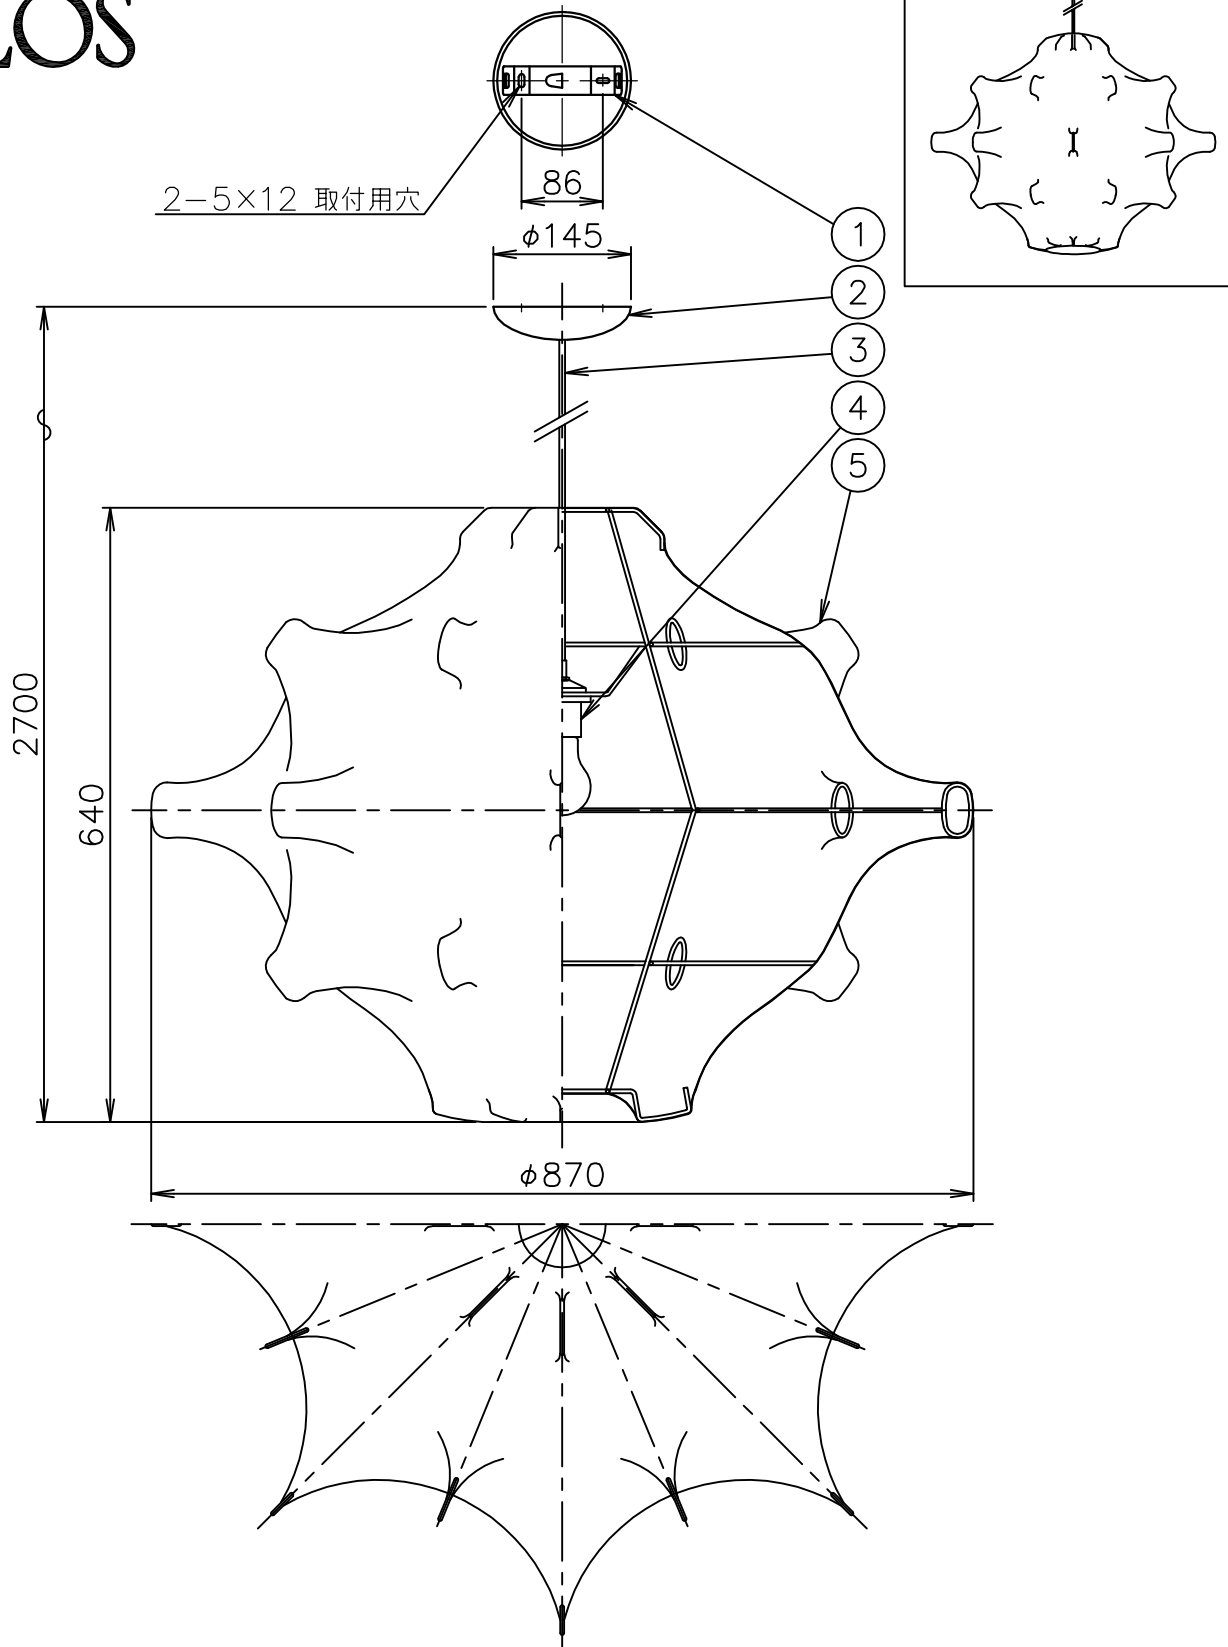

210601

140401

130620

121001

FLOS

6						器具	屋内専用
5	本体	樹脂	1	白色		タイプ	
4	ソケット	樹脂	1	黒色 E26 4A 125V			
3	コード	塩化ビニル	1	白色		適合	E26
2	フランジ	樹脂	1	白色		ランプ	普通ランプシリカ 100W×1
1	取付板	SPC	1	ユニクロメート処理		色種	
品番	品名	材質	数量	摘要		名称	TARAXACUM S2
第三角法	作図 仲西	単位 mm	尺度	—	質量	2.8 kg	