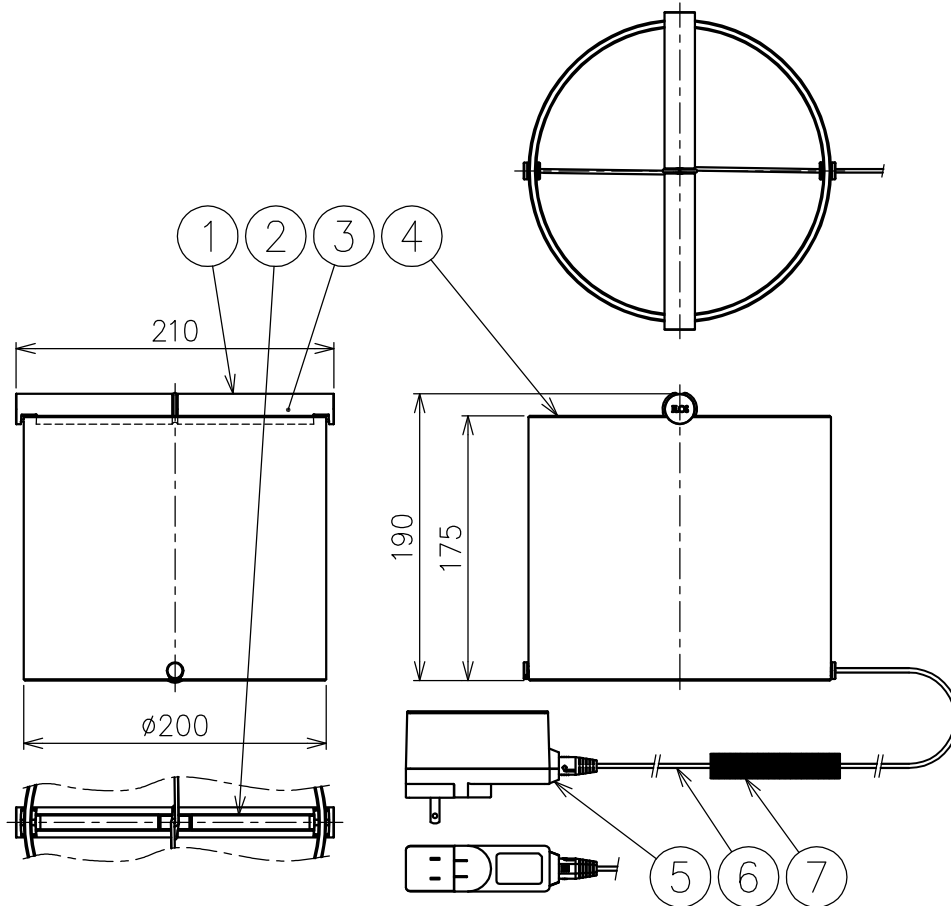

FLOS

221223

△ 安全上のご注意

- ・この器具は非防水です。湿気の多い場所や屋外では使用しないでください。
- ・転倒・落下して危険が生じるおそれのある場所には設置しないでください。
- ・周囲温度の高い場所では、長時間使用しないでください。
- ・転倒した状態で使用しないでください。

8										特記事項	<ul style="list-style-type: none"> ・屋内専用 ・調光タイプ 100% - 50% - OFF 100% ~ 10%、10% ~ 100% 	
7	調光器	樹脂	1	黒色	24V							
6	コード	塩化ビニル	1	黒色	長さ1.8m							
5	ACアダプタ	樹脂	1	黒色	DC24V							
4	本体	ガラス	1	クリア						光源	LED 2700K (交換不可) 6.2W	
3	LEDユニット	---	1	6.2W	2700K							
2	カバー	ポリカーボネート	2	乳白色						色種	Matte Black.Anodized Natural	
1	灯体	アルミ	1	色種参照								
品番	品名	材質	数量	摘要				品番	TO-TIE T1			
第三角法	作図	KI	単位	mm	尺度	1/5	質量	1.5	kg			