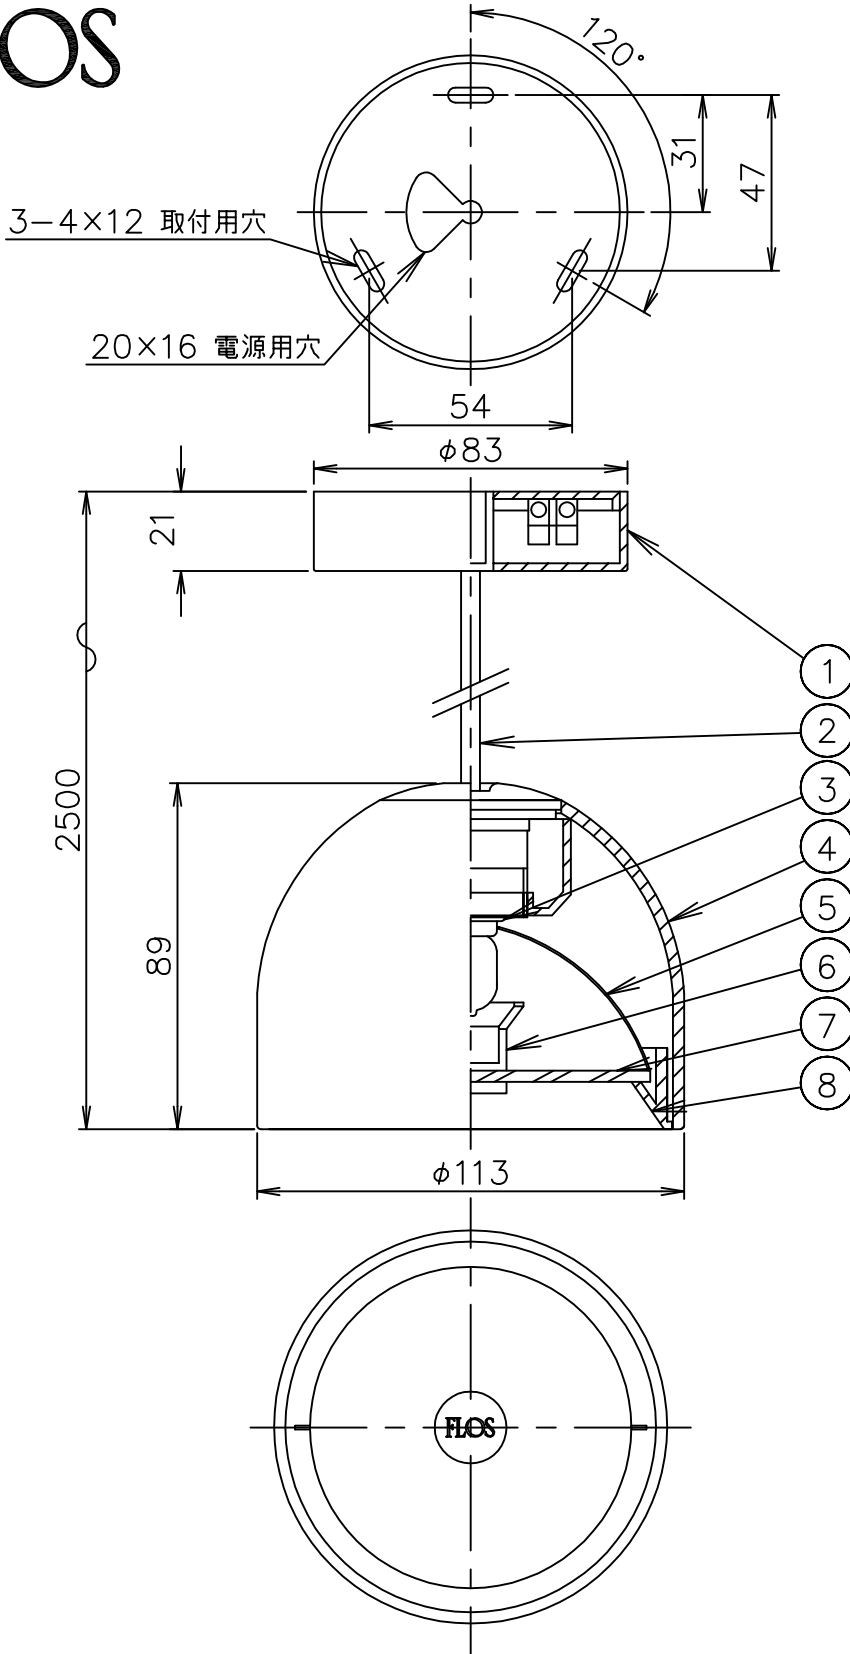

FLOS

210601

121001

8	バッフル	樹脂	1	黒色 (付属イケルグリーン)		
7	前面ガラス	強化ガラス	1	透明		
6	ノングレアキャップ	AT	1	ミガキ仕上	器具	屋内専用
5	反射鏡	AP	1	梨地仕上	タイプ	
4	本体	ADC	1	色種参照		
3	ソケット	磁器	1	G9	適合	G9
2	コード	塩化ビニル	1	黒色	ランプ	ハロピン電球 クリア 110V 25Wx1
1	フランジ	樹脂	1	黒色	色種	White.Black
品番	品名	材質	数量	摘要	名称	WAN S
第三角法	作図 仲西	単位 mm	尺度	質量 0.6 kg		