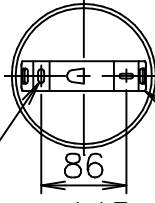

190601

170117

130620

120720

FLOS

2-5×12 取付用穴

7	グローブ	ガラス	1	透明		
6	ソケット	樹脂	1	E26 2A 100V	器具 タイプ	屋内専用
5	本体	樹脂	1	白色		
4	コード	塩化ビニール	1	透明		
3	ワイヤー	SUS	1		適合 ランプ	LED T型 1×13W 2700K 1400lm (E26) <別売>ダブルチューブハロゲンランプ 1×150W (E26)
2	フランジ	樹脂	1	白色		
1	取付板	SPC	1	クロメート処理	色種	
品番	品名	材質	数量	摘要	名称	ZEPPELIN 1
第三角法	作図 仲西	単位 mm	尺度	質量 6.0 kg		