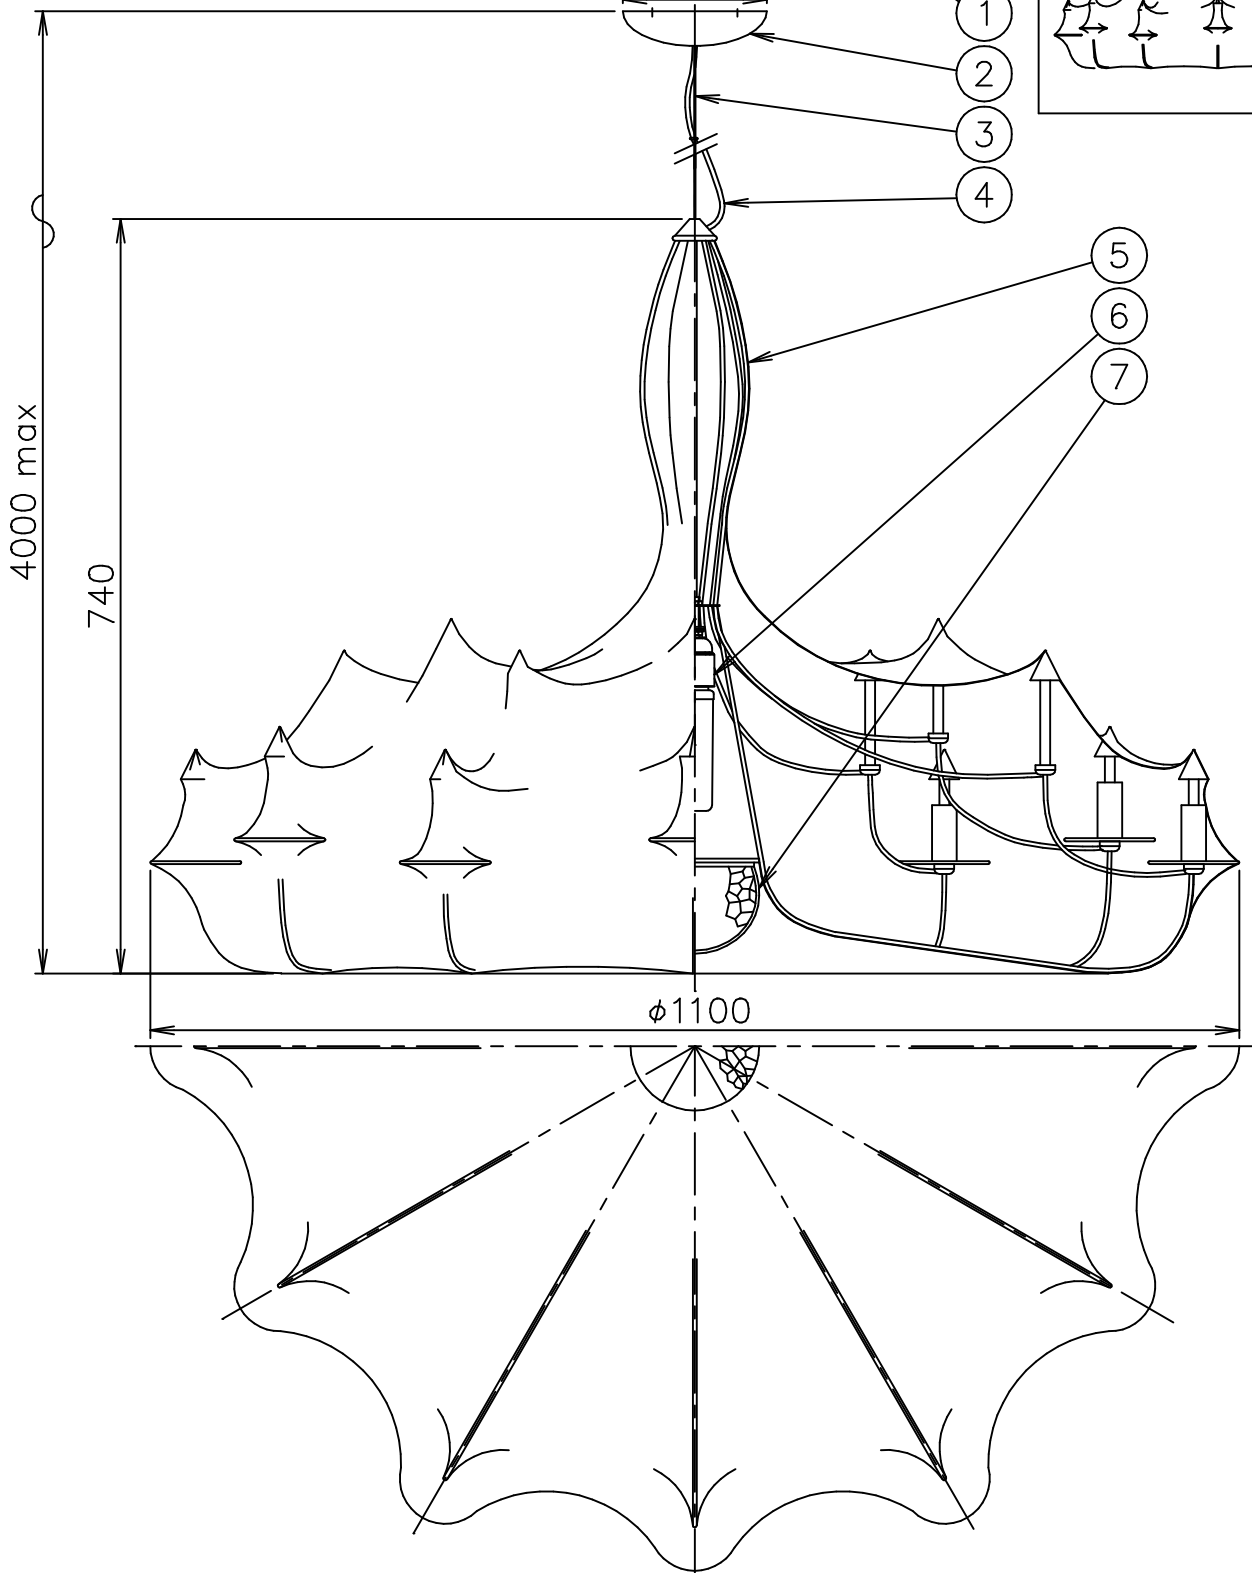

190601

170117

130620

120720

FLOS

2-5×12 取付用穴

7	グローブ	ガラス	1	透明		
6	ソケット	樹脂	1	E26 2A 100V	器具 タイプ	屋内専用
5	本体	樹脂	1	白色		
4	コード	塩化ビニール	1	透明		
3	ワイヤー	SUS	1		適合 ランプ	LED T型 1×13W 2700K 1400lm (E26) <別売>ダブルチューブハロゲンランプ 1×150W (E26)
2	フランジ	樹脂	1	白色		
1	取付板	SPC	1	クロメート処理	色種	
品番	品名	材質	数量	摘要	名称	ZEPPELIN 1
第三角法	作図 仲西	単位 mm	尺度	質量 6.0 kg		