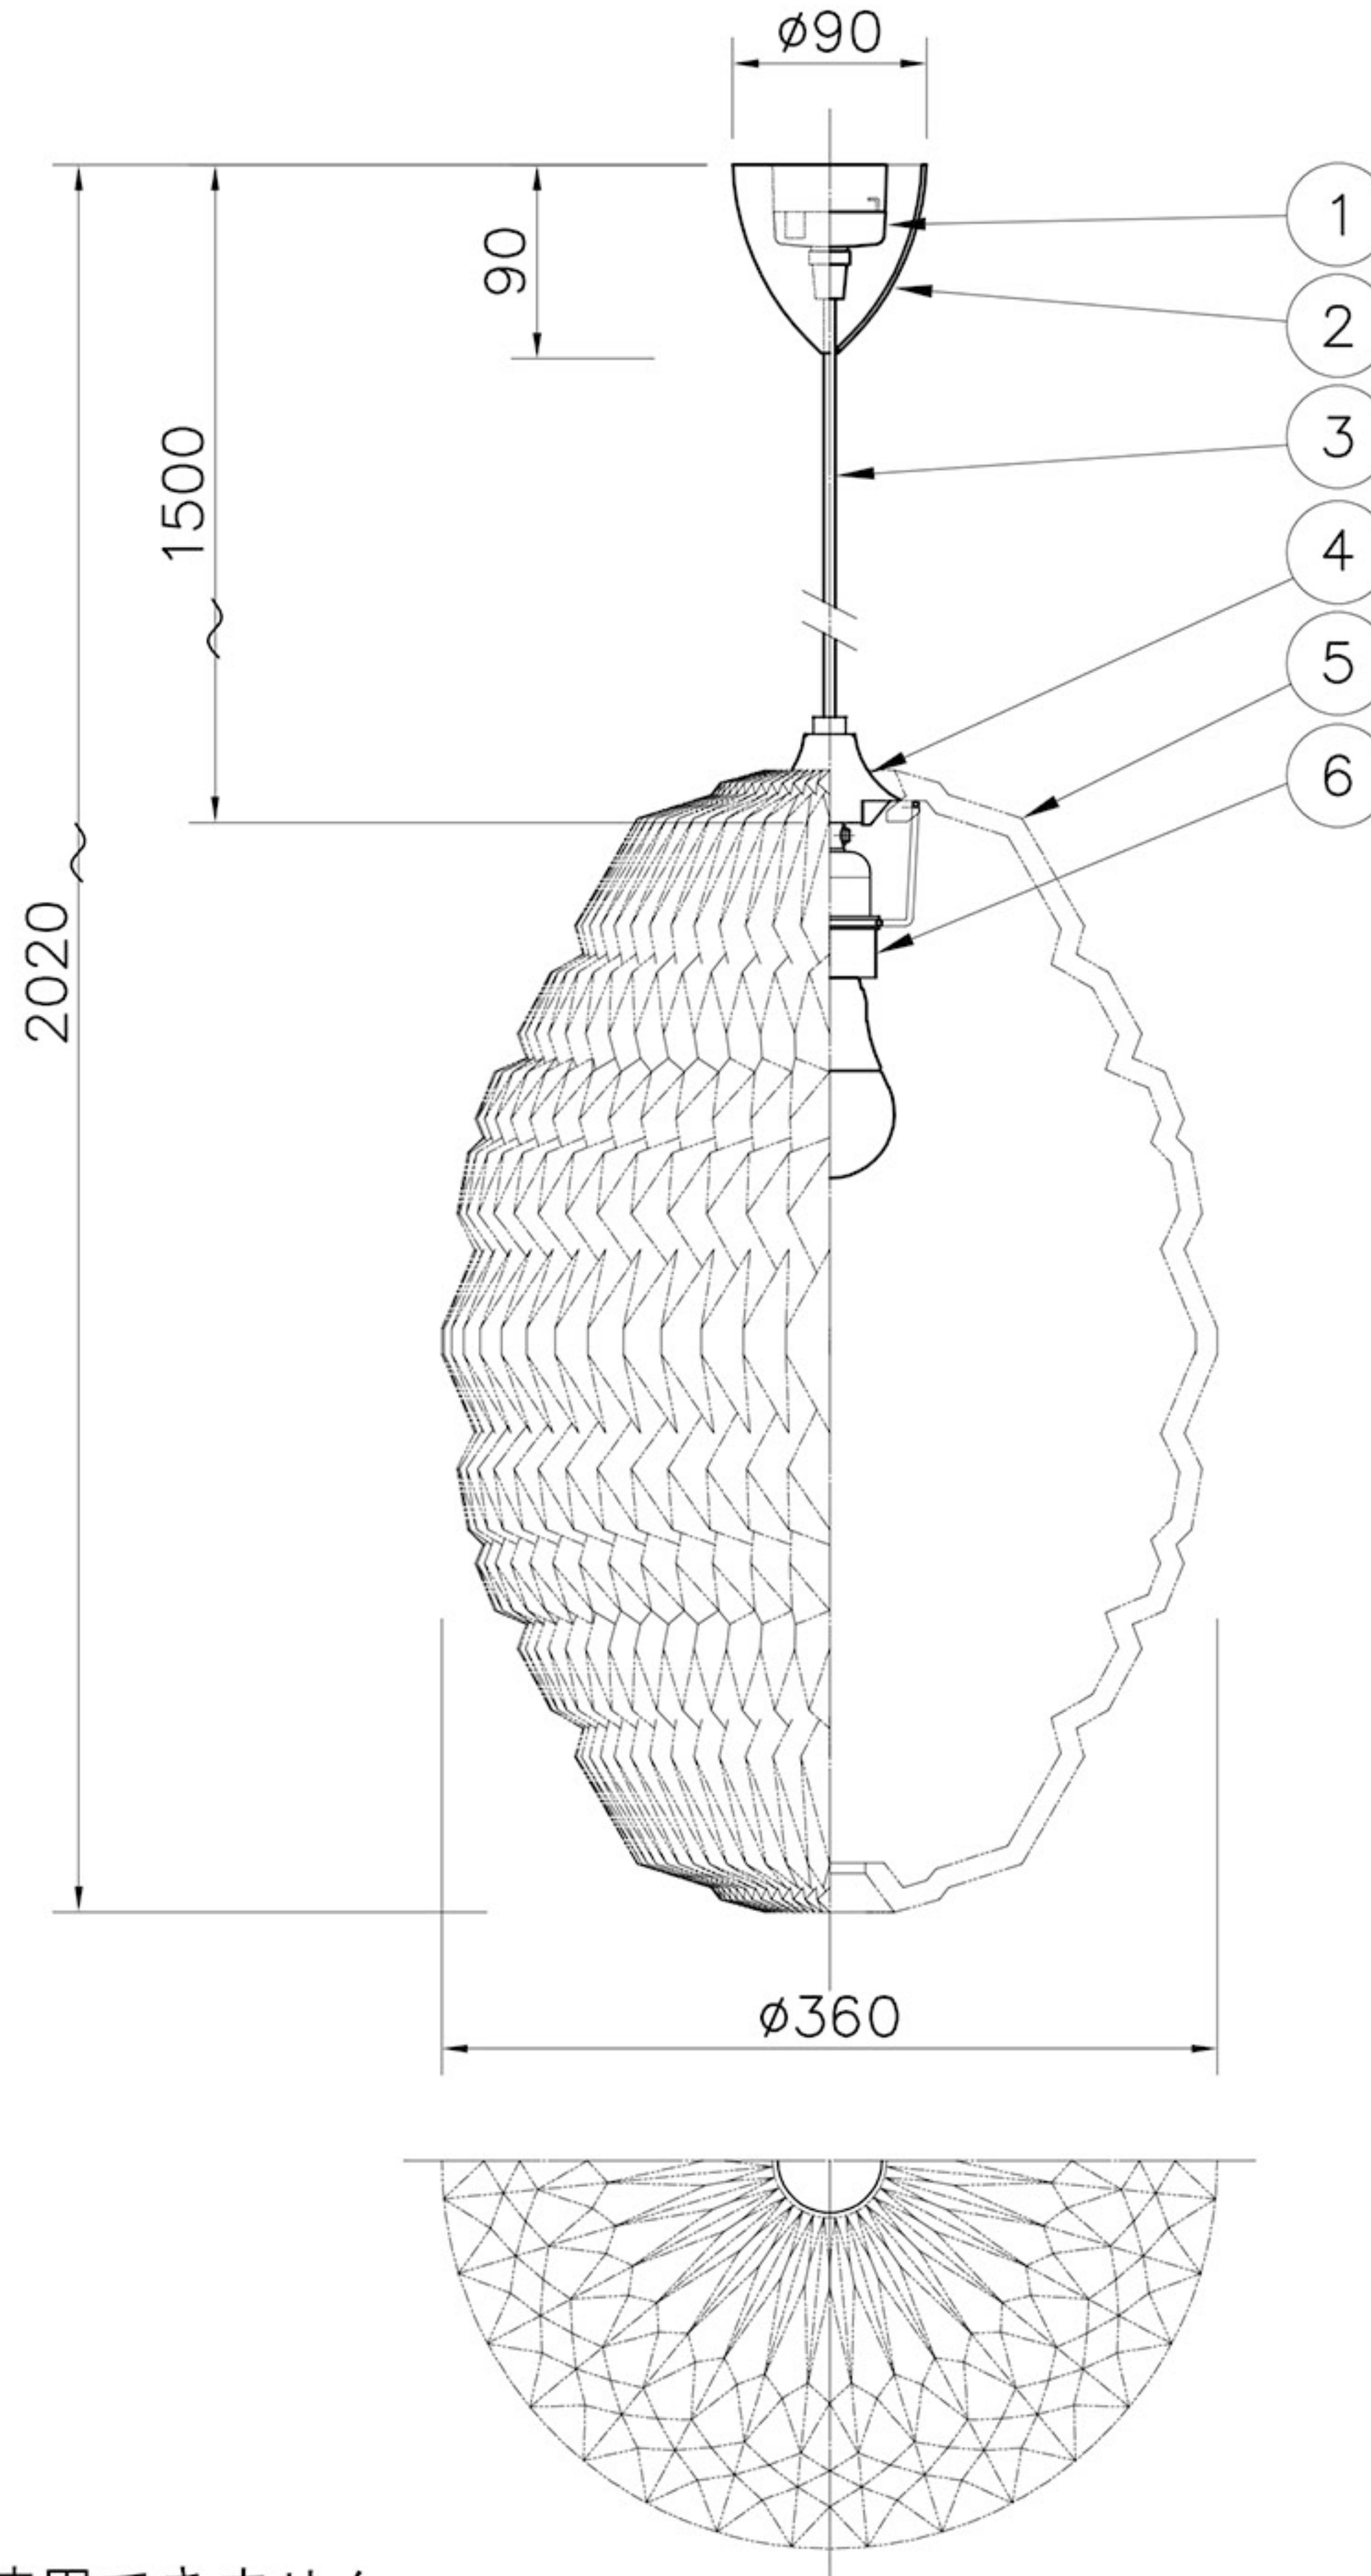

# 電球形LEDランプ

※白熱電球は使用できません。

7					品番	CALE02 Pendant		
6	ソケット	樹脂	1	白色		KP124PABZ		
5	シェード	紙	1	白色	適合ランプ	E26 電球形LEDランプ LDA12L		
4	本体飾り	BsBM	1	金色メタリック塗装		(100W型 12.3W)		
3	コード	—	1	白色	取付場所	室内 天井取付専用		
2	フランジ	樹脂	1	白色	認証	PSE		
1	引掛シーリング	ユリア樹脂	1	250V6A	スイッチ 無し	尺度	1/6	承認
部番	部品名	材質	数	備考		質量	1.0 kg	