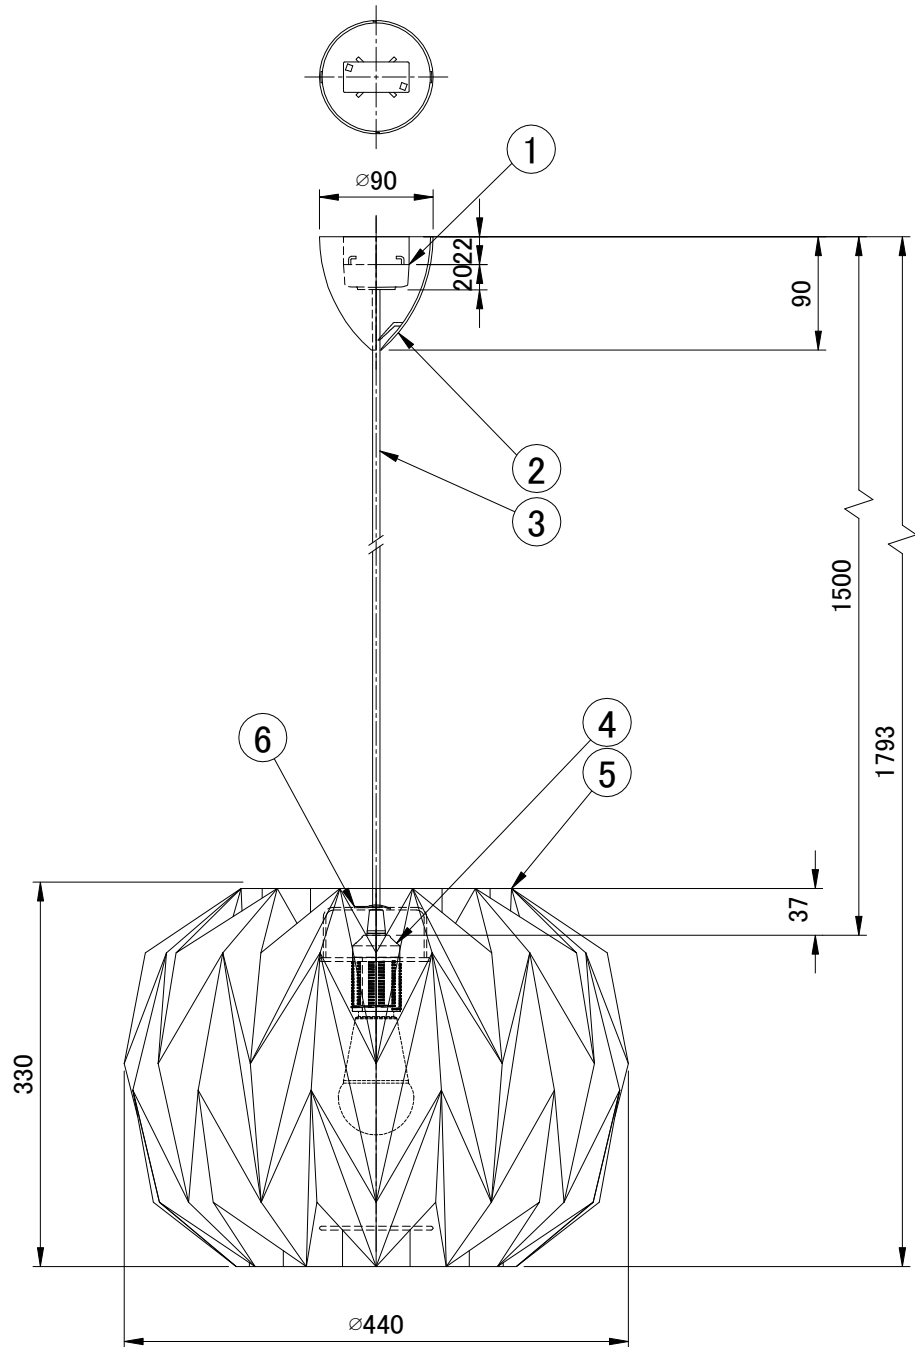

LE KLINT

ペンダント

ペンダント 157

姿図

※LED電球は100W相当まで使用できますが、60W相当のLED電球を同梱しています。

7					品番	KP157C		
6	クリップ	スチール	1	白色塗装仕上				
5	シェード	難燃性PE樹脂	1		適合ランプ	E26 LED電球(100W相当 電球色) 全方向/広配光タイプ		
4	ソケット	樹脂	1	E26 白色	白熱電球は使用できません			
3	コード	VCT	1	白色	取付場所	室内 天井吊り下げ専用		
2	フランジ	樹脂	1	白色(2分割)	認証	PSE		
1	引掛けシーリング	樹脂	1	-	スイッチ	尺度	-	承認
部番	部品名	材質	数	備考	無し	質量	約0.7kg	承認