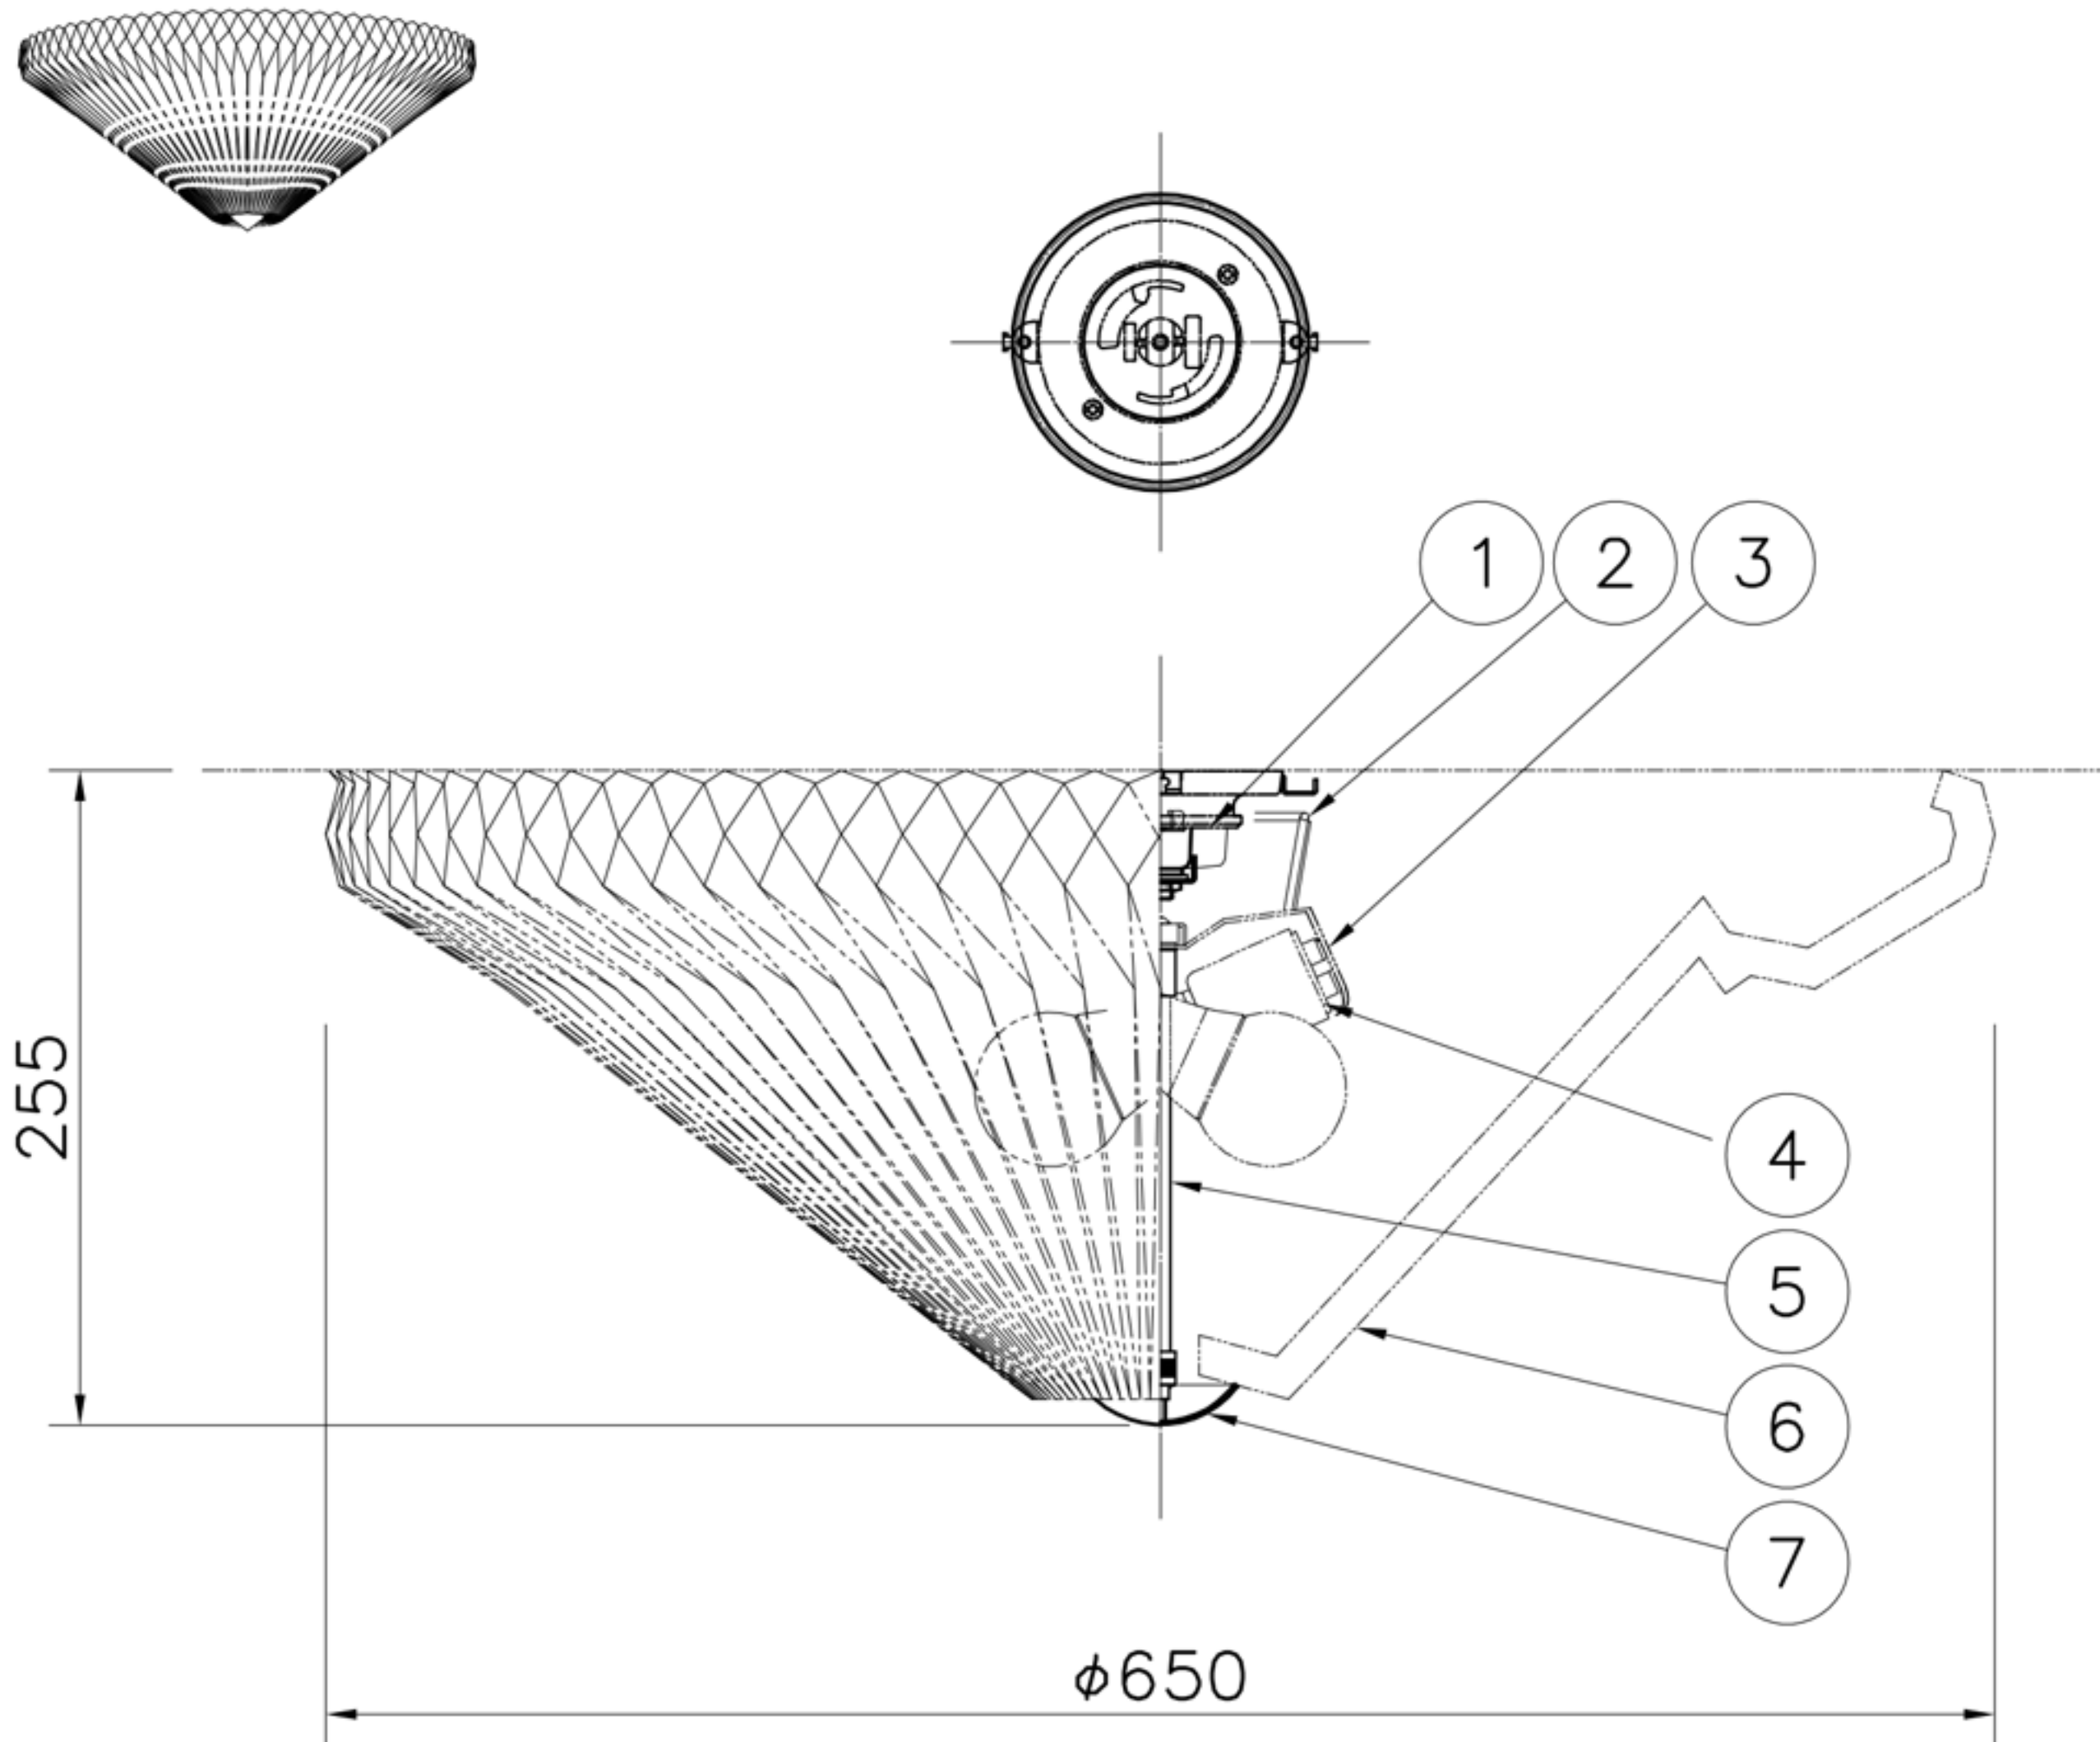

LE KLINT

電球型LEDランプ°

※白熱電球は使用できません。

7	セドキャップ°	SPC	1	白色塗装	品番	Ceiling		
6	シェード	樹脂	1	白色		KC3665		
5	支柱	BsB	1	クロメート処理	適合ランプ	E26 電球型LEDランプ° LDA12L×2灯		
4	ソケット	磁器	2	E26 250V6A		(100W型 12.3W×2)		
3	ソケット台	SPC	1	白色塗装	取付場所	室内 天井取付専用		
2	本体	SPC	1	白色塗装	認証	PSE		
1	引掛シリング°	ユリア樹脂	1	250V6A	スイッチ 無し	尺度	1/6	承認
部番	部品名	材質	数	備考		質量	0.7 kg	