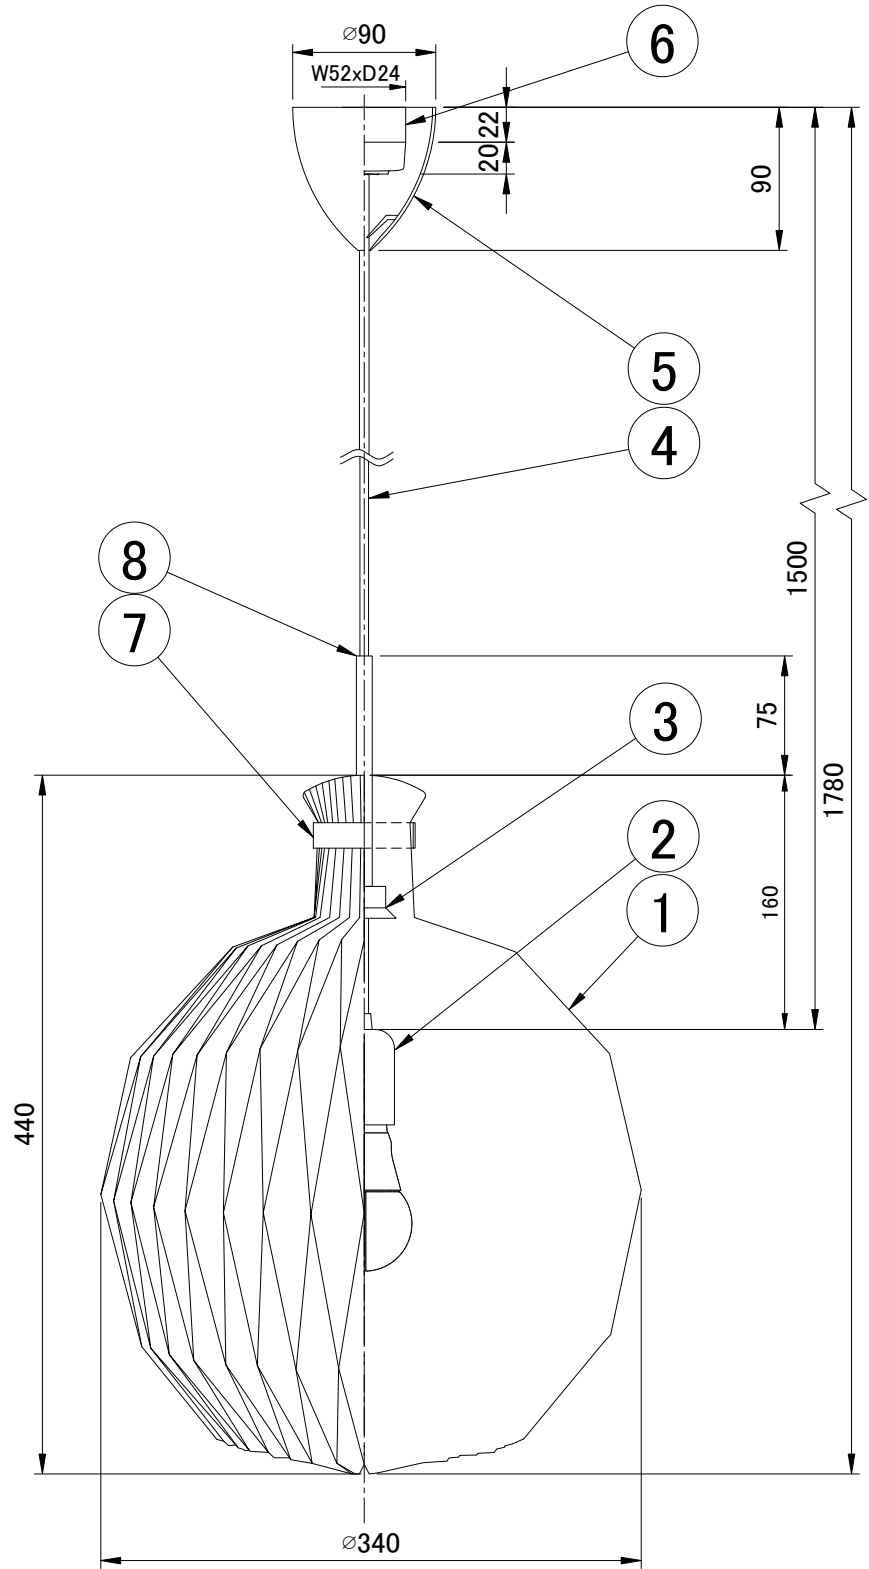

# LE KLINT

# ペンダント

ペンダント 101B

姿図

品番	化粧パイプ/リングカラー
KP101BST	スチール
KP101BBR	ブラス
KP101BCP	コッパー

※LED電球は100W相当まで使用できますが、60W相当のLED電球を同梱しています。

部番	部品名	材質	数	備考	品番	KP101BST/BBR/BCP		
8	化粧パイプ	-	1	図中参照	適合ランプ	E26 LED電球(100W形相当 電球色) 全方向/広配光タイプ		
7	化粧リング	-	1	図中参照		白熱電球は使用できません		
6	引掛シーリング	樹脂	1		取付場所	室内 天井吊り下げ専用		
5	フランジ	樹脂	1	白色	認証	PSE		
4	器具コード	VCT	1	白色	スイッチ 無し	尺度	-	承認
3	シェード受け	樹脂	1	白色		質量	約0.5kg	
2	ソケット	樹脂	1	E26				
1	シェード	難燃性PE樹脂	1	白色				