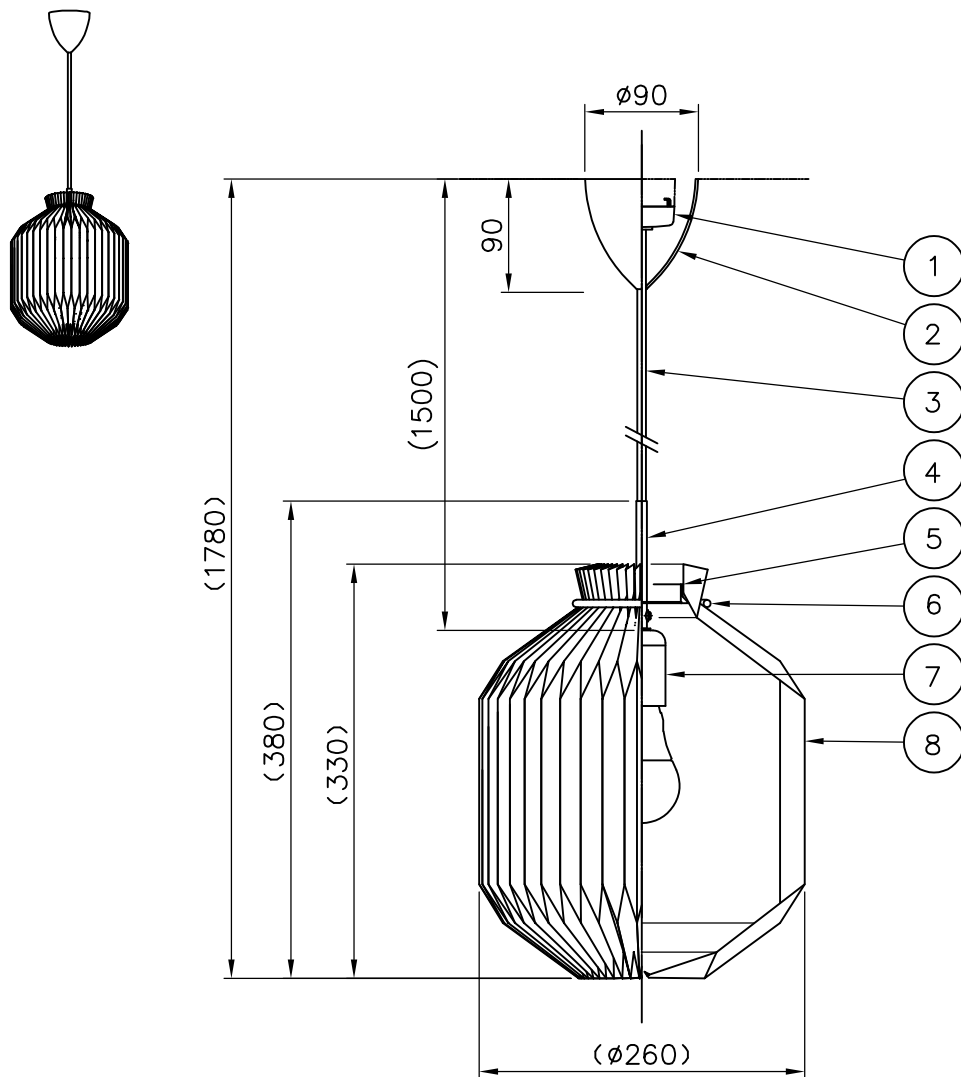

LE KLINT

電球形LEDランプ°

※LED電球は100W相当まで使用できますが75W相当の電球を同梱しております。

8	シェード	難燃性PE樹脂	1	白色	品番	pendant 105S anniversary		
7	ソケット	樹脂	1	白色		KP 105SGO		
6	化粧リング	スチール	1	ゴールド塗装	適合ランプ	E26 電球形LEDランプ LDA12L		
5	シェード受け	樹脂	1		(100W型 12.3W) ※白熱電球は使用できません。			
4	化粧パイプ	スチール	1	ゴールド塗装	取付場所	室内 天井取付専用		
3	コード	リネン	1	ページュ 丸打ちコード	認証	PSE		
2	フランジ	樹脂	1	白色	スイッチ 無し	尺度	1/6	承認
1	引掛シーリング	ユリア	1	250V6A		質量	0.4kg	
部番	部品名	材質	数	備考				