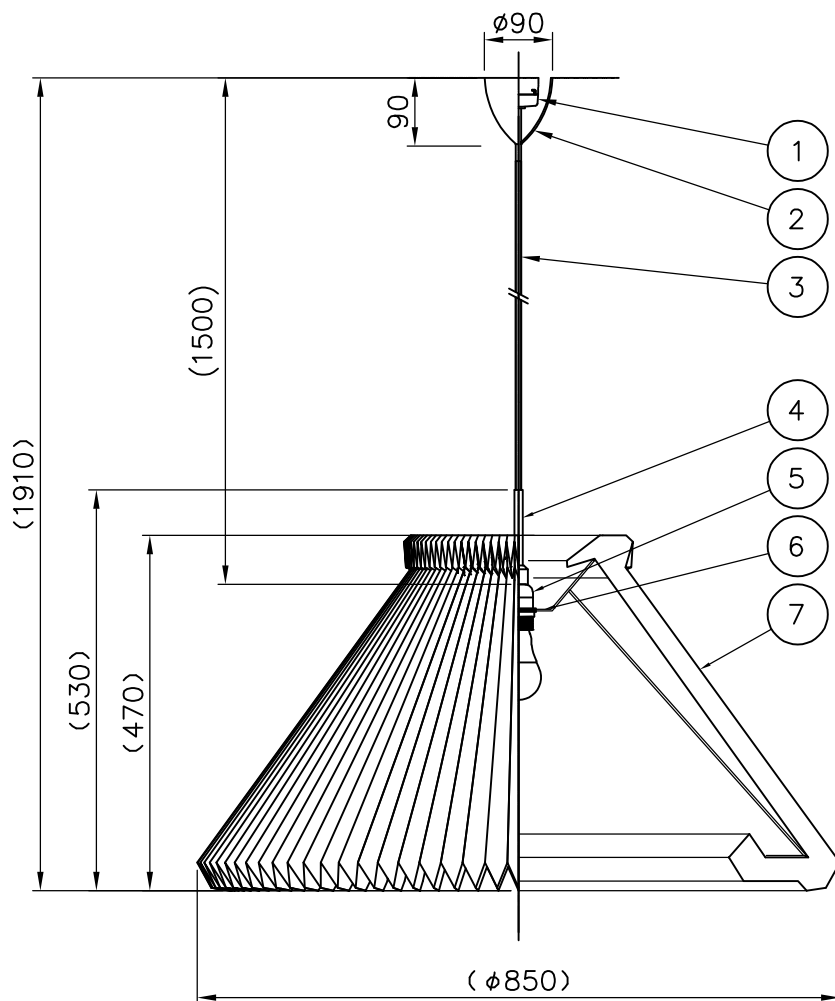

LE KLINT

電球形LEDランプ°

※LED電球は100W相当まで使用できますが
75W相当の電球を同梱しております。

7	シェード°	難燃性PE樹脂	1	白色	品番	pendant 1-85cm MEGA			
6	シェード受け金具	SPC	1	白色		KP1-85			
5	ソケット	樹脂	1	白色	適合ランプ	E26 電球形LEDランプ LDA12L			
4	化粧パイプ°	プラス	1			(100W型 12.3W)※白熱電球は使用できません。			
3	コード°	リネン	1	ページュ 丸打ちコード	取付場所	室内 天井取付専用			
2	フランジ°	樹脂	1	白色	認証	PSE			
1	引掛シーリング°	ユリア	1	250V6A	スイッチ 無し	尺度	1/10	承認	
部番	部品名	材質	数	備考		質量	1.3kg		