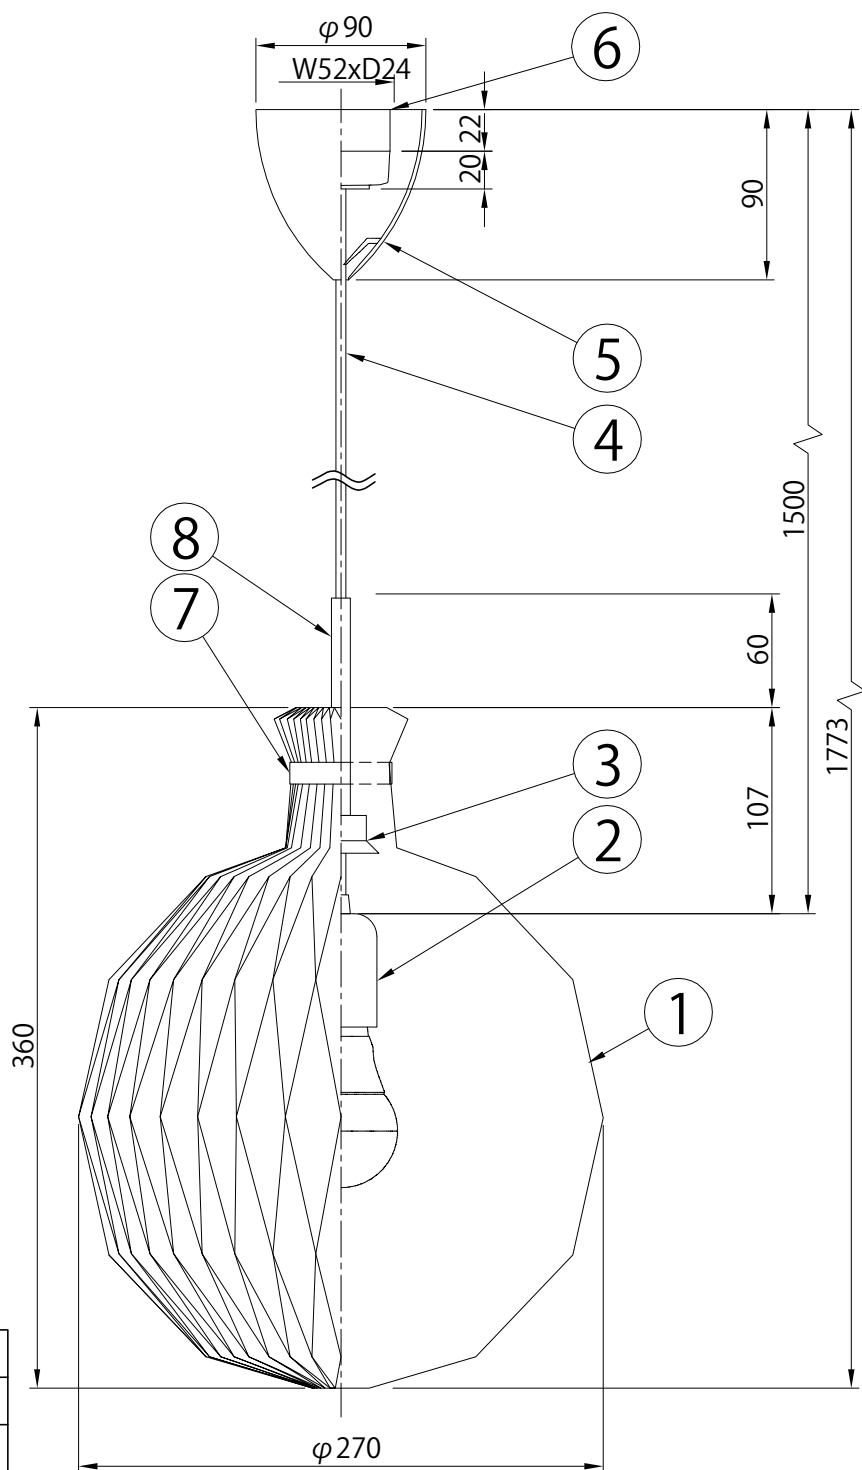

LE KLINT

ペンダント

モデル 101A

姿図

品番	化粧パイプ/リングカラー
KP101AST	スチール
KP101ABR	ブラス

8	化粧パイプ	スチール	1	図中参照	※LED電球は80W相当まで使用できますが、75W相当のLED電球を同梱しています。 品番 KP101AST KP101ABR
7	リング	スチール	1	図中参照	
6	引掛シーリング	樹脂	1		
5	フランジ	樹脂	1	白色	適合ランプ E26 LED電球(80W形相当 電球色) 全方向/広配光タイプ 白熱電球は使用できません
4	コード	PVC	1	白色	取付場所 室内 天井吊り下げ専用 認 証 PSE
3	シェード受け	樹脂	1	白色	スイッチ 尺度 - 承認 質量 約0.4kg
2	ソケット	樹脂	1	E26	
1	シェード	難燃性PE樹脂	1	白色	無 し 承認
部番	部 品 名	材 質	数	備 考	