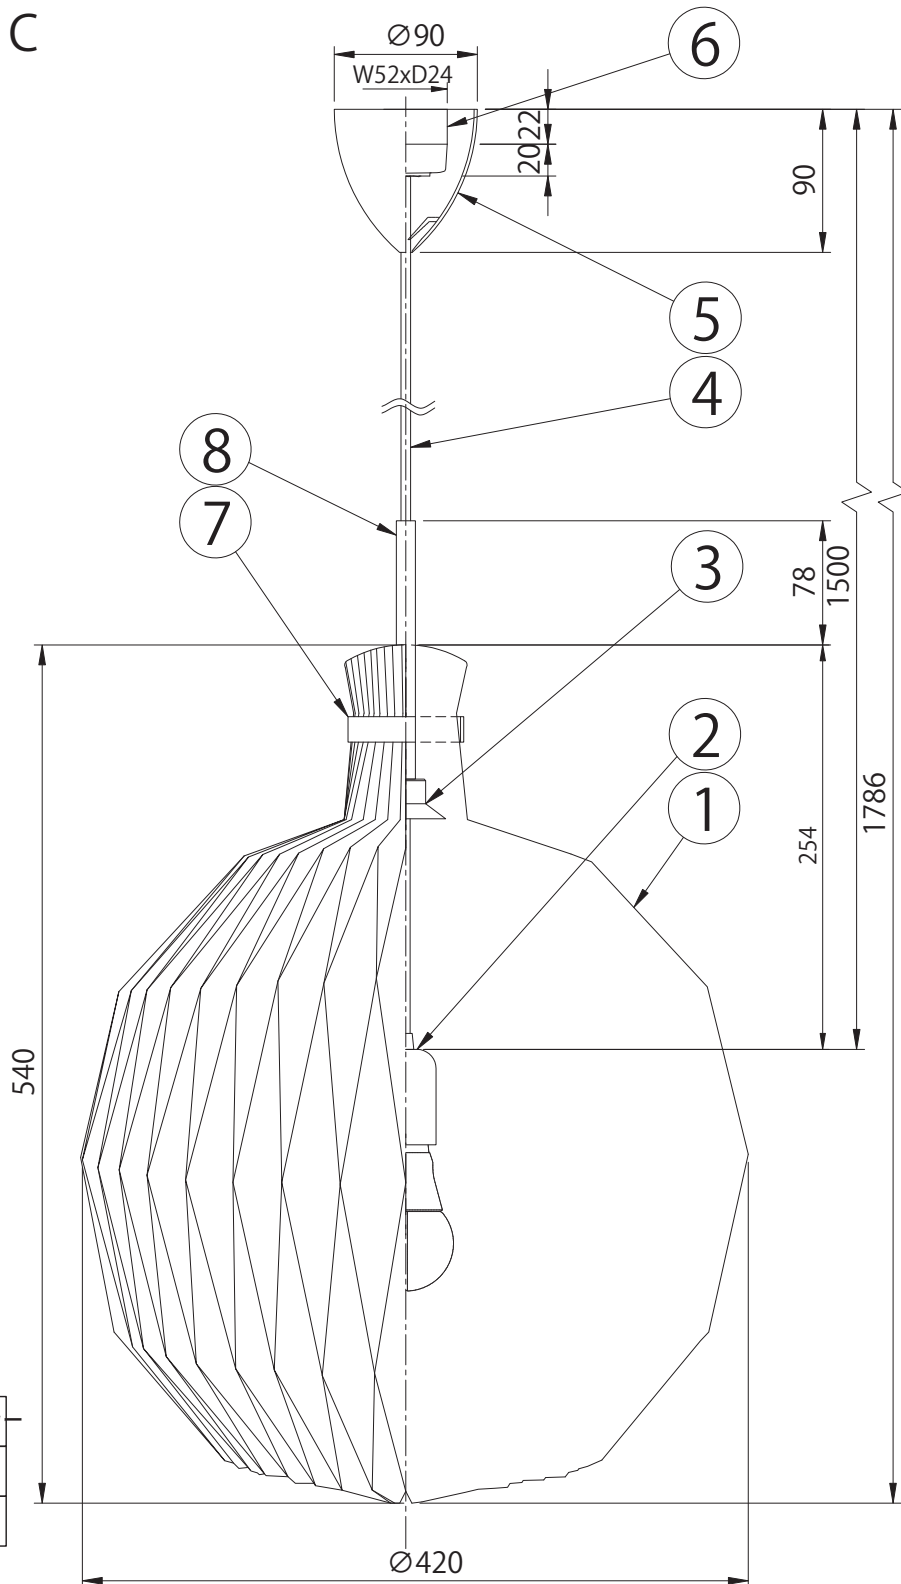

LE KLINT

ペンダント

ペンダント 101C

姿図

品番	化粧パイプ/リングカラー
KP101CST	スチール
KP101CBR	ブラス

※LED電球は100W相当まで使用できますが、75W相当のLED電球を同梱しています。

8	化粧パイプ	-	1	図中参照	品番	KP101CST KP101CBR			
7	化粧リング	-	1	図中参照		適合ランプ	E26 LED電球 (100W形相当 電球色) 全方向/広配光タイプ		
6	引掛シーリング	樹脂	1		白熱電球は使用できません				
5	フランジ	樹脂	1	白色	取付場所	室内 天井吊り下げ専用			
4	器具コード	VCT	1	白色	認証	PSE			
3	シェード受け	樹脂	1	白色	スイッチ	尺度	-	承認	
2	ソケット	樹脂	1	E26		質量	約0.6kg		
1	シェード	難燃性PE樹脂	1	白色	無し				
部番	部 品 名	材 質	数	備 考					