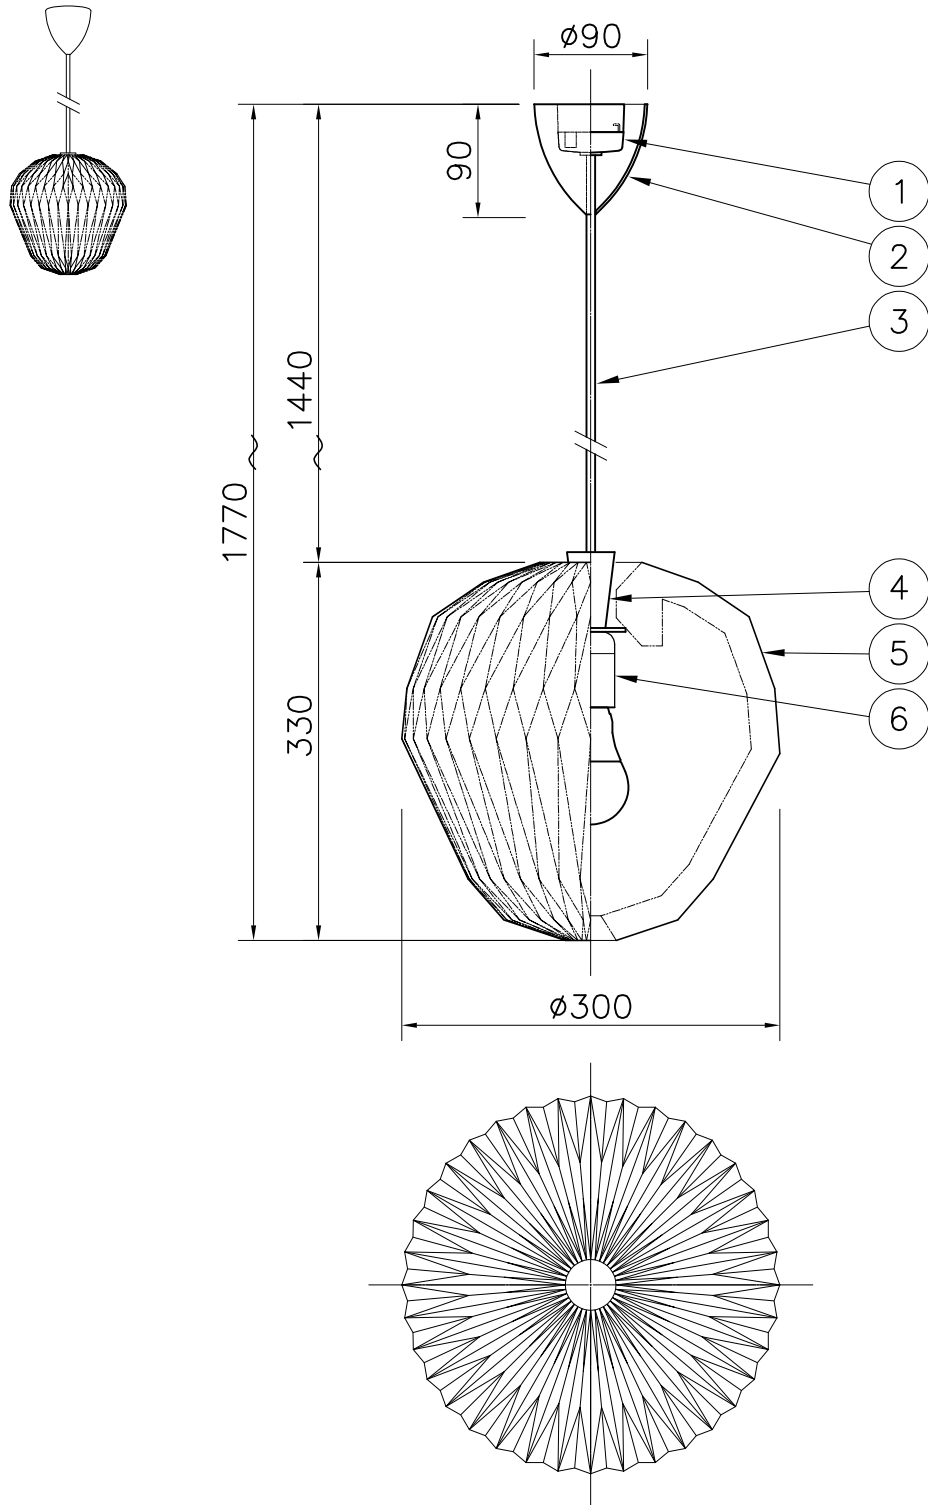

LE KLINT

電球形LEDランプ

※白熱電球は使用できません。
 ※LED電球は100W相当まで使用できますが、75W相当のLED電球を同梱しています。

7					品番	THE BOUQUET・PENDANT model130M1L		
6	ソケット	樹脂	1	E26 白色		KP1301L		
5	シェード	樹脂	1	白色	適合ランプ	E26 電球形LEDランプ LDA12L		
4	灯具飾り	木	1	ナチュラル (オーク)	(100W型 12.3W)			
3	コード	編組リネン	1	ベージュ色	取付場所	室内 天井取付専用		
2	フランジ	樹脂	1	白色	認証	PSE		
1	引掛シーリング	ユリア樹脂	1	250V6A	スイッチ 無し	尺度	1/6	承認
部番	部品名	材質	数	備考		質量	0.6kg	